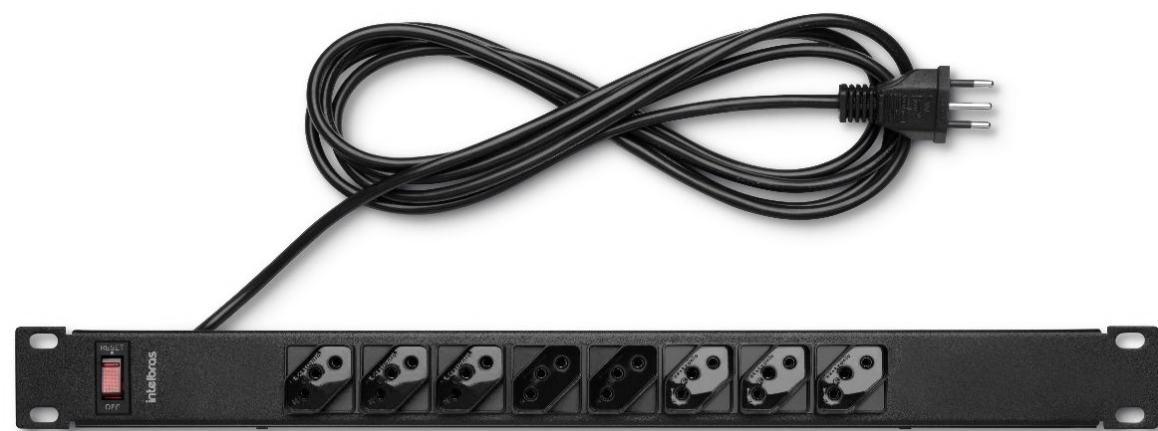

EPR 208

Cód.: 4824300

Protetor eletrônico c/ 12 Tomadas p/ Rack

EPR 212

Cód.: 4824301

Protetor eletrônico c/ 8 Tomadas p/ Rack

EPR 208 +

Cód.: 4824302