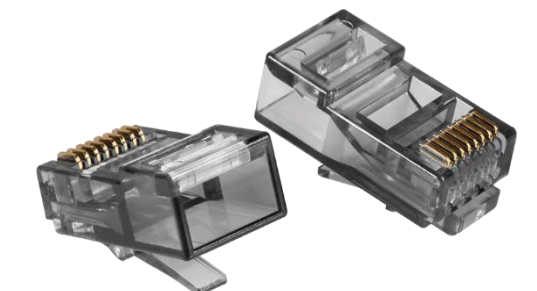

Captação de Imagem

**Conector CFTV CONEX
1000 BNC MOLA G2 -
CONTÉM 10
UNIDADES/CONECTORES
Cód.: 4850024**

**CONEX 1000 P4
MACHO- CONTÉM 10
UNIDADES/CONECTORES
Cód.: 4568005**

**CONEX 1000 P4
FÊMEA - CONTÉM 10
UNIDADES/CONECTORES
Cód.: 4568007**

**CONEX 3000 P4
MACHO FAST- CONTÉM
10 UNIDADES/CONECTORES
Cód.: 4568011**

**CONEX 3000 RJ45
CAT5E-
20 UNIDADES/CONECTORES
Cód.: 4568031**

**CONEX 1000 RCA
BORNE-CONTÉM 10
UNIDADES/CONECTORES
Cód.: 4568012**

**CONEX 3000 RJ45
CAT6 -CONTÉM 20
UNIDADES/CONECTORES
Cód.: 4568032**

**CONEX 1000 BNC
BORNE -CONTÉM 10
UNIDADES/CONECTORES
Cód.: 4568006**

**CONEX 1000 RJ45
CAT5E-CONTÉM 50
UNIDADES/CONECTORES
Cód.: 4568020**