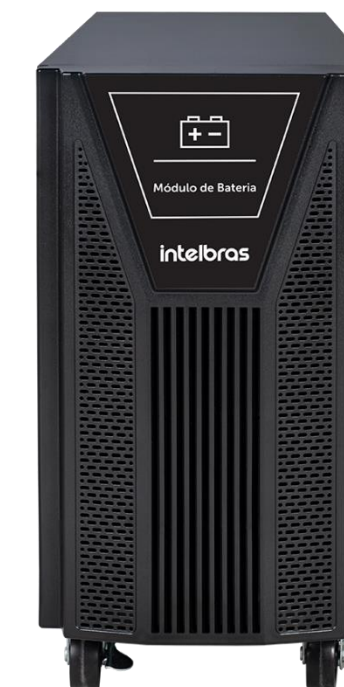

**Gabinete p/ Baterias Torre
GB 2009-240V-TW-SB**
Cód.: 4822062