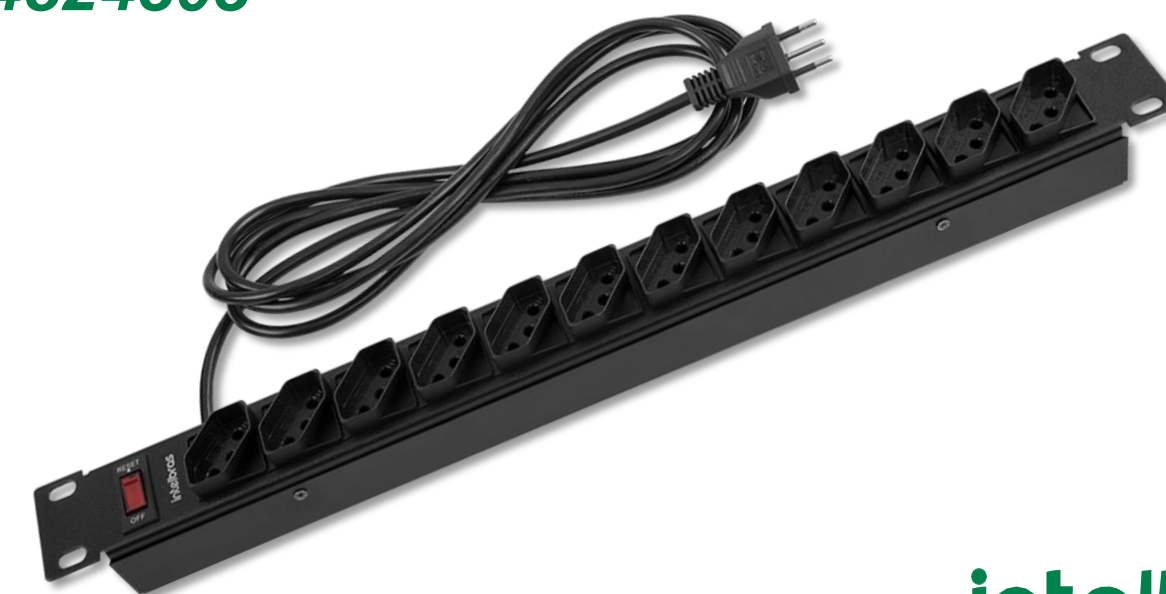

EPR 208

Cód.: 4824300

Protetor eletrônico c/ 12 Tomadas p/ Rack

EPR 212

Cód.: 4824301

Protetor eletrônico c/ 8 Tomadas p/ Rack

EPR 208 +

Cód.: 4824302

Protetor eletrônico c/ 12 Tomadas p/ Rack

EPR 212 +

Cód.: 4824303

Protetores Eletrônicos com USB

Protetor Eletrônico c/ 4 Tomadas e 2 USB
EPE 204 USB BR - Cabo 1Metro
Cód.: 4824204

Protetor Eletrônico c/ 4 Tomadas e 2 USB
EPE 204 USB + BR - Cabo 3 Metros
Cód.: 4824206