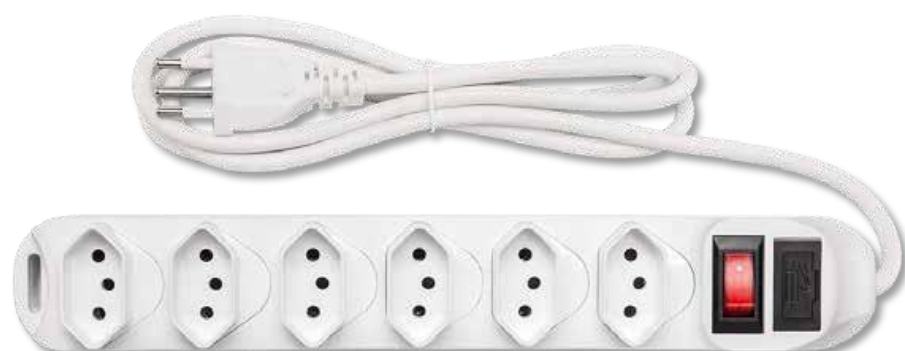

Protetor eletrônico com 6 tomadas
EPE 1006
Cód.: 4824002