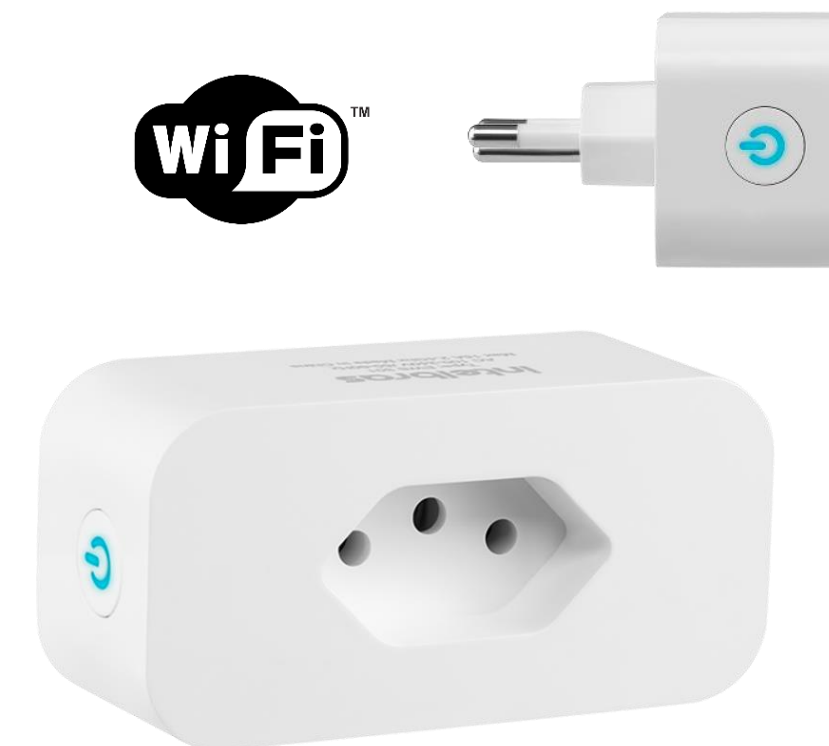

NETFLIX

YouTube

intelbras

Linha **izy**

**Interruptor Controlador de Cargas
Wi-Fi
EWS 201 E**
Cód.: 4850001

**Interruptor Controlador de Cargas
Wi-Fi
EWS 211**
Cód.: 4850005

**Interruptor Controlador de Cargas
Wi-Fi EWS 222**
Cód.: 4850006

**Acionador de Cortinas Smart
IAC 110**
Cód.: 4661111

**Acionador de Automatizadores/
Portão Smart IGD 110**
Cód.: 4661110

Lâmpada LED Wi-Fi
Smart EWS 410
Cód.: 4639000

Lâmpada LED Spot Smart Wi-Fi
EWS 440
Cód.: 4639003

Interruptor Inteligente Soquete
E-27
EWS 400
Cód.: 4850004

Interruptor Conector
Inteligente Wi-Fi
EWS 301
Cód.: 4850003

Protetor Eletrônico Smart Wi-Fi
EWS 305
Cód.: 4820009

Interruptor 
Smart Wi-Fi Touch Preto
EWS 1001 PT Cód: 4850014
EWS 1002 PT Cód: 4850016
EWS 1003 PT Cód: 4850018