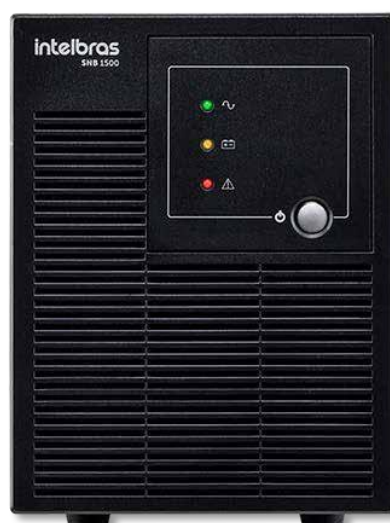

**Módulo de Bateria
Rack/Torre
MB 0809-48V-RT**
Cód.: 4822043

Nobreaks

**Nobreak senoidal
bivolt
SNB 1000 BI
Cód.: 4822013**

**Nobreak senoidal
bivolt
SNB 2000 BI
Cód.: 4822015**

**Nobreak senoidal
bivolt
SNB 1500 BI
Cód.: 4822014**