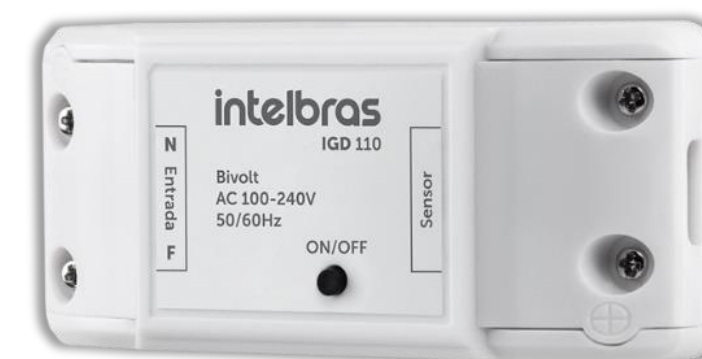

**Acionador de Automatizadores/
Portão Smart IGD 110**
Cód.: 4661110