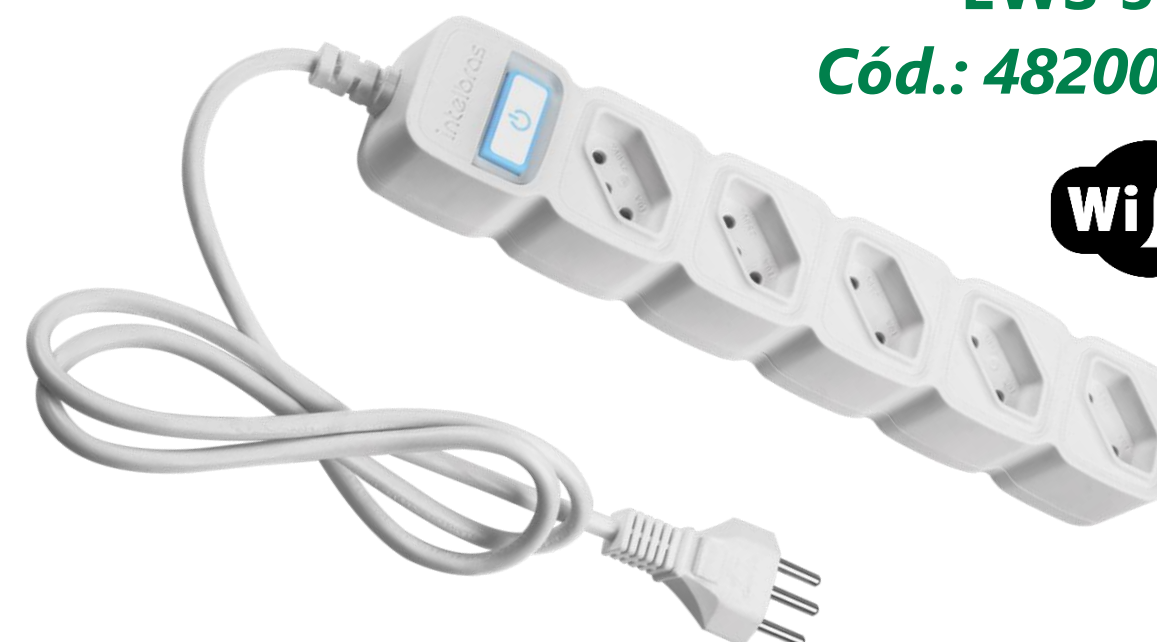

NETFLIX

YouTube

intelbras

Linha **izy**

**Interruptor Controlador de Cargas
Wi-Fi
EWS 201 E**
Cód.: 4850001

**Interruptor Controlador de Cargas
Wi-Fi
EWS 211**
Cód.: 4850005

**Interruptor Controlador de Cargas
Wi-Fi EWS 222**
Cód.: 4850006

**Acionador de Cortinas Smart
IAC 110**
Cód.: 4661111

**Acionador de Automatizadores/
Portão Smart IGD 110**
Cód.: 4661110

Lâmpada LED Wi-Fi
Smart EWS 410
Cód.: 4639000

Lâmpada LED Spot Smart Wi-Fi
EWS 440
Cód.: 4639003

Interruptor Inteligente Soquete
E-27
EWS 400
Cód.: 4850004

Interruptor Conector
Inteligente Wi-Fi
EWS 301
Cód.: 4850003

Protetor Eletrônico Smart Wi-Fi
EWS 305
Cód.: 4820009

Interruptor 
Smart Wi-Fi Touch Preto
EWS 1001 PT Cód: 4850014
EWS 1002 PT Cód: 4850016
EWS 1003 PT Cód: 4850018