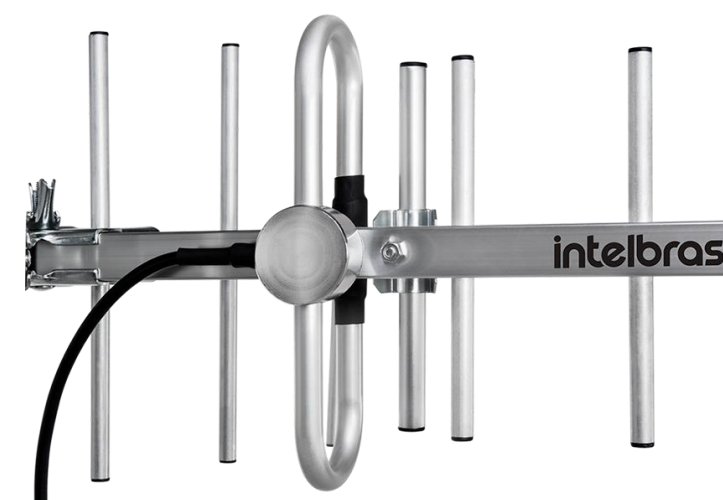

Telefone celular fixo
CF 6031
Cód.: 4110038

Kit de Telefone Celular Fixo GSM
(Dual Chip)
CFA 4212N
Cód.: 4114213

Interface e Antena

Interface Celular 4G Wi-Fi
ICW 4002
Cód.: 4114002

Antena Celular Yagi 700-960MHz
AC 3117
Cód.: 4113117

Interface Celular 3G
ITC 5100
Cód.: 4115100

Antena Celular Yagi 1710-2700MHz
AC 4417
Cód.: 4114417

Headsets

Telefone headset
HSB 50
Cód.: 4013330

Cordão de engate
QDU 25
Cód.: 4010025

Cordão QDP 15
QDP 15
Cód.: 4100014