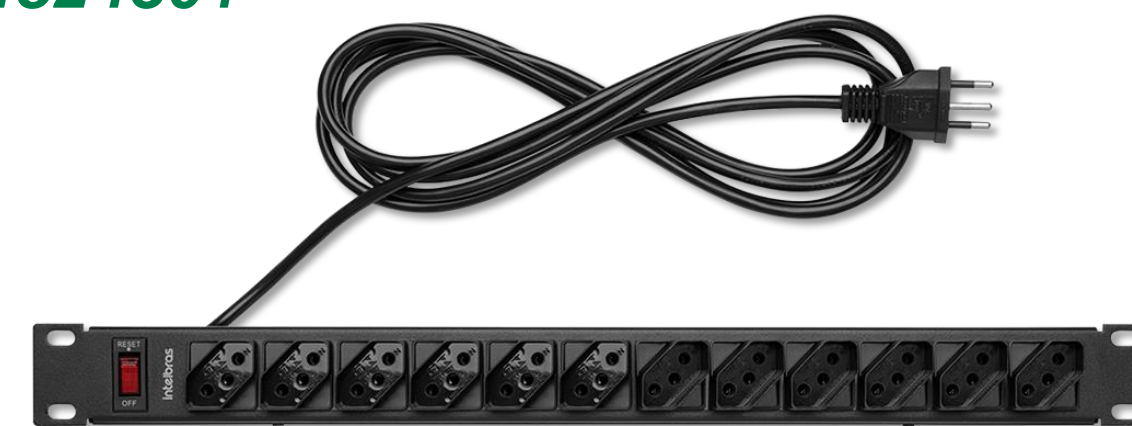

EPR 208

Cód.: 4824300

Protetor eletrônico c/ 12 Tomadas p/ Rack

EPR 212

Cód.: 4824301

Protetor eletrônico c/ 8 Tomadas p/ Rack

EPR 208 +

Cód.: 4824302

Protetor eletrônico c/ 12 Tomadas p/ Rack

EPR 212 +

Cód.: 4824303

Protetores Eletrônicos com USB

Protetor Eletrônico c/ 4 Tomadas e 2 USB
EPE 204 USB BR - Cabo 1Metro
Cód.: 4824204

Protetor Eletrônico c/ 4 Tomadas e 2 USB
EPE 204 USB + BR - Cabo 3 Metros
Cód.: 4824206