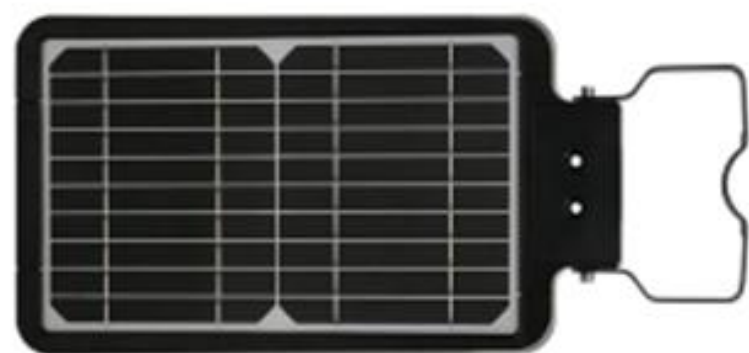

Solar Off Grid

Luminária Solar Integrada LSI 1600
Cód.: 4842815