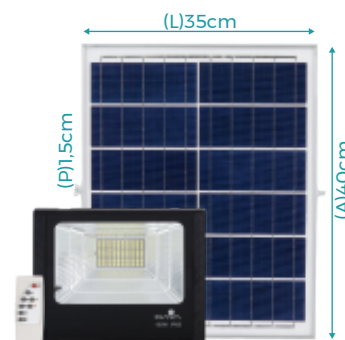

LINHA SOLAR

ESPETOS, SPOTS E EMBUTIDOS SOLAR

SENSOR DE MOVIMENTO

ESPETO SOLAR

MEDIDAS: (L)6 (A)25 (P)20,6cm
IP65 - **2W**
140 Lúmens

3000K CÓD.: 3105

6500K CÓD.: 3106

EMBUITO DE SOLO SOLAR

MEDIDAS: (Ø)7,5 (A)8cm
IP65 - **2W**
20 Lúmens

6500K CÓD.: 9657

REFLETORES SOLARES LED: COM CONTROLE REMOTO

SENSOR DE MOVIMENTO

CONTROLE A INTENSIDADE
PROGRAME O FUNCIONAMENTO (3,5 E 8 HORAS)

REFLETOR SOLAR LED

MEDIDAS: (L)20 (A)15,3 (P)4,5cm
IP65 - **20W**
1600 Lúmens

6500K CÓD.: 9668

REFLETOR SOLAR LED

MEDIDAS: (L)20 (A)15,3 (P)7cm
IP65 - **40W**
3200 Lúmens

6500K CÓD.: 9669

REFLETOR SOLAR LED

MEDIDAS: (L)32 (A)26 (P)8,5cm
IP65 - **100W**
7000 Lúmens

6500K CÓD.: 9780