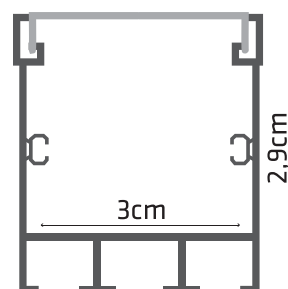

DESENHO TÉCNICO