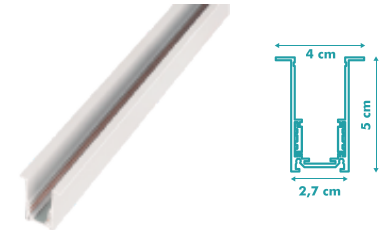

TRILHO MAG EMBUTIR COM ABA

BRANCO - IP20
Cód.: 3048 Cód.: 3049 Cód.: 3050
1 metro 2 metros 3 metros