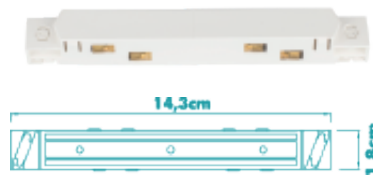

CONECTOR RETO MAG

BRANCO - IP20
Cód.: 3023