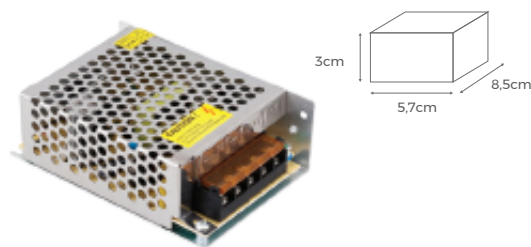

DRIVERS CHAVEADOS 12V

DRIVER 3A

SAÍDA DE POTÊNCIA MÁXIMA ATÉ 36W
ENTRADA BIVOLT - SAÍDA 12V
Cód.: 9640