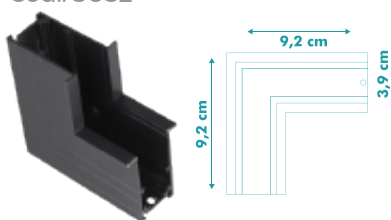

CONECTOR EM L TETO PAREDE COM ABA

PRETO - IP20

Cód.: 3052