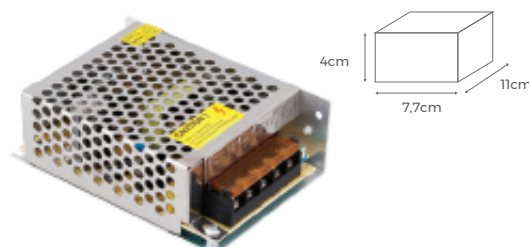

DRIVER 5A

SAÍDA DE POTÊNCIA MÁXIMA ATÉ 60W
ENTRADA BIVOLT - SAÍDA 12V
Cód.: 9641