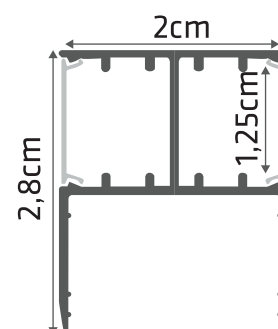

DESENHO TÉCNICO