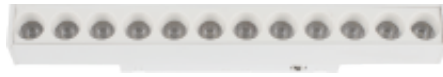

LINEAR DE FOCO MAG - 48V

MEDIDAS: (L)23 (A)2,2 (P) 4,3cm
IP20 - 2700K - ÂNGULO 24°

12W

840 Lúmens

BRANCO

2700K - Cód.:3032

4000K - Cód.:3042