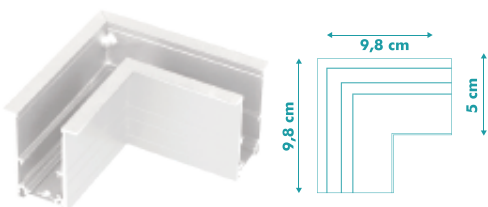

CONECTOR EM L MAG COM ABA

BRANCO - IP20
Cód.: 3053