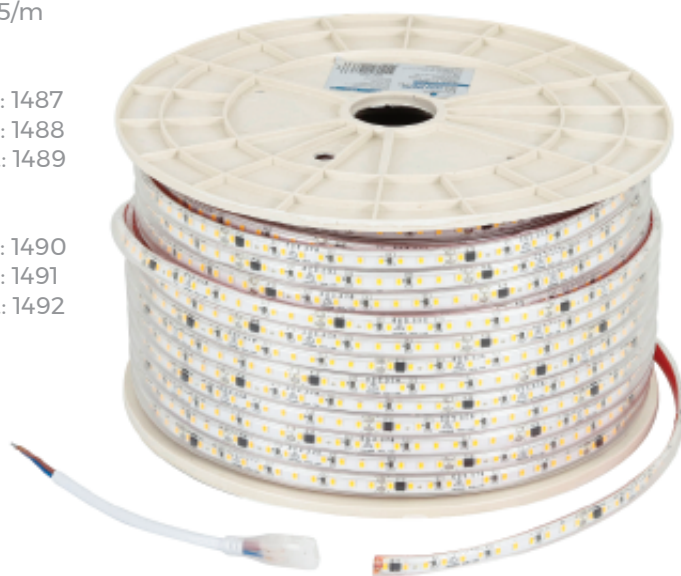

**FITA PRATIK
CORTE MÍNIMO 10CM**

ROLO DE 100 METROS - IP65
ESPESSURA 0,9cm x 0,3cm - IRC80

6.5W/m

600 Lúmens/m
120 Leds 2835/m

110V

3000K CÓD.: 1487
4000K CÓD.: 1488
6000K CÓD.: 1489

220V

3000K CÓD.: 1490
4000K CÓD.: 1491
6000K CÓD.: 1492