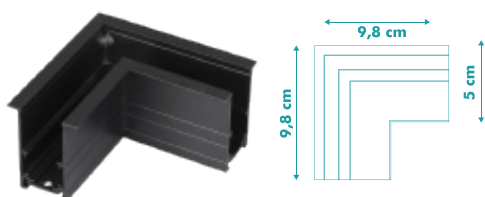

CONECTOR EM L MAG COM ABA

PRETO - IP20

Cód.: 3051