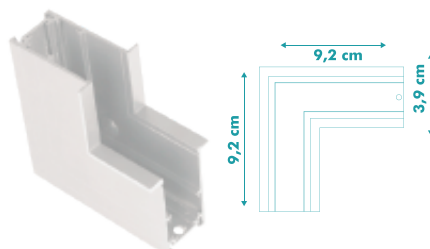

CONECTOR EM L TETO PAREDE COM ABA

BRANCO - IP20
Cód.: 3054