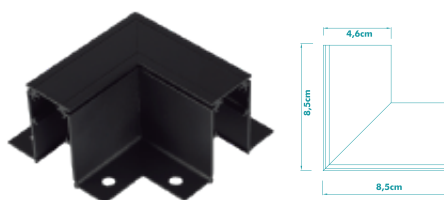

Cód.: 1965

CONECTOR EM L PAREDE / TETO SOBREPOR COM ABA

PRETO - IP20

Cód.: 1966

CONECTOR EM L NO FRAME

PRETO - IP20

Cód.: 1982

CONECTOR EM L TETO PAREDE NO FRAME