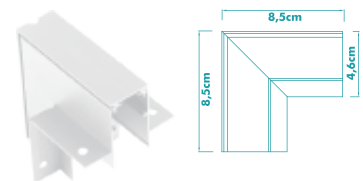

CONECTOR EM L TETO PAREDE NO FRAME

BRANCO - IP20
Cód.: 3028