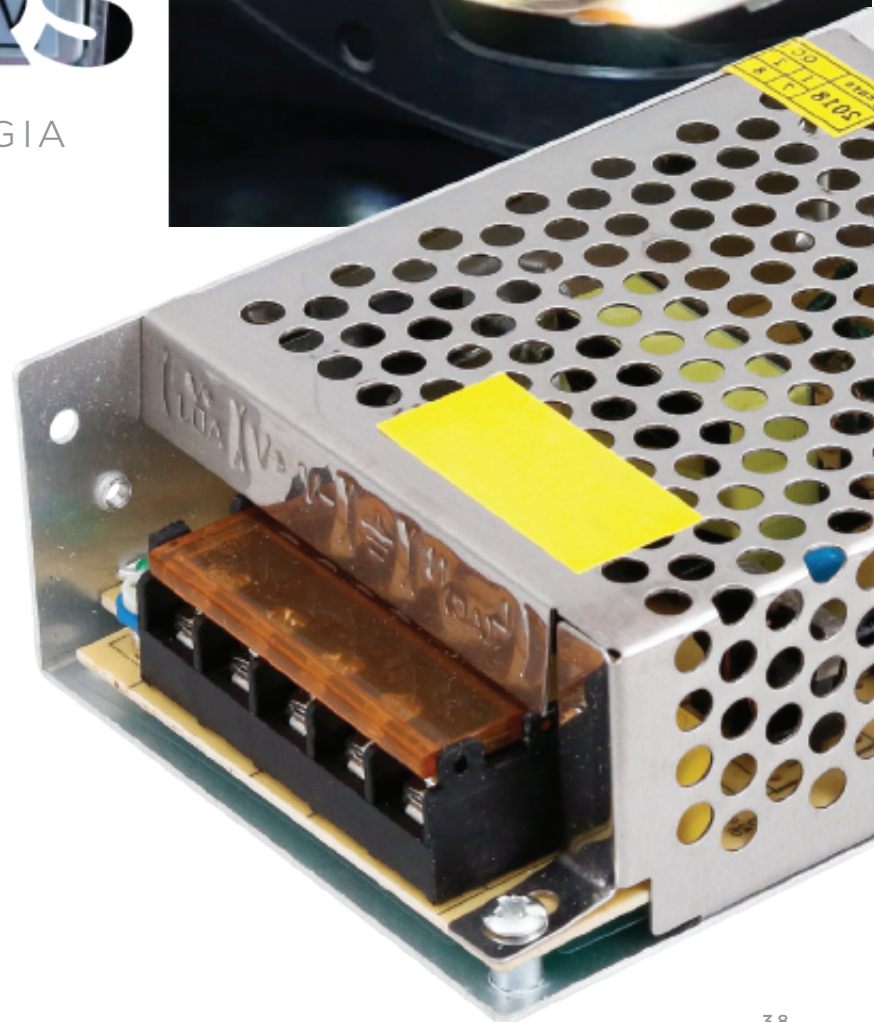

FITA NEON SLIM 24V

ROLO DE 50 METROS - IP65

ESPESSURA 0,5cm - IRC80

7W/m

400 Lúmens/m

60 leds/m

3000K CÓD.: 1460

4000K CÓD.: 1461

6000K CÓD.: 1462

AZUL CÓD.: 1463

VERMELHO CÓD.: 1464

VERDE CÓD.: 1465

ROSA CÓD.: 1466

ACESSÓRIOS PARA FITA NEON 12V E 24V

CÓD.: 1467
EMENDA

CÓD.: 1469
ABRAÇADEIRA

CÓD.: 1471
KIT CONEXÃO

CÓD.: 1468
TERMINAL

CÓD.: 1470
CONECTOR

EFICIÊNCIA E TECNOLOGIA

DRIVERS

DRIVERS SLIM 12V

DRIVER SLIM 2A

SAÍDA DE POTÊNCIA MÁXIMA ATÉ 24W
ENTRADA BIVOLT - SAÍDA 12V
Cód.: 1170