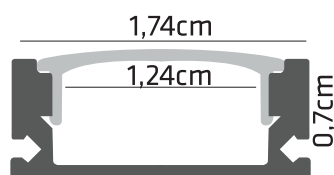

PERFIL SLIM SOBREPOR PRATA

1 METRO CÓD.: 9144
2 METROS CÓD.: 9145
3 METROS CÓD.: 1218

BRANCO

1 METRO CÓD.: 9344
2 METROS CÓD.: 9345
3 METROS CÓD.: 1220

PRETO

1 METRO CÓD.: 1215
2 METROS CÓD.: 1217
3 METROS CÓD.: 1219

KIT TAMPAS PARA PERFIL CONTÉM: 4 TAMPAS PRATA

CÓD.: 1278

BRANCO

CÓD.: 1280

PRETO

CÓD.: 1279

KIT FIXAÇÃO CONTÉM:

4 PRESILHAS
4 PARAFUSOS
CÓD.: 1281

DIFUSOR ACRÍLICO PARA PERFIL SLIM IP20

10 PEÇAS

BRANCO

1 METRO CÓD.: 1975
2 METROS CÓD.: 1976
3 METROS CÓD.: 1977

PRETO

1 METRO CÓD.: 1480
2 METROS CÓD.: 1481
3 METROS CÓD.: 1482