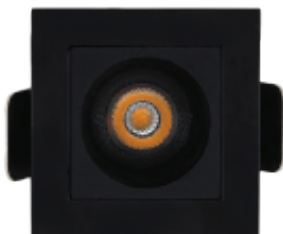

LINHA FOCCO

MINI SPOT FOCCO

MINI SPOT FOCCO

MEDIDAS:(L)4,6 (A)4,6 (P) 5cm
 NICHOS 3,5 X 3,5cm - IP20
 BIVOLT - 3W
 240 Lúmens

ÂNGULO 12°
 2700K CÓD.: 8280
 4000K CÓD.: 8281

ÂNGULO 24°
 2700K CÓD.: 8282
 4000K CÓD.: 8283