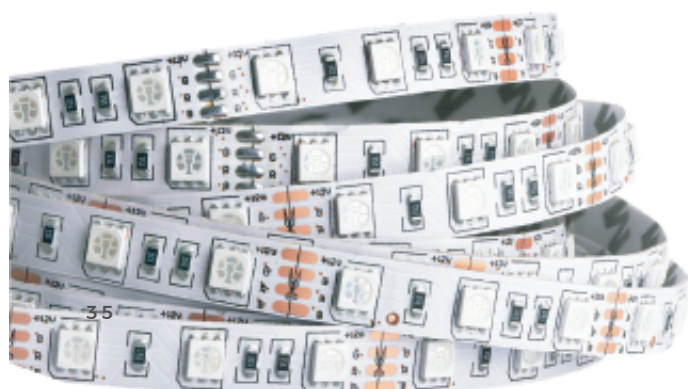

ACESSÓRIOS PARA FITA 5050 - 12V