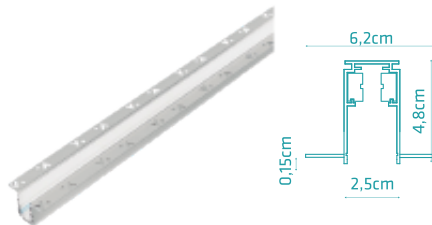

TRILHO EMBUTIR NO FRAME MAG

BRANCO - IP20
Cód.: 3020 Cód.: 3021 Cód.: 3022
1 metro 2 metros 3 metros