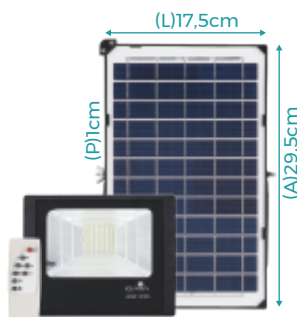

LINHA SOLAR

ESPETOS, SPOTS E EMBUTIDOS SOLAR

SENSOR DE MOVIMENTO

ESPETO SOLAR

MEDIDAS: (L)6 (A)25 (P)20,6cm
IP65 - **2W**
140 Lúmens

3000K CÓD.: 3105

6500K CÓD.: 3106

EMBUITO DE SOLO SOLAR

MEDIDAS: (Ø)7,5 (A)8cm
IP65 - **2W**
20 Lúmens

6500K CÓD.: 9657

REFLETORES SOLARES LED: COM CONTROLE REMOTO

SENSOR DE MOVIMENTO

CONTROLE A INTENSIDADE
PROGRAME O FUNCIONAMENTO (3,5 E 8 HORAS)

REFLETOR SOLAR LED

MEDIDAS: (L)20 (A)15,3 (P)4,5cm
IP65 - **20W**
1600 Lúmens

6500K CÓD.: 9668

REFLETOR SOLAR LED

MEDIDAS: (L)20 (A)15,3 (P)7cm
IP65 - **40W**
3200 Lúmens

6500K CÓD.: 9669

REFLETOR SOLAR LED

MEDIDAS: (L)32 (A)26 (P)8,5cm
IP65 - **100W**
7000 Lúmens

6500K CÓD.: 9780