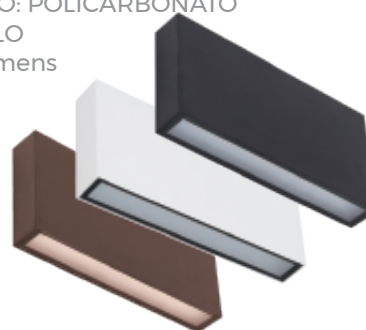

ARANDELA CUBE

MEDIDAS: (L)20,2 (A)10,1 (P)3,1cm

COMPOSIÇÃO: POLICARBONATO

FACHO DUPLO

8W - 300 Lúmens

PRETO

CÓD.: 9775

BRANCO

CÓD.: 9776

MARROM

CÓD.: 3143