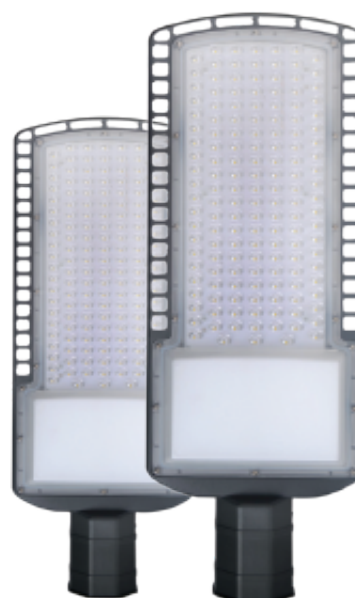

3500 Lúmens

CÓD.: 9546

LUMINÁRIA PARA POSTE

LUMINÁRIA PARA POSTE

BIVOLT - IP65 - 6000K

MEDIDAS: (L)14,5 (A)6 (P)39cm
DIÂMETRO DE ENCAIXE Ø5,5cm
50W
4500 Lúmens
CÓD.: 3172

MEDIDAS: (L)17,3 (A)5,5 (P)48,5cm
DIÂMETRO DE ENCAIXE Ø6,6cm
100W
9000 Lúmens
CÓD.: 3173