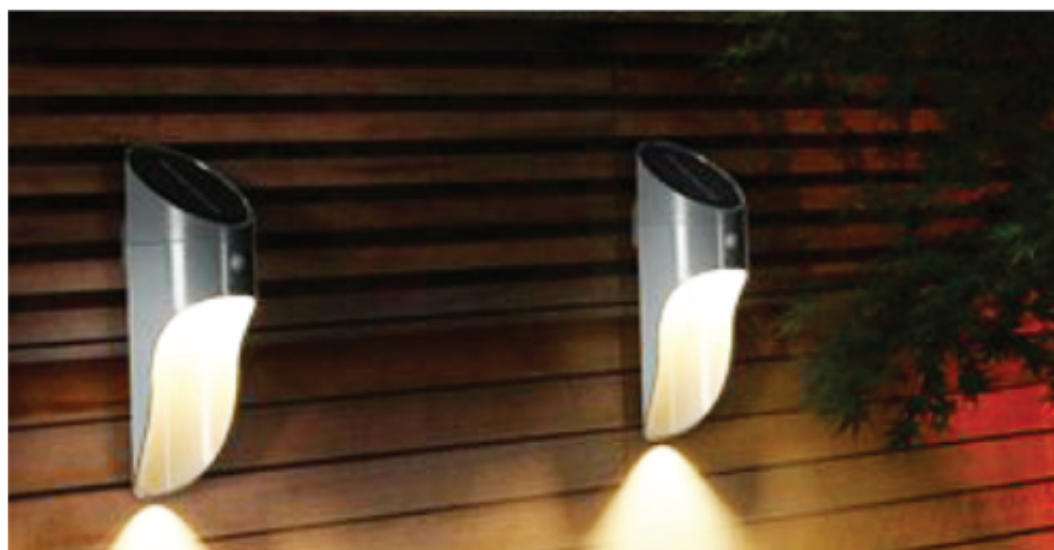

ARANDELAS SOLARES

SHEMESH
MEDIDAS: (L)Ø9 (A)24cm -
IP65 - **1W**
60 Lúmens

3000K CÓD.: 9777

KOHAV
MEDIDAS: (A)29 (L)14 (P)14cm
- IP65 - **2W**
220 Lúmens

3000K CÓD.: 9778

LINHA SOLAR

ESPETOS, SPOTS E EMBUTIDOS SOLAR