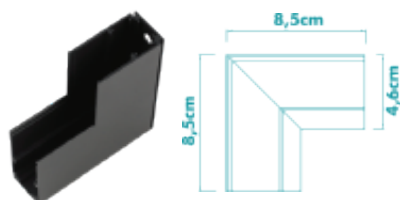

CONECTOR EM L PAREDE / TETO SOBREPOR COM ABA

PRETO - IP20

Cód.: 1966