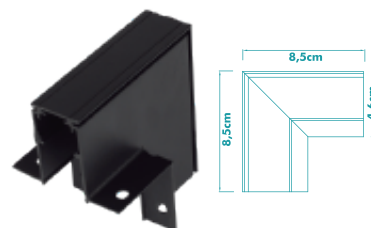

CONECTOR EM L TETO PAREDE NO FRAME

PRETO - IP20

Cód.: 1983