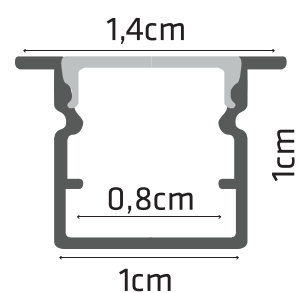

DESENHO TÉCNICO