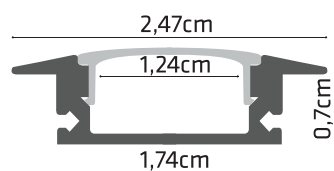

DESENHO TÉCNICO

PERFIL SLIM EMBUTIR PRATA

1 METRO CÓD.: 9142
2 METROS CÓD.: 9143
3 METROS CÓD.: 1211

BRANCO

1 METRO CÓD.: 9342
2 METROS CÓD.: 9343
3 METROS CÓD.: 1213

PRETO

1 METRO CÓD.: 1214
2 METROS CÓD.: 1210
3 METROS CÓD.: 1212