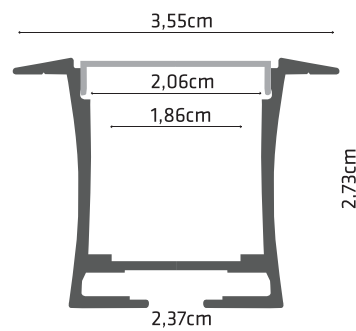

DESENHO TÉCNICO

PERFIL DE ALUMÍNIO

FITAS NÃO INCLUSAS

PERFIL SOBREPOR 30MM

PERFIL SOBREPOR 30MM

PRATA

1 METRO CÓD.: 9163
2 METROS CÓD.: 9164
3 METROS CÓD.: 1230

BRANCO