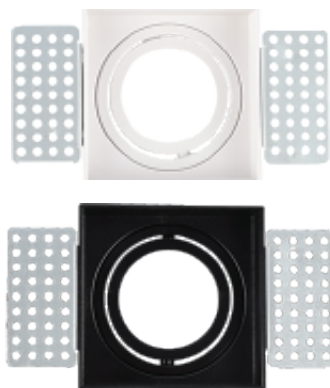

SPOT NO FRAME MR11

MEDIDAS:(L)6,5 (A)6,5 (P)3cm - IP20

BRANCO CÓD.: 8262

PRETO CÓD.: 8263

SOQUETE GU10