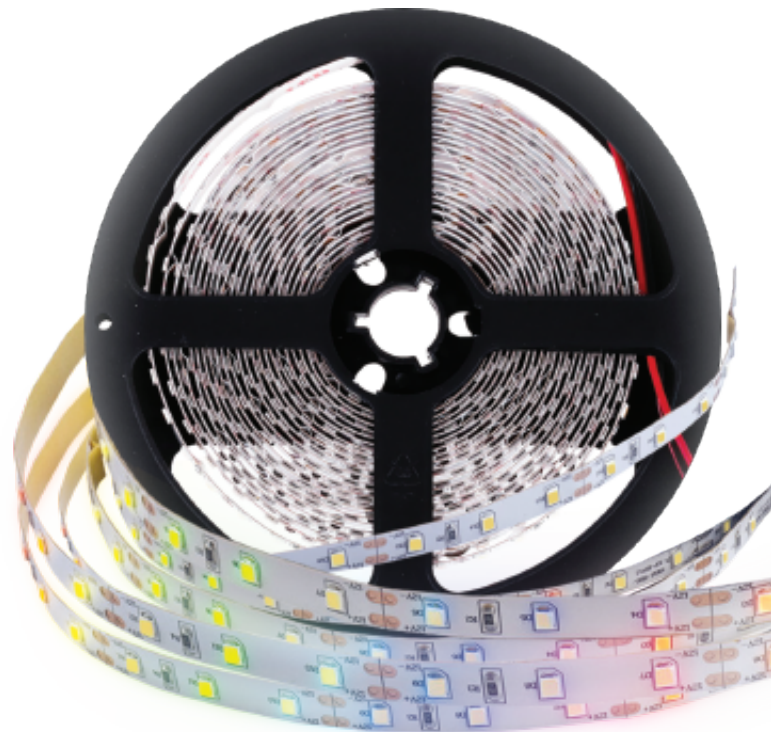

GAYA
Inove seu mundo.

LINHA SMART

FITAS SMART

FITA SMART CCT

12V - 3000K a 6000K - IP20 - DIMERIZÁVEL

5W por metro

350 Lúmens por METRO

Cód.: 9808 Rolo de 2 metros

Cód.: 9809 Rolo de 5 metros

FITA SMART RGB

12V - RGB + CCT - IP20 - DIMERIZÁVEL

5W por metro

350 Lúmens por METRO

Cód.: 9810 Rolo de 2 metros

Cód.: 9811 Rolo de 5 metros

LANÇAMENTO

DRIVER SMART 5A

Medidas: (L)16,5 (A)5 (P)3cm - IP20

60W

ENTRADA BIVOLT SAÍDA 12V

Cód.: 1185

**TRANSFORME QUALQUER
FITA 12V EM SMART PELO APP!**

ASSISTA AO VÍDEO EXPLICATIVO

● INFORMAÇÕES SOBRE INSTALAÇÕES E MANUSEIO DOS PRODUTOS SMARTS CONSULTAR PÁGINA 73
RGB - MILHÕES DE CORES CCT - TONS DE BRANCO (3000K A 6000K)