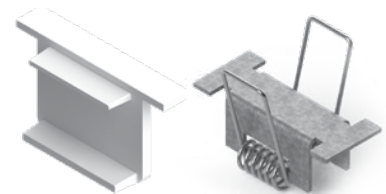

Acompanha tampa e mola: