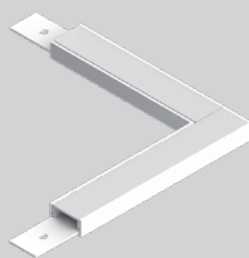

* Outras medidas sob encomenda

SOBREPOR

Acompanha tampa:

EMBUTIR

Acompanha tampa e mola:

LINHA PERFIL
MINI SLIM

perfil MINI SLIM
sobrepôr

conexão TETO-TETO
sobrepôr

conexão TETO-PAREDE
sobrepôr

perfil MINI SLIM
semi-embutir

conexão TETO-TETO
sobrepôr

conexão TETO-PAREDE
sobrepôr

perfil MINI SLIM
embutir

conexão TETO-TETO
embutir

conexão TETO-PAREDE
embutir

material

O perfil MINISLIM é a menor versão dos perfis, podem ser utilizados tanto em teto e parede, como também em móveis. Indicados para uma iluminação mais aconchegante, o MINISLIM comporta apenas uma fita. Suas pequenas dimensões também são excelente para instalação em *drywall* e móveis de variados tipos.