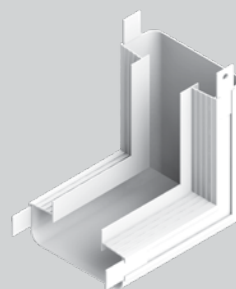

perfil NO FRAME

conexão TETO-TETO

conexão TETO-PAREDE

material

Especialmente projetado para instalação em gesso, o perfil NOFRAME possui um sistema de iluminação indireta. Sem uso de difusor de acrílico, as fitas de LED ficam escondidas no perfil iluminando o fundo do mesmo, trazendo aconchego ao ambiente.