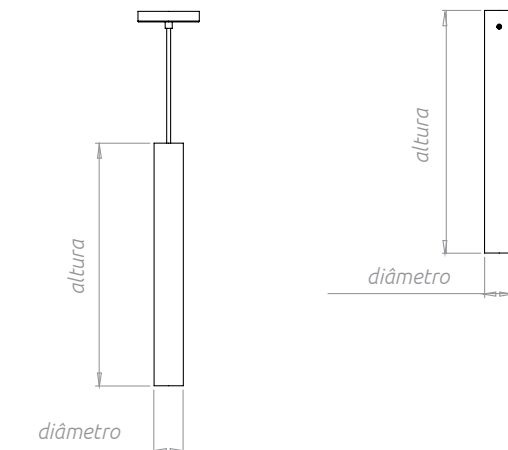

* Outras medidas sob encomenda

SOBREPOR

Acompanha tampa:

EMBUTIR

Acompanha tampa e mola:

LINHA PERFIL
GRAN SLIM

perfil GRAN SLIM
sobrepor

conexão TETO-TETO
sobrepor

modelo	diâmetro (cm)	altura (cm)	canopla (cm)	soquete	lâmpadas *não inclusas
pendente TUBO G9	2,8	30, 50, 60, 80 ou 100	6,2 ou 10,2	G9	1 x halopin
pendente TUBO MINI	3,8	30, 50, 60, 80 ou 100	6,2 ou 10,2	GU10	1 x mini-dicrónica
pendente TUBO DICRÓICA	5,4	30, 50, 60, 80 ou 100	6,2 ou 10,2	GU10	1 x dicrónica
pendente TUBO PAR20	7,6	30, 50, 60, 80 ou 100	6,2 ou 10,2	E27	1 x PAR20
plafon TUBO G9	2,8	30, 50, 60, 80 ou 100	6,2 ou 10,2	G9	1 x halopin
plafon TUBO MINI	3,8	30, 50, 60, 80 ou 100	6,2 ou 10,2	GU10	1 x mini-dicrónica
plafon TUBO DICRÓICA	5,4	30, 50, 60, 80 ou 100	6,2 ou 10,2	GU10	1 x dicrónica
plafon TUBO PAR20	7,6	30, 50, 60, 80 ou 100	6,2 ou 10,2	E27	1 x PAR20