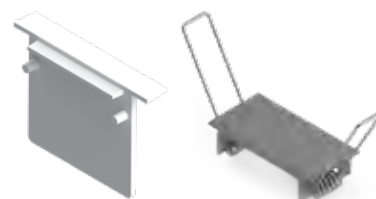

* Outras medidas sob encomenda

SOBREPOR

Acompanha tampa:

EMBUTIR

Acompanha tampa e mola:

LINHA PERFIL
MINI SLIM

perfil MINI SLIM
sobrepôr

conexão TETO-TETO
sobrepôr

conexão TETO-PAREDE
sobrepôr

perfil MINI SLIM
semi-embutir

conexão TETO-TETO
sobrepôr

conexão TETO-PAREDE
sobrepôr

perfil MINI SLIM
embutir

conexão TETO-TETO
embutir

conexão TETO-PAREDE
embutir

material

O perfil MINISLIM é a menor versão dos perfis, podem ser utilizados tanto em teto e parede, como também em móveis. Indicados para uma iluminação mais aconchegante, o MINISLIM comporta apenas uma fita. Suas pequenas dimensões também são excelente para instalação em *drywall* e móveis de variados tipos.