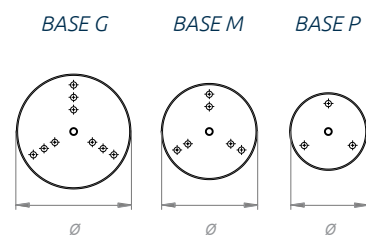

* base vendida separadamente