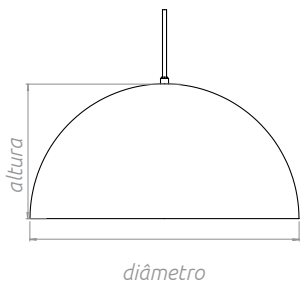

* Consulte todos os acabamentos disponíveis

Fotografia Google / imagem ilustrativa

modelo	diâmetro (cm)	altura (cm)	soquete	lâmpadas *não inclusas
pendente NIÊ 1/20	40,0	20,0	E27	1 x 25W FCEL
pendente NIÊ 1/30	40,0	30,0	E27	1 x 25W FCEL
pendente NIÊ 1/40	40,0	40,0	E27	1 x 25W FCEL
pendente NIÊ 1/60	60,0	60,0	E27	1 x 25W FCEL
pendente NIÊ 2	43,0	26,0	E27	1 x 25W FCEL
pendente NIÊ 3	37,0	28,0	E27	1 x 25W FCEL
pendente NIÊ 4	18,0	23,0	E27	1 x 25W FCEL
pendente NIÊ 5	15,0	25,0	E27	1 x 25W FCEL