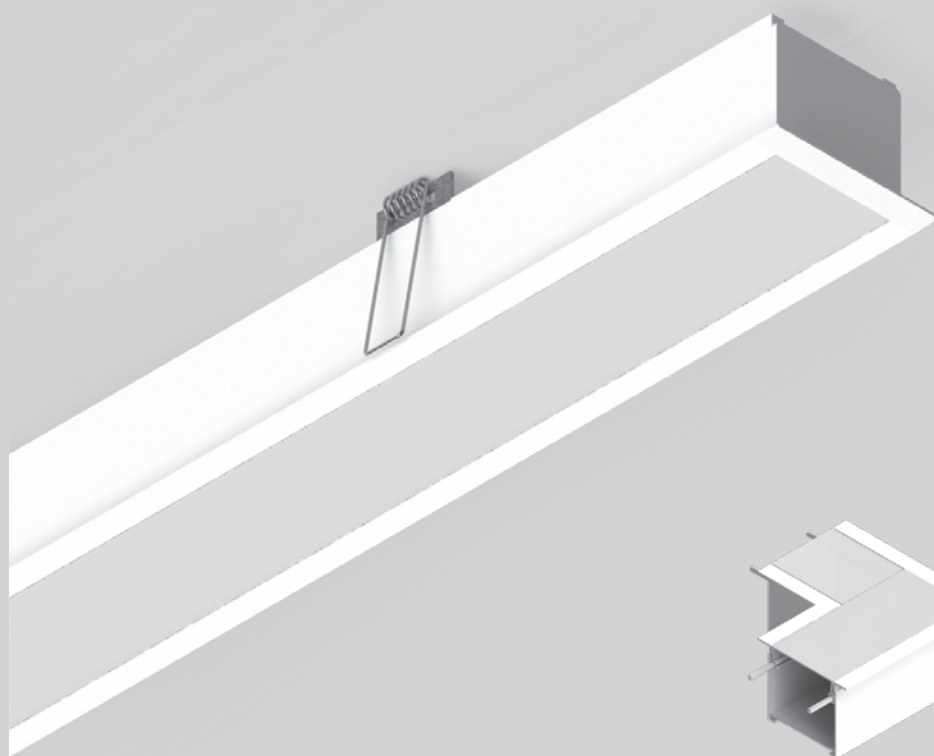

conexão TETO-PAREDE
sobrepor

perfil SPECIAL
SLIM embutir

conexão TETO-TETO
embutir

conexão TETO-PAREDE
embutir

material

O perfil SPECIAL SLIM é a evolução do perfil SLIM. Com uma profundidade mais baixa se tornou um perfil mais delicado, porém com a mesma funcionalidade. Sua altura especial possibilita, no caso do perfil de embutir, a fácil instalação em gesso acartonado (*drywall*), pois por ser mais baixo ele livra a estrutura do gesso, evitando recortes na mesma.

* Outras medidas sob encomenda

SOBREPOR

Acompanha tampa:

EMBUTIR

Acompanha tampa e mola:

LINHA PERFIL
GRAN SLIM

perfil GRAN SLIM
sobrepor

conexão TETO-TETO
sobrepor

conexão TETO-PAREDE
sobrepor

perfil GRAN
SLIM embutir

conexão TETO-TETO
embutir

conexão TETO-PAREDE
embutir

material

Mais largo e profundo do que os outros perfis, o perfil GRANSLIM foi projetado para obter uma maior iluminação do ambiente. Seu tamanho permite o uso de fitas mais fortes sem que haja marcação dos pontos de LED no difusor. Indicado para ambientes com pé direito alto, e ambientes com maior necessidade de iluminação, como cozinhas e escritórios.