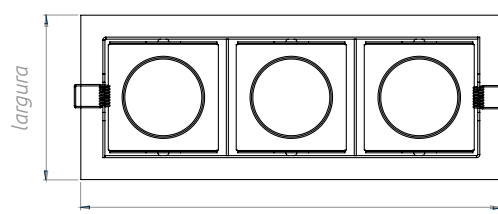

comprimento