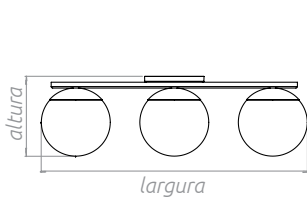

modelo	altura (cm)	largura (cm)	entre cabos (cm)	soquete	lâmpadas *não inclusas
plafon PALLE LINEAR 2	16,5	34,0	-	E27	2 x 25W
plafon PALLE LINEAR 3	16,5	54,0	-	E27	3 x 25W
plafon PALLE LINEAR 4	16,5	74,0	-	E27	4 x 25W
pendente PALLE 5	23,0 + cabo	60,0	46,0	E27	5 x 25W
pendente PALLE 7	32,0 + cabo	70,0	41,0	E27	7 x 25W
pendente PALLE 13	32,0 + cabo	100,0	85,0	E27	13 x 25W
pendente PALLE QUAD. 5	23,0 + cabo	130,0	58,0	E27	5 x 25W
pendente PALLE QUAD. 7	23,0 + cabo	180,0	108,0	E27	7 x 25W