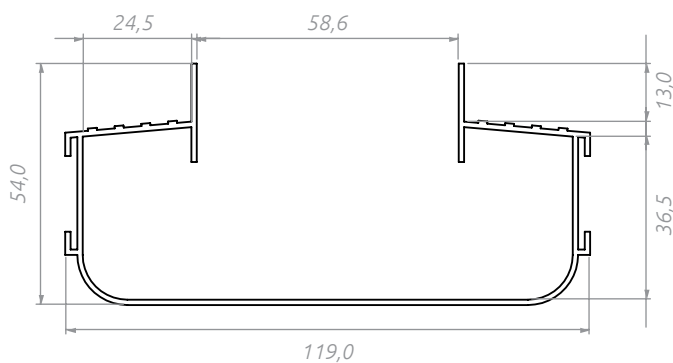

modelo	comprimento* (cm)	largura (cm)	largura embutida (cm)	altura (cm)	lâmpadas *não inclusas
perfil NO-FRAME	Barras de 1, 2 e 3m	119,0	58,6	54,0	fita de LED

* Outras medidas sob encomenda

Acompanha tampa: