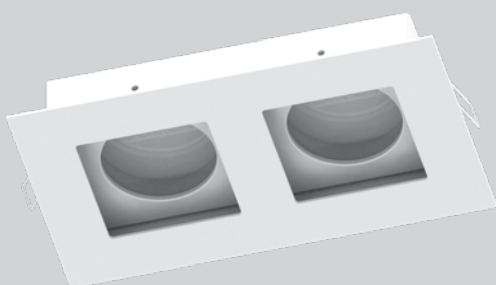

PROFILE 01
base em 4 alturas diferentes

PROFILE 02
iluminação giratória

LINHA CONTEMPORÂNEA
DOWNSLIM

spot DOWN SLIM 1 bco

spot DOWN SLIM 1 pto

spot DOWN SLIM 2 bco

spot DOWN SLIM 2 pto

spot DOWN SLIM 3 bco