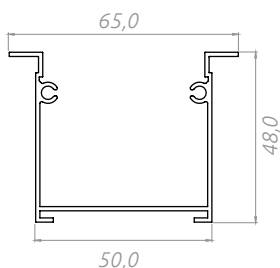

EMBUTIR

Acompanha tampa e mola: