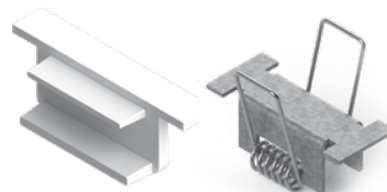

* Outras medidas sob encomenda

SOBREPOR

Acompanha tampa:

EMBUTIR

Acompanha tampa e mola:

LINHA PERFIL
GRAN SLIM

perfil GRAN SLIM
sobrepor

conexão TETO-TETO
sobrepor

conexão TETO-PAREDE
sobrepor

perfil GRAN
SLIM embutir

conexão TETO-TETO
embutir

conexão TETO-PAREDE
embutir

material

Mais largo e profundo do que os outros perfis, o perfil GRANSLIM foi projetado para obter uma maior iluminação do ambiente. Seu tamanho permite o uso de fitas mais fortes sem que haja marcação dos pontos de LED no difusor. Indicado para ambientes com pé direito alto, e ambientes com maior necessidade de iluminação, como cozinhas e escritórios.