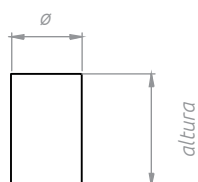

material

Os spots especialmente projetados para essa linha trazem um complemento sem igual, complementando a iluminação indireta com pontos de luzes diretas.

cores

Branco, Branco Textura, Preto, Tabaco, Marrom, Cobre, Patina Cobre, Patina Verde, Dourado, Champanhe, Champanhe Fosco, Prata e Ferrugem

* Consulte todos os acabamentos disponíveis

Fotografia Google / imagem ilustrativa

modelo	modelo	altura (cm)	diâmetro (cm)	Soquete	lâmpadas *não inclusas
spot fixo QUADRADO	perfil No-frame	8,0	5,8	G10	dicróica
spot fixo REDONDO	perfil No-frame	8,0	5,7	G10	dicróica
spot direcionável DICRÓICA sobrepor	direto parede/teto	8,5	5,4	G10	dicróica
spot direcionável DICRÓICA embutir	direto parede/teto	8,5	5,4	G10	dicróica
spot direcionável DICRÓICA slim	perfil Slim, Special Slim e Gran Slim	8,5	5,4	G10	dicróica
spot direcionável DICRÓICA no frame	perfil No-frame	8,5	5,4	G10	dicróica
spot direcionável MINI-DICRÓICA sobrepor	direto parede/teto	12	3,8	G10	mini-dicróica
spot direcionável MINI-DICRÓICA embutir	direto parede/teto	12	3,8	G10	mini-dicróica
spot direcionável MINI-DICRÓICA slim	perfil Slim, Special Slim e Gran Slim	12	3,8	G10	mini-dicróica
spot direcionável MINI-DICRÓICA no frame	perfil No-frame	12	3,8	G10	mini-dicróica