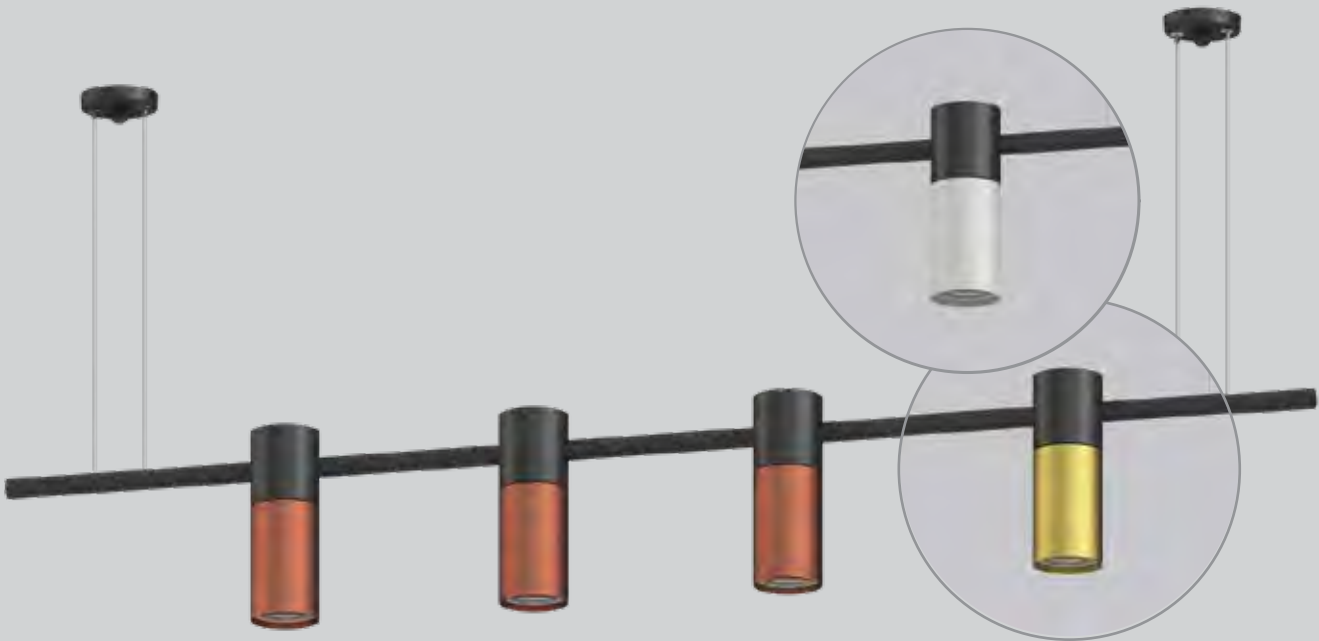

LINHA CONTEMPORÂNEA

TÍBIA

TIBIA/2