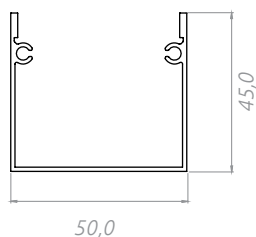

Acompanha tampa: