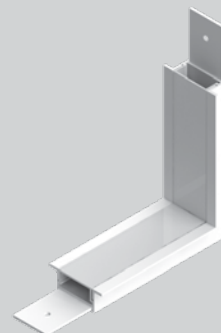

conexão TETO-PAREDE
sobrepor

perfil SPECIAL
SLIM embutir

conexão TETO-TETO
embutir

conexão TETO-PAREDE
embutir

material

O perfil SPECIAL SLIM é a evolução do perfil SLIM. Com uma profundidade mais baixa se tornou um perfil mais delicado, porém com a mesma funcionalidade. Sua altura especial possibilita, no caso do perfil de embutir, a fácil instalação em gesso acartonado (*drywall*), pois por ser mais baixo ele livra a estrutura do gesso, evitando recortes na mesma.