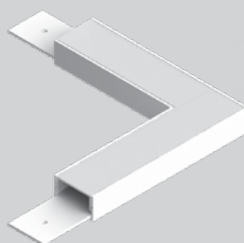

* Consulte todos os acabamentos disponíveis

Fotografia acervo pessoal | CasaDecor - Londrina, PR

modelo	comprimento* (cm)	largura (cm)	largura embutida (cm)	altura (cm)	lâmpadas *não inclusas
perfil SLIM sobrepor	Barras de 1, 2 e 3m	25,0	-	20,5	fita de LED
perfil SLIM embutir	Barras de 1, 2 e 3m	35,0	25,0	20,5	fita de LED

* Outras medidas sob encomenda

SOBREPOR

Acompanha tampa:

EMBUTIR

Acompanha tampa e mola:

LINHA PERFIL
SPECIAL SLIM

perfil SPECIAL
SLIM sobrepor

conexão TETO-TETO
sobrepor

conexão TETO-PAREDE
sobrepor

perfil SPECIAL
SLIM embutir

conexão TETO-TETO
embutir

conexão TETO-PAREDE
embutir

material

O perfil SPECIAL SLIM é a evolução do perfil SLIM. Com uma profundidade mais baixa se tornou um perfil mais delicado, porém com a mesma funcionalidade. Sua altura especial possibilita, no caso do perfil de embutir, a fácil instalação em gesso acartonado (*drywall*), pois por ser mais baixo ele livra a estrutura do gesso, evitando recortes na mesma.