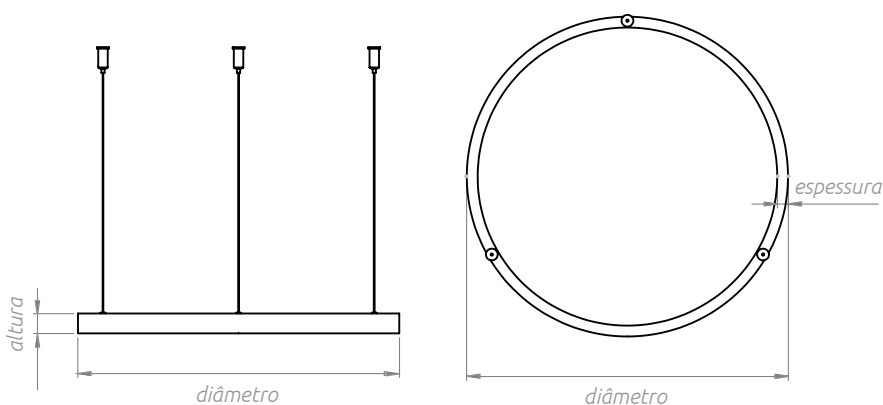

* base vendida separadamente