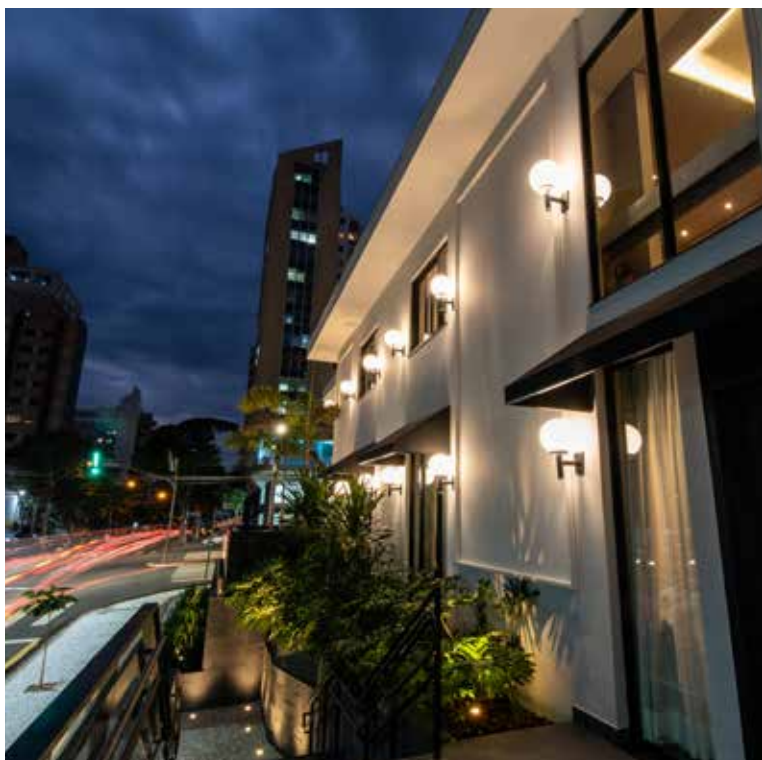

material

Arandelas, pendentas e postes para área externa elaboradas em aço e revestidas com pintura eletrostática.

cores

Branco, Branco Textura, Preto, Tabaco, Marrom, Cobre, Patina Cobre, Patina Verde, Dourado, Champanhe, Champanhe Fosco, Prata e Ferrugem

* Consulte todos os acabamentos disponíveis

modelo	altura (cm)	largura (cm)	base (cm)	bola (cm)	Ø tubo (pol)	soquete	lâmpadas *não inclusas
arandela 1621	26,0	20,0	12,0	10x20	-	E27	1 x 25W FCEL
arandela 1623	36,0	30,0	12,0	15x30	-	E27	1 x 25W FCEL
arandela 1711	35,0	20,0	23,0	10x20	-	E27	1 x 25W FCEL
arandela 1713	44,0	30,0	23,0	15x30	-	E27	1 x 25W FCEL
arandela 1611	40,0	29,0	18,0	10x20	-	E27	1 x 25W FCEL
arandela 1613	50,0	36,0	18,0	15x30	-	E27	1 x 25W FCEL
pendente 1601	39,5	20,0	19,5	10x20	-	E27	1 x 25W FCEL
pendente 1603	49,5	20,0	19,5	15x30	-	E27	1 x 25W FCEL
poste 17000A	113,0	29,0	17,0	10x20	2"	E27	1 x 25W FCEL
poste 17001	230,0	55,0	20,0	15x30	2"	E27	1 x 25W FCEL
poste 17001/2	230,0	109,0	20,0	15x30	3"	E27	2 x 25W FCEL
poste 16000A	93,0	30,0	17,0	15x30	3"	E27	1 x 25W FCEL
poste 16000	100,0	20,0	17,0	10x20	2"	E27	1 x 25W FCEL
poste 16000/1	180,0	30,0	17,0	15x30	2"	E27	1 x 25W FCEL
poste 16000/2	245,0	100,0	17,0	15x30	3"	E27	2 x 25W FCEL