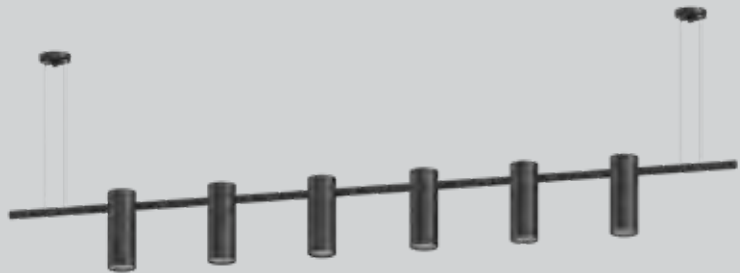

LINHA CONTEMPORÂNEA

TÍBIA

TIBIA/6A