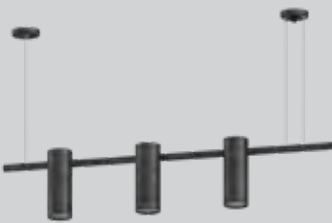

LINHA CONTEMPORÂNEA

TÍBIA

TIBIA/3