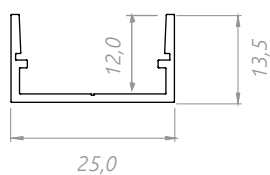

Acompanha tampa: