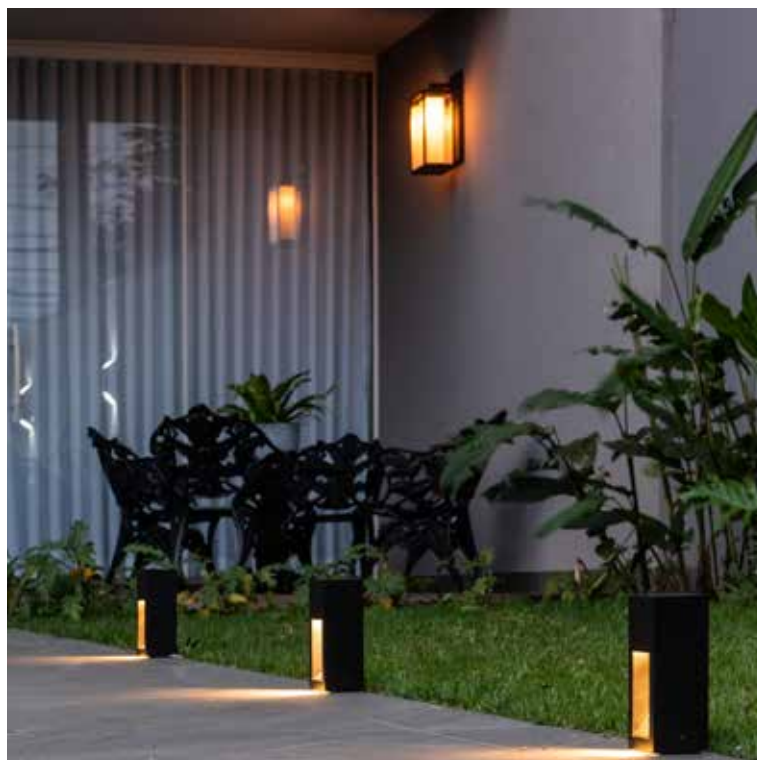

material

Balizadores para área externa, produzidos em chapa e perfis de alumínio e vidro fosco.

cores

Branco, Branco Textura, Preto, Tabaco, Marron, Cobre, Patina Cobre, Patina Verde, Dourado, Champanhe, Champanhe Fosco, Prata e Ferrugem

* Consulte todos os acabamentos disponíveis