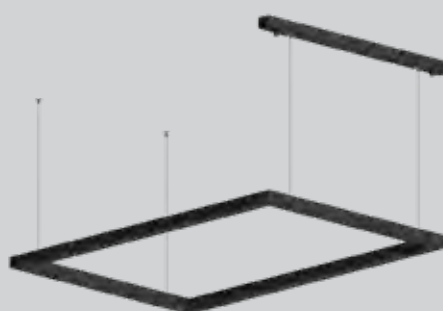

Fotografia Google / imagem ilustrativa

<i>modelo</i>	<i>nº de spot</i>	<i>comprimento (cm)</i>	<i>tamanho copo (cm)</i>	<i>soquete</i>	<i>lâmpadas *não inclusas</i>
spot INVAL 01	1	ø 11,5	ø 7,5 ou ø 8,5	E27	1 x PAR 20, bolinha LED ou LED
spot INVAL 01/2	2	ø 18,5	ø 7,5 ou ø 8,5	E27	2 x PAR 20, bolinha LED ou LED
spot INVAL 02	2	trilho 30,0	ø 7,5 ou ø 8,5	E27	2 x PAR 20, bolinha LED ou LED
spot INVAL 03	3	trilho 50,0	ø 7,5 ou ø 8,5	E27	3 x PAR 20, bolinha LED ou LED
spot INVAL 04	4	trilho 70,0	ø 7,5 ou ø 8,5	E27	4 x PAR 20, bolinha LED ou LED
spot INVAL 05	5	trilho 90,0	ø 7,5 ou ø 8,5	E27	5 x PAR 20, bolinha LED ou LED

comprimento

comprimento

LINHA CONTEMPORÂNEA
MODULARE

pendente MODULARE
horizontal luz Interna

pendente MODULARE
horizontal luz Externa

pendente MODULARE
horizontal luz Lateral p/ baixo

pendente MODULARE
horizontal luz Lateral p/ cima