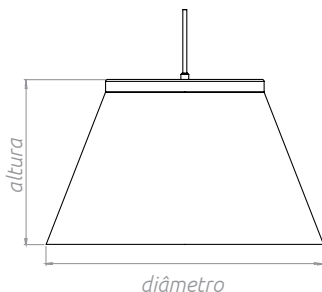

* Consulte todos os acabamentos disponíveis

Fotografia Google / imagem ilustrativa

modelo	diâmetro (cm)	altura (cm)	soquete	lâmpadas *não inclusas
pendente NIÊ 1/20	40,0	20,0	E27	1 x 25W FCEL
pendente NIÊ 1/30	40,0	30,0	E27	1 x 25W FCEL
pendente NIÊ 1/40	40,0	40,0	E27	1 x 25W FCEL
pendente NIÊ 1/60	60,0	60,0	E27	1 x 25W FCEL
pendente NIÊ 2	43,0	26,0	E27	1 x 25W FCEL
pendente NIÊ 3	37,0	28,0	E27	1 x 25W FCEL
pendente NIÊ 4	18,0	23,0	E27	1 x 25W FCEL
pendente NIÊ 5	15,0	25,0	E27	1 x 25W FCEL