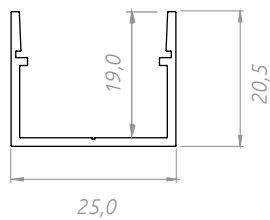

Acompanha tampa: