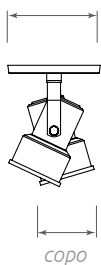

<i>modelo</i>	<i>nº de spot</i>	<i>comprimento (cm)</i>	<i>tamanho copo (cm)</i>	<i>soquete</i>	<i>lâmpadas *não inclusas</i>
spot INVAL 01	1	ø 11,5	ø 7,5 ou ø 8,5	E27	1 x PAR 20, bolinha LED ou LED
spot INVAL 01/2	2	ø 18,5	ø 7,5 ou ø 8,5	E27	2 x PAR 20, bolinha LED ou LED
spot INVAL 02	2	trilho 30,0	ø 7,5 ou ø 8,5	E27	2 x PAR 20, bolinha LED ou LED
spot INVAL 03	3	trilho 50,0	ø 7,5 ou ø 8,5	E27	3 x PAR 20, bolinha LED ou LED
spot INVAL 04	4	trilho 70,0	ø 7,5 ou ø 8,5	E27	4 x PAR 20, bolinha LED ou LED
spot INVAL 05	5	trilho 90,0	ø 7,5 ou ø 8,5	E27	5 x PAR 20, bolinha LED ou LED

comprimento