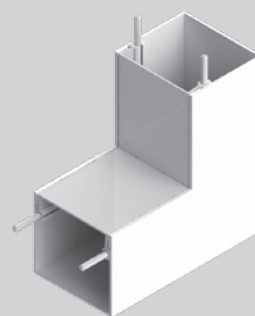

* Outras medidas sob encomenda

SOBREPOR

Acompanha tampa:

EMBUTIR

Acompanha tampa e mola:

LINHA PERFIL
GRAN SLIM

perfil GRAN SLIM
sobrepor

conexão TETO-TETO
sobrepor

conexão TETO-PAREDE
sobrepor

perfil GRAN
SLIM embutir

conexão TETO-TETO
embutir

conexão TETO-PAREDE
embutir

material

Mais largo e profundo do que os outros perfis, o perfil GRANSLIM foi projetado para obter uma maior iluminação do ambiente. Seu tamanho permite o uso de fitas mais fortes sem que haja marcação dos pontos de LED no difusor. Indicado para ambientes com pé direito alto, e ambientes com maior necessidade de iluminação, como cozinhas e escritórios.