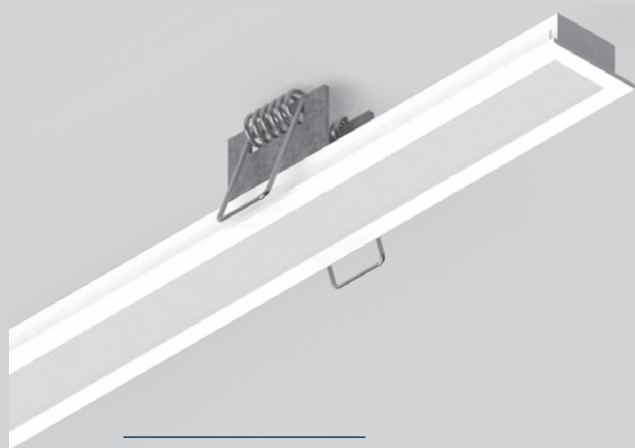

conexão TETO-PAREDE
sobrepor

perfil SPECIAL
SLIM embutir

conexão TETO-TETO
embutir

conexão TETO-PAREDE
embutir

material

O perfil SPECIAL SLIM é a evolução do perfil SLIM. Com uma profundidade mais baixa se tornou um perfil mais delicado, porém com a mesma funcionalidade. Sua altura especial possibilita, no caso do perfil de embutir, a fácil instalação em gesso acartonado (*drywall*), pois por ser mais baixo ele livra a estrutura do gesso, evitando recortes na mesma.

conexão TETO-PAREDE
sobrepor

perfil GRAN
SLIM embutir

conexão TETO-TETO
embutir

conexão TETO-PAREDE
embutir

material

Mais largo e profundo do que os outros perfis, o perfil GRANSLIM foi projetado para obter uma maior iluminação do ambiente. Seu tamanho permite o uso de fitas mais fortes sem que haja marcação dos pontos de LED no difusor. Indicado para ambientes com pé direito alto, e ambientes com maior necessidade de iluminação, como cozinhas e escritórios.

conexão TETO-PAREDE
sobrepôr

perfil MINI SLIM
semi-embutir

conexão TETO-TETO
sobrepôr

conexão TETO-PAREDE
sobrepôr

perfil MINI SLIM
embutir

conexão TETO-TETO
embutir

conexão TETO-PAREDE
embutir

material

O perfil MINISLIM é a menor versão dos perfis, podem ser utilizados tanto em teto e parede, como também em móveis. Indicados para uma iluminação mais aconchegante, o MINISLIM comporta apenas uma fita. Suas pequenas dimensões também são excelente para instalação em *drywall* e móveis de variados tipos.