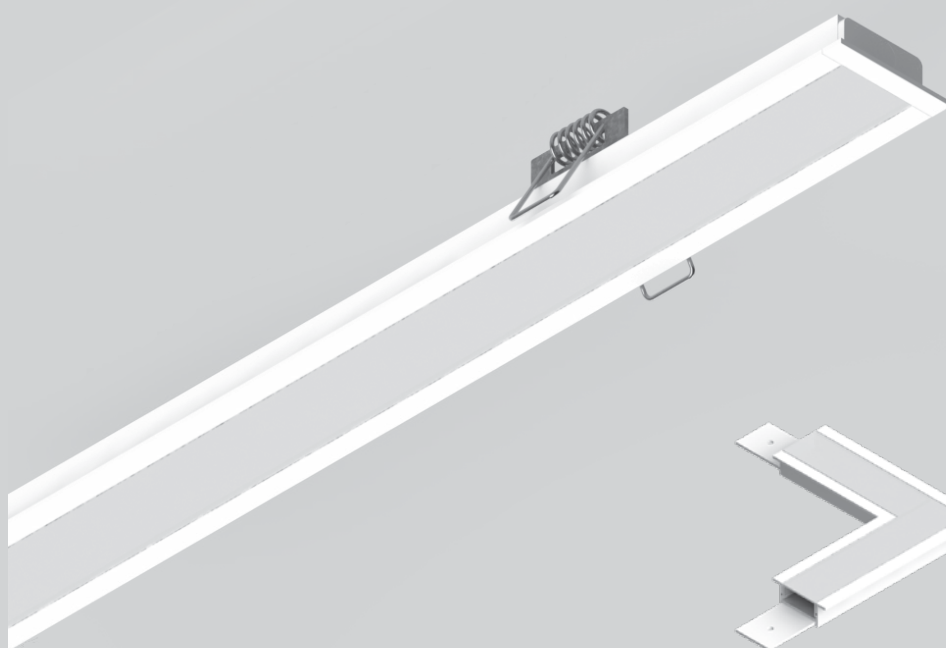

material

Produzido em alumínio com difusor de acrílico de proteção UVA que difunde a iluminação da fita, inibindo a marcação dos pontos do LED. Seu tamanho foi projetado para qualquer ambiente, sendo possível utilizar uma ou duas fitas no perfil, obtendo assim uma iluminação maior, conforme necessidade.

* Consulte todos os acabamentos disponíveis

Fotografia acervo pessoal | CasaDecor - Londrina, PR

modelo	comprimento* (cm)	largura (cm)	largura embutida (cm)	altura (cm)	lâmpadas *não inclusas
perfil SLIM sobrepor	Barras de 1, 2 e 3m	25,0	-	20,5	fita de LED
perfil SLIM embutir	Barras de 1, 2 e 3m	35,0	25,0	20,5	fita de LED

* Outras medidas sob encomenda

SOBREPOR

Acompanha tampa:

EMBUTIR

Acompanha tampa e mola:

LINHA PERFIL
SPECIAL SLIM

perfil SPECIAL
SLIM sobrepor

conexão TETO-TETO
sobrepor

conexão TETO-PAREDE
sobrepor

perfil SPECIAL
SLIM embutir

conexão TETO-TETO
embutir

conexão TETO-PAREDE
embutir

material

O perfil SPECIAL SLIM é a evolução do perfil SLIM. Com uma profundidade mais baixa se tornou um perfil mais delicado, porém com a mesma funcionalidade. Sua altura especial possibilita, no caso do perfil de embutir, a fácil instalação em gesso acartonado (*drywall*), pois por ser mais baixo ele livra a estrutura do gesso, evitando recortes na mesma.