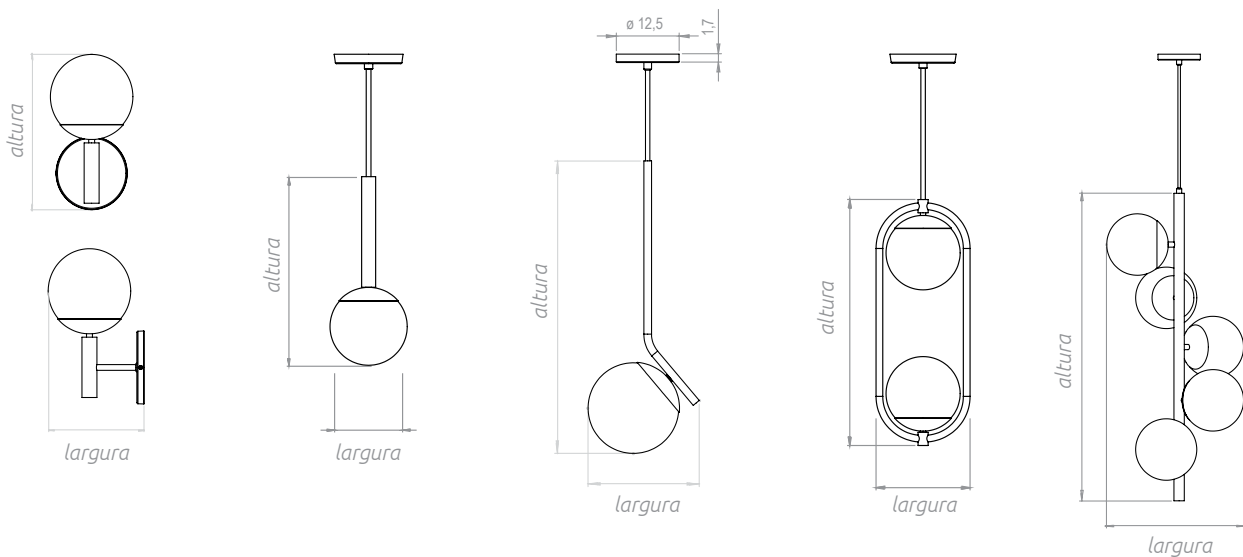

<i>modelo</i>	<i>altura (cm)</i>	<i>largura (cm)</i>	<i>soquete</i>	<i>lâmpadas *não inclusas</i>
arandela PALLE 1A	14,0	15,0	E27	1 x 25W
arandela PALLE 1B	25,0	17,0	E27	1 x 25W
pendente PALLE HASTE 1A	14,0 + cabo	14,0	E27	1 x 25W
pendente PALLE HASTE 1B	34,0 + cabo	14,0	E27	1 x 25W
pendente PALLE HASTE 1C	48,5 + cabo	18,5	E27	1 x 25W
pendente PALLE HASTE 2	45,0 + cabo	35,5	E27	2 x 25W
pendente PALLE HASTE 3	55,0 + cabo	34,0	E27	3 x 25W
pendente PALLE HASTE 5	75,0 + cabo	33,5	E27	5 x 25W
pendente PALLE UNO	46,5 + cabo	17,5	E27	1 x 25W
pendente PALLE DUO	46,5 + cabo	17,5	E27	2 x 25W