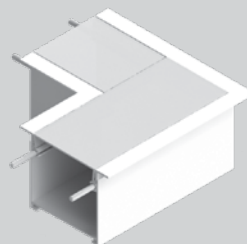

conexão TETO-PAREDE
sobrepor

perfil GRAN
SLIM embutir

conexão TETO-TETO
embutir

conexão TETO-PAREDE
embutir

material

Mais largo e profundo do que os outros perfis, o perfil GRANSLIM foi projetado para obter uma maior iluminação do ambiente. Seu tamanho permite o uso de fitas mais fortes sem que haja marcação dos pontos de LED no difusor. Indicado para ambientes com pé direito alto, e ambientes com maior necessidade de iluminação, como cozinhas e escritórios.