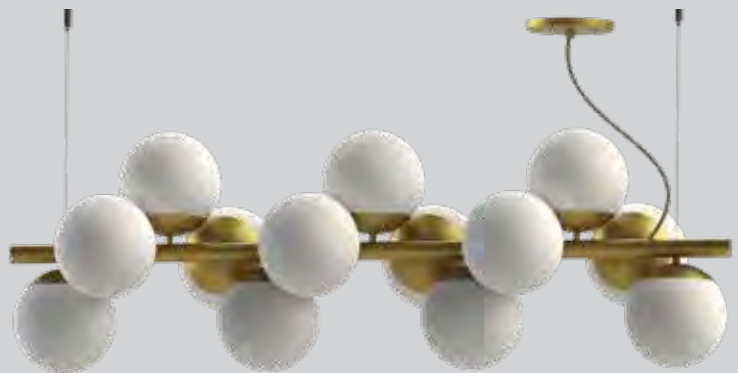

pendente PALLE 13