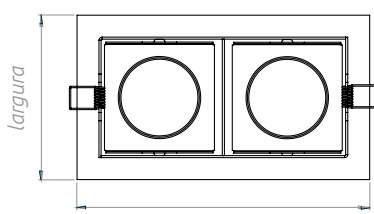

comprimento