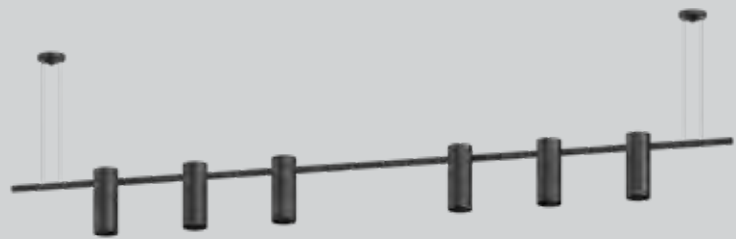

conexão TETO-PAREDE
sobrepor

perfil SPECIAL
SLIM embutir

conexão TETO-TETO
embutir

conexão TETO-PAREDE
embutir

material

O perfil SPECIAL SLIM é a evolução do perfil SLIM. Com uma profundidade mais baixa se tornou um perfil mais delicado, porém com a mesma funcionalidade. Sua altura especial possibilita, no caso do perfil de embutir, a fácil instalação em gesso acartonado (*drywall*), pois por ser mais baixo ele livra a estrutura do gesso, evitando recortes na mesma.

* Consulte todos os acabamentos disponíveis

Fotografia Google / imagem ilustrativa

<i>modelo</i>	<i>nº de hastes</i>	<i>altura (cm)</i>	<i>soquete</i>	<i>lâmpadas *não inclusas</i>
pendente STELLA 16	16	47,5 + cabo	E27	16 X 27W
pendente STELLA 9	9	47,5 + cabo	E27	9 X 27W

LINHA CONTEMPORÂNEA

TÍBIA

TIBIA/2

TIBIA/6A

TIBIA/3

TIBIA/6B

TIBIA/4A

TIBIA/6D