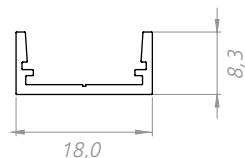

Acompanha tampa: