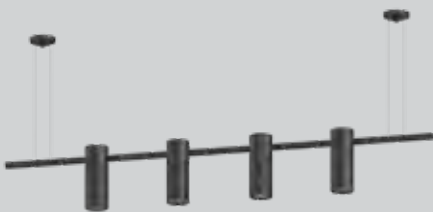

conexão TETO-PAREDE
sobrepor

perfil SPECIAL
SLIM embutir

conexão TETO-TETO
embutir

conexão TETO-PAREDE
embutir

material

O perfil SPECIAL SLIM é a evolução do perfil SLIM. Com uma profundidade mais baixa se tornou um perfil mais delicado, porém com a mesma funcionalidade. Sua altura especial possibilita, no caso do perfil de embutir, a fácil instalação em gesso acartonado (*drywall*), pois por ser mais baixo ele livra a estrutura do gesso, evitando recortes na mesma.

LINHA CONTEMPORÂNEA

TÍBIA

TIBIA/2

TIBIA/6A

TIBIA/3

TIBIA/6B

TIBIA/4A

TIBIA/6D