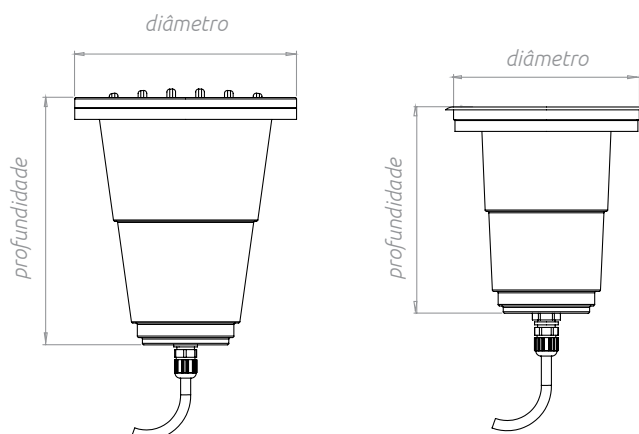

modelo	diâmetro (cm)	profundidade (cm)	frente (opcional)	soquete	lâmpadas *não inclusas
spot embutir DICRÓICA	10,5	11,0	preto, inox polido ou escovado	GU10	1 x dicróica ou LED
spot embutir PAR20 P	10,5	14,5	preto, inox polido ou escovado	GU10	1 x PAR20 ou LED
spot embutir PAR20 G	12,8	14,5	preto, inox polido ou escovado	GU10	1 x PAR20 ou LED
spot embutir PAR30	15,2	18,0	com ou sem proteção	GU10	1 x PAR38 ou LED
spot embutir PAR38	17,5	20,0	com ou sem proteção	GU10	1 x PAR38 ou LED