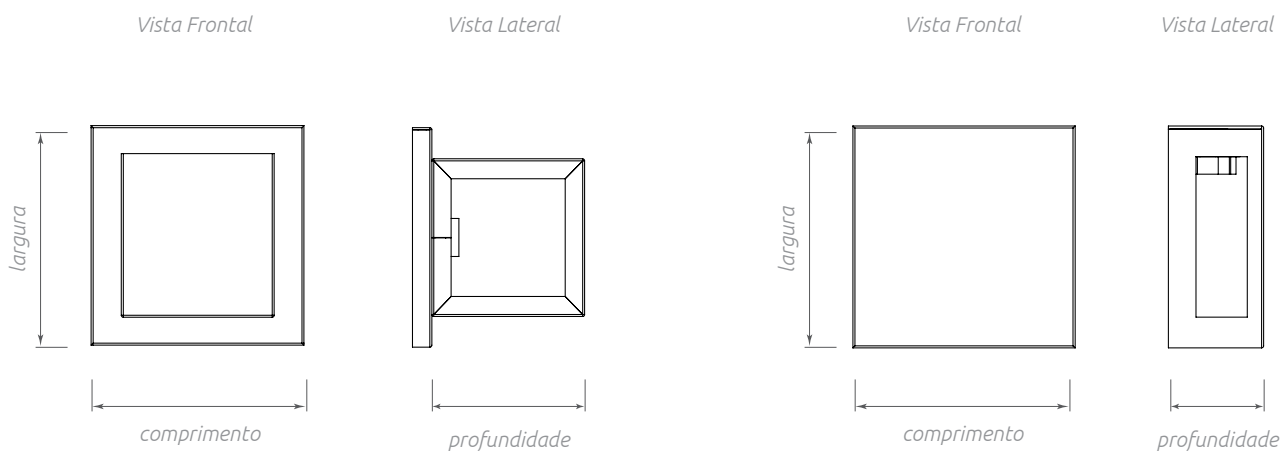

material

Arandelas de sobrepor para área interna e externa, proporcionam uma iluminação decorativa e sofisticada com fachos estreitos e fachos largos de luz, ideal para ambientes residenciais e comerciais.

cores

Branco, Branco Textura, Preto, Tabaco, Marrom, Cobre, Patina Cobre, Patina Verde, Dourado, Champanhe, Champanhe Fosco, Prata e Ferrugem

* Consulte todos os acabamentos disponíveis

Fotografia Google / imagem ilustrativa

modelo	acabamento	comprimento (cm)	altura (cm)	profundidade (cm)	soquete	lâmpadas *não inclusas
arandela EFFET 01	semi aberta	11,0	11,0	9,0	GU10	1 x G9 LED
arandela EFFET 02	aberta	11,0	11,0	9,0	GU10	1 x G9 LED
arandela EFFET 03	semi aberta	11,0	11,0	11,0	GU10	1 x G9 LED
arandela EFFET 04	aberta	11,0	11,0	11,0	GU10	1 x G9 LED
arandela EFFET 05	fechada	11,0	11,0	4,5	GU10	1 x G9 LED
arandela EFFET 06	fechada	11,0	11,0	9,0	GU10	1 x G9 LED
arandela EFFET 07	fechada	12,0	10,0	9,0	GU10	1 x G9 LED