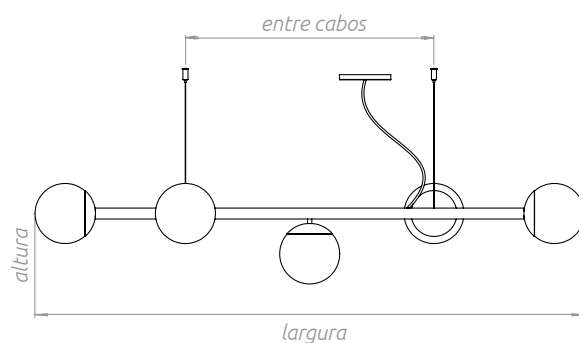

modelo	altura (cm)	largura (cm)	entre cabos (cm)	soquete	lâmpadas *não inclusas
plafon PALLE LINEAR 2	16,5	34,0	-	E27	2 x 25W
plafon PALLE LINEAR 3	16,5	54,0	-	E27	3 x 25W
plafon PALLE LINEAR 4	16,5	74,0	-	E27	4 x 25W
pendente PALLE 5	23,0 + cabo	60,0	46,0	E27	5 x 25W
pendente PALLE 7	32,0 + cabo	70,0	41,0	E27	7 x 25W
pendente PALLE 13	32,0 + cabo	100,0	85,0	E27	13 x 25W
pendente PALLE QUAD. 5	23,0 + cabo	130,0	58,0	E27	5 x 25W
pendente PALLE QUAD. 7	23,0 + cabo	180,0	108,0	E27	7 x 25W