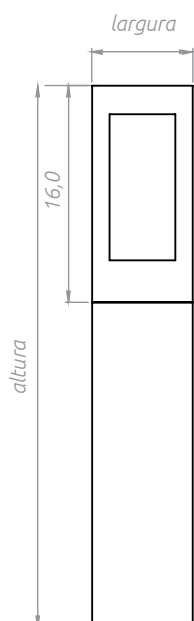

modelo	altura (cm)	largura (cm)	profundidade (cm)	soquete	lâmpadas *não inclusas
balizador CARRÉ 30	30,0	7,5	7,5	E27	1 x 25W FCEL
balizador CARRÉ 40	40,0	7,5	7,5	E27	1 x 25W FCEL
balizador CARRÉ 50	50,0	7,5	7,5	E27	1 x 25W FCEL
balizador CARRÉ 60	60,0	7,5	7,5	E27	1 x 25W FCEL
balizador CARRÉ 70	70,0	7,5	7,5	E27	1 x 25W FCEL
balizador CARRÉ 80	80,0	7,5	7,5	E27	1 x 25W FCEL