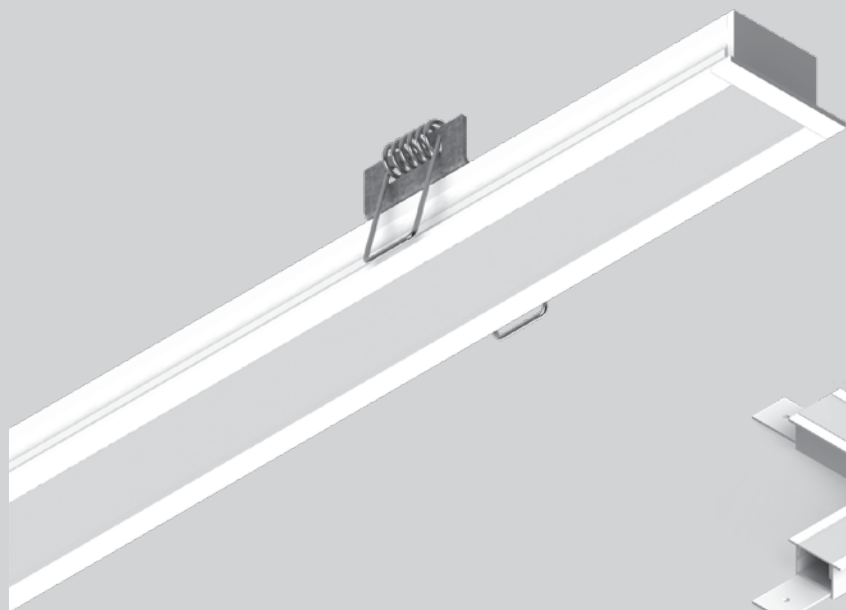

LINHA PERFIL

LINHA PERFIL
SLIM

perfil SLIM
sobrepôr

conexão TETO-TETO
sobrepôr

conexão TETO-PAREDE
sobrepôr

perfil SLIM
embutir

conexão TETO-TETO
embutir

conexão TETO-PAREDE
embutir

material

Produzido em alumínio com difusor de acrílico de proteção UVA que difunde a iluminação da fita, inibindo a marcação dos pontos do LED. Seu tamanho foi projetado para qualquer ambiente, sendo possível utilizar uma ou duas fitas no perfil, obtendo assim uma iluminação maior, conforme necessidade.

conexão TETO-PAREDE
sobrepor

perfil SPECIAL
SLIM embutir

conexão TETO-TETO
embutir

conexão TETO-PAREDE
embutir

material

O perfil SPECIAL SLIM é a evolução do perfil SLIM. Com uma profundidade mais baixa se tornou um perfil mais delicado, porém com a mesma funcionalidade. Sua altura especial possibilita, no caso do perfil de embutir, a fácil instalação em gesso acartonado (*drywall*), pois por ser mais baixo ele livra a estrutura do gesso, evitando recortes na mesma.