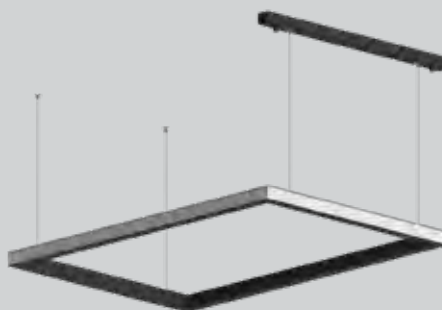

Fotografia Google / imagem ilustrativa

<i>modelo</i>	<i>nº de spot</i>	<i>comprimento (cm)</i>	<i>tamanho copo (cm)</i>	<i>soquete</i>	<i>lâmpadas *não inclusas</i>
spot INVAL 01	1	ø 11,5	ø 7,5 ou ø 8,5	E27	1 x PAR 20, bolinha LED ou LED
spot INVAL 01/2	2	ø 18,5	ø 7,5 ou ø 8,5	E27	2 x PAR 20, bolinha LED ou LED
spot INVAL 02	2	trilho 30,0	ø 7,5 ou ø 8,5	E27	2 x PAR 20, bolinha LED ou LED
spot INVAL 03	3	trilho 50,0	ø 7,5 ou ø 8,5	E27	3 x PAR 20, bolinha LED ou LED
spot INVAL 04	4	trilho 70,0	ø 7,5 ou ø 8,5	E27	4 x PAR 20, bolinha LED ou LED
spot INVAL 05	5	trilho 90,0	ø 7,5 ou ø 8,5	E27	5 x PAR 20, bolinha LED ou LED

comprimento

comprimento

LINHA CONTEMPORÂNEA
MODULARE

pendente MODULARE
horizontal luz Interna

pendente MODULARE
horizontal luz Externa

pendente MODULARE
horizontal luz Lateral p/ baixo

pendente MODULARE
horizontal luz Lateral p/ cima