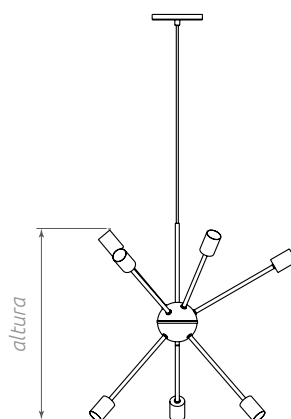

* Consulte todos os acabamentos disponíveis

Fotografia Google / imagem ilustrativa

<i>modelo</i>	<i>nº de hastes</i>	<i>altura (cm)</i>	<i>soquete</i>	<i>lâmpadas *não inclusas</i>
pendente STELLA 16	16	47,5 + cabo	E27	16 X 27W
pendente STELLA 9	9	47,5 + cabo	E27	9 X 27W