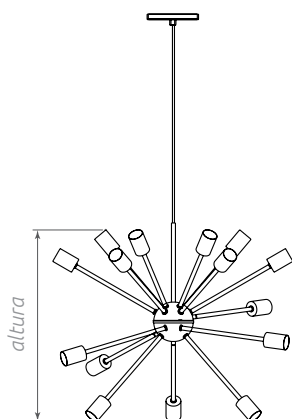

conexão TETO-PAREDE
sobrepor

perfil SPECIAL
SLIM embutir

conexão TETO-TETO
embutir

conexão TETO-PAREDE
embutir

material

O perfil SPECIAL SLIM é a evolução do perfil SLIM. Com uma profundidade mais baixa se tornou um perfil mais delicado, porém com a mesma funcionalidade. Sua altura especial possibilita, no caso do perfil de embutir, a fácil instalação em gesso acartonado (*drywall*), pois por ser mais baixo ele livra a estrutura do gesso, evitando recortes na mesma.

* Consulte todos os acabamentos disponíveis

Fotografia Google / imagem ilustrativa

<i>modelo</i>	<i>nº de hastes</i>	<i>altura (cm)</i>	<i>soquete</i>	<i>lâmpadas *não inclusas</i>
pendente STELLA 16	16	47,5 + cabo	E27	16 X 27W
pendente STELLA 9	9	47,5 + cabo	E27	9 X 27W