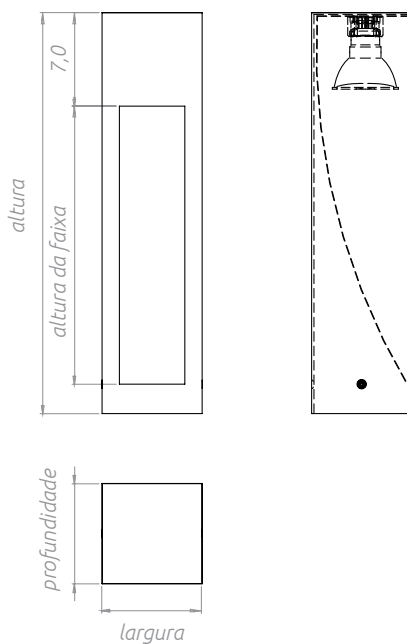

modelo	altura (cm)	altura da faixa (cm)	largura (cm)	profundidade (cm)	soquete	lâmpadas *não inclusas
balizador CONCAVE 20	20,0	11,0	20,0	20,0	G10	1 x dicróica ou mini dicróica
balizador CONCAVE 30	30,0	21,0	30,0	30,0	G10	1 x dicróica ou mini dicróica
balizador CONCAVE 40	40,0	31,0	40,0	40,0	G10	1 x dicróica ou mini dicróica