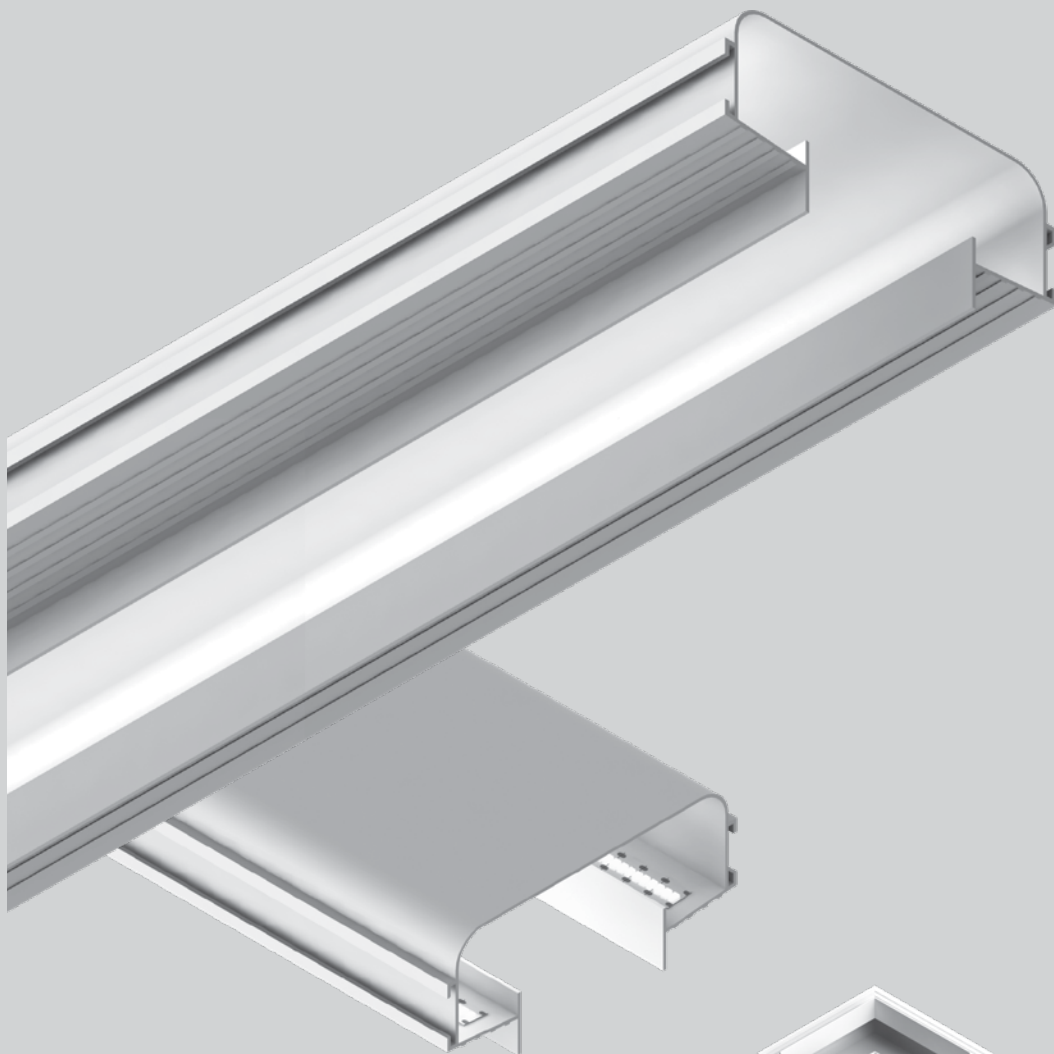

conexão TETO-PAREDE
sobrepor

perfil SPECIAL
SLIM embutir

conexão TETO-TETO
embutir

conexão TETO-PAREDE
embutir

material

O perfil SPECIAL SLIM é a evolução do perfil SLIM. Com uma profundidade mais baixa se tornou um perfil mais delicado, porém com a mesma funcionalidade. Sua altura especial possibilita, no caso do perfil de embutir, a fácil instalação em gesso acartonado (*drywall*), pois por ser mais baixo ele livra a estrutura do gesso, evitando recortes na mesma.

conexão TETO-PAREDE
sobrepor

perfil GRAN
SLIM embutir

conexão TETO-TETO
embutir

conexão TETO-PAREDE
embutir

material

Mais largo e profundo do que os outros perfis, o perfil GRANSLIM foi projetado para obter uma maior iluminação do ambiente. Seu tamanho permite o uso de fitas mais fortes sem que haja marcação dos pontos de LED no difusor. Indicado para ambientes com pé direito alto, e ambientes com maior necessidade de iluminação, como cozinhas e escritórios.

O perfil MINISLIM é a menor versão dos perfis, podem ser utilizados tanto em teto e parede, como também em móveis. Indicados para uma iluminação mais aconchegante, o MINISLIM comporta apenas uma fita. Suas pequenas dimensões também são excelente para instalação em *drywall* e móveis de variados tipos.

perfil NO FRAME

conexão TETO-TETO

conexão TETO-PAREDE

material

Especialmente projetado para instalação em gesso, o perfil NOFRAME possui um sistema de iluminação indireta. Sem uso de difusor de acrílico, as fitas de LED ficam escondidas no perfil iluminando o fundo do mesmo, trazendo aconchego ao ambiente.