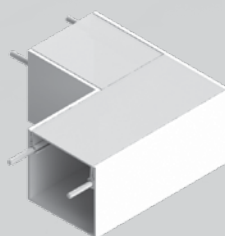

* Outras medidas sob encomenda

SOBREPOR

Acompanha tampa:

EMBUTIR

Acompanha tampa e mola:

LINHA PERFIL
GRAN SLIM

perfil GRAN SLIM
sobrepor

conexão TETO-TETO
sobrepor

conexão TETO-PAREDE
sobrepor

perfil GRAN
SLIM embutir

conexão TETO-TETO
embutir

conexão TETO-PAREDE
embutir

material

Mais largo e profundo do que os outros perfis, o perfil GRANSLIM foi projetado para obter uma maior iluminação do ambiente. Seu tamanho permite o uso de fitas mais fortes sem que haja marcação dos pontos de LED no difusor. Indicado para ambientes com pé direito alto, e ambientes com maior necessidade de iluminação, como cozinhas e escritórios.