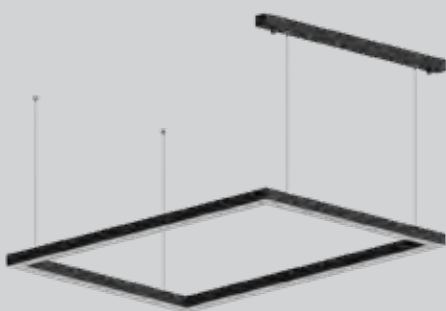

Fotografia Google / imagem ilustrativa

<i>modelo</i>	<i>nº de spot</i>	<i>comprimento (cm)</i>	<i>tamanho copo (cm)</i>	<i>soquete</i>	<i>lâmpadas *não inclusas</i>
spot INVAL 01	1	ø 11,5	ø 7,5 ou ø 8,5	E27	1 x PAR 20, bolinha LED ou LED
spot INVAL 01/2	2	ø 18,5	ø 7,5 ou ø 8,5	E27	2 x PAR 20, bolinha LED ou LED
spot INVAL 02	2	trilho 30,0	ø 7,5 ou ø 8,5	E27	2 x PAR 20, bolinha LED ou LED
spot INVAL 03	3	trilho 50,0	ø 7,5 ou ø 8,5	E27	3 x PAR 20, bolinha LED ou LED
spot INVAL 04	4	trilho 70,0	ø 7,5 ou ø 8,5	E27	4 x PAR 20, bolinha LED ou LED
spot INVAL 05	5	trilho 90,0	ø 7,5 ou ø 8,5	E27	5 x PAR 20, bolinha LED ou LED

comprimento

comprimento

LINHA CONTEMPORÂNEA
MODULARE

pendente MODULARE
horizontal luz Interna

pendente MODULARE
horizontal luz Externa

pendente MODULARE
horizontal luz Lateral p/ baixo

pendente MODULARE
horizontal luz Lateral p/ cima