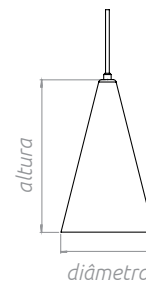

* Consulte todos os acabamentos disponíveis

Fotografia Google / imagem ilustrativa

modelo	diâmetro (cm)	altura (cm)	soquete	lâmpadas *não inclusas
pendente NIÊ 1/20	40,0	20,0	E27	1 x 25W FCEL
pendente NIÊ 1/30	40,0	30,0	E27	1 x 25W FCEL
pendente NIÊ 1/40	40,0	40,0	E27	1 x 25W FCEL
pendente NIÊ 1/60	60,0	60,0	E27	1 x 25W FCEL
pendente NIÊ 2	43,0	26,0	E27	1 x 25W FCEL
pendente NIÊ 3	37,0	28,0	E27	1 x 25W FCEL
pendente NIÊ 4	18,0	23,0	E27	1 x 25W FCEL
pendente NIÊ 5	15,0	25,0	E27	1 x 25W FCEL