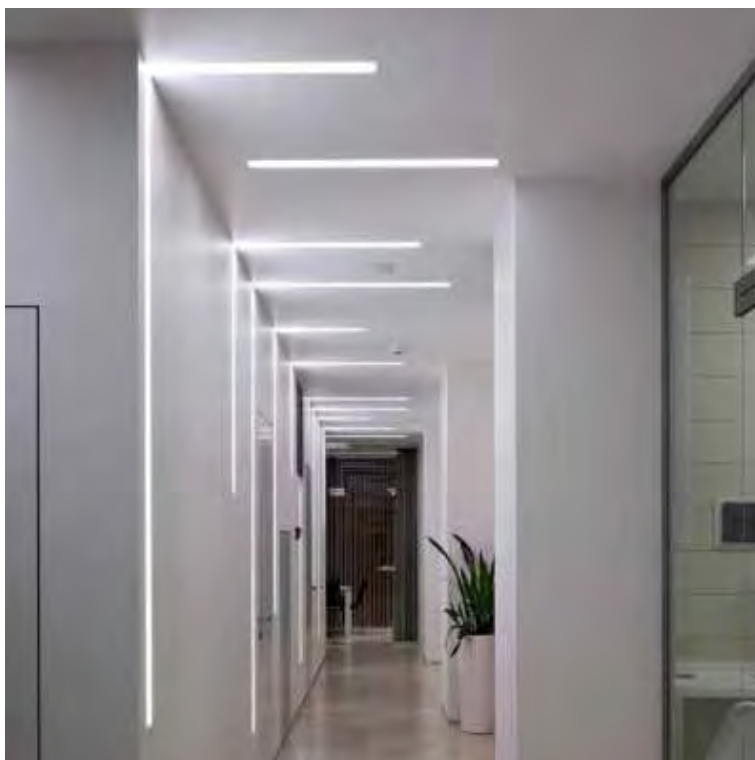

material

Mais largo e profundo do que os outros perfis, o perfil GRANSLIM foi projetado para obter uma maior iluminação do ambiente. Seu tamanho permite o uso de fitas mais fortes sem que haja marcação dos pontos de LED no difusor. Indicado para ambientes com pé direito alto, e ambientes com maior necessidade de iluminação, como cozinhas e escritórios.

cores

Branco, Branco Textura, Preto, Tabaco, Marrom, Cobre, Patina Cobre, Patina Verde, Dourado, Champanhe, Champanhe Fosco, Prata e Ferrugem

* Consulte todos os acabamentos disponíveis

Fotografia Google / imagem ilustrativa

modelo	comprimento* (cm)	largura (cm)	largura embutida (cm)	altura (cm)	lâmpadas *não inclusas
perfil GRAN SLIM sobrepor	Barras de 1, 2 e 3m	50,0	-	45,0	fita de LED
perfil GRAN SLIM embutir	Barras de 1, 2 e 3m	65,0	50,0	48,0	fita de LED

* Outras medidas sob encomenda

SOBREPOR