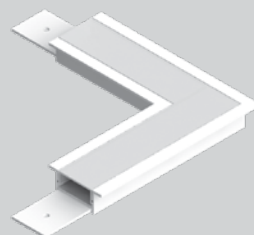

conexão TETO-PAREDE
sobrepor

perfil SPECIAL
SLIM embutir

conexão TETO-TETO
embutir

conexão TETO-PAREDE
embutir

material

O perfil SPECIAL SLIM é a evolução do perfil SLIM. Com uma profundidade mais baixa se tornou um perfil mais delicado, porém com a mesma funcionalidade. Sua altura especial possibilita, no caso do perfil de embutir, a fácil instalação em gesso acartonado (*drywall*), pois por ser mais baixo ele livra a estrutura do gesso, evitando recortes na mesma.