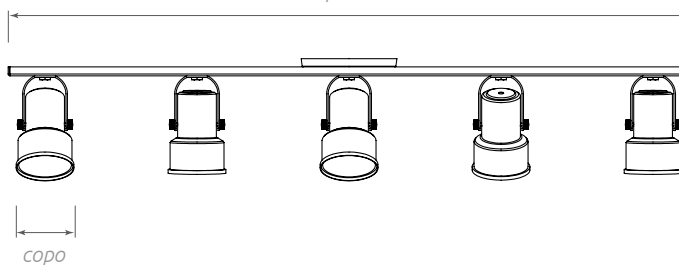

<i>modelo</i>	<i>nº de spot</i>	<i>comprimento (cm)</i>	<i>tamanho copo (cm)</i>	<i>soquete</i>	<i>lâmpadas *não inclusas</i>
spot INVAL 01	1	ø 11,5	ø 7,5 ou ø 8,5	E27	1 x PAR 20, bolinha LED ou LED
spot INVAL 01/2	2	ø 18,5	ø 7,5 ou ø 8,5	E27	2 x PAR 20, bolinha LED ou LED
spot INVAL 02	2	trilho 30,0	ø 7,5 ou ø 8,5	E27	2 x PAR 20, bolinha LED ou LED
spot INVAL 03	3	trilho 50,0	ø 7,5 ou ø 8,5	E27	3 x PAR 20, bolinha LED ou LED
spot INVAL 04	4	trilho 70,0	ø 7,5 ou ø 8,5	E27	4 x PAR 20, bolinha LED ou LED
spot INVAL 05	5	trilho 90,0	ø 7,5 ou ø 8,5	E27	5 x PAR 20, bolinha LED ou LED

comprimento

comprimento