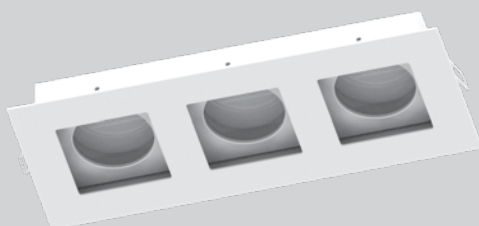

PROFILE 01
base em 4 alturas diferentes

PROFILE 02
iluminação giratória

LINHA CONTEMPORÂNEA
DOWNSLIM

spot DOWN SLIM 1 bco

spot DOWN SLIM 1 pto

spot DOWN SLIM 2 bco

spot DOWN SLIM 2 pto

spot DOWN SLIM 3 bco

spot DOWN SLIM 3 pto

material

Spot de embutir direcionável oferece luz sutil. Pode ser instalado em tetos de forro de madeira, gesso ou *drywall*.

cores

Branco, Branco Textura, Preto, Tabaco, Marrom, Cobre, Patina Cobre, Patina Verde, Dourado, Champanhe, Champanhe Fosco, Prata e Ferrugem