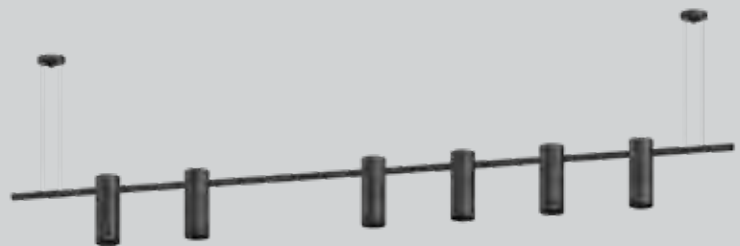

conexão TETO-PAREDE
sobrepor

perfil SPECIAL
SLIM embutir

conexão TETO-TETO
embutir

conexão TETO-PAREDE
embutir

material

O perfil SPECIAL SLIM é a evolução do perfil SLIM. Com uma profundidade mais baixa se tornou um perfil mais delicado, porém com a mesma funcionalidade. Sua altura especial possibilita, no caso do perfil de embutir, a fácil instalação em gesso acartonado (*drywall*), pois por ser mais baixo ele livra a estrutura do gesso, evitando recortes na mesma.

conexão TETO-PAREDE
sobrepor

perfil GRAN
SLIM embutir

conexão TETO-TETO
embutir

conexão TETO-PAREDE
embutir

material

Mais largo e profundo do que os outros perfis, o perfil GRANSLIM foi projetado para obter uma maior iluminação do ambiente. Seu tamanho permite o uso de fitas mais fortes sem que haja marcação dos pontos de LED no difusor. Indicado para ambientes com pé direito alto, e ambientes com maior necessidade de iluminação, como cozinhas e escritórios.

O perfil MINISLIM é a menor versão dos perfis, podem ser utilizados tanto em teto e parede, como também em móveis. Indicados para uma iluminação mais aconchegante, o MINISLIM comporta apenas uma fita. Suas pequenas dimensões também são excelente para instalação em *drywall* e móveis de variados tipos.

LINHA CONTEMPORÂNEA

TÍBIA

TIBIA/2

TIBIA/6A

TIBIA/3

TIBIA/6B

TIBIA/4A

TIBIA/6D