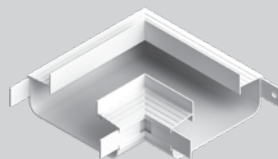

perfil NO FRAME

conexão TETO-TETO

conexão TETO-PAREDE

material

Especialmente projetado para instalação em gesso, o perfil NOFRAME possui um sistema de iluminação indireta. Sem uso de difusor de acrílico, as fitas de LED ficam escondidas no perfil iluminando o fundo do mesmo, trazendo aconchego ao ambiente.