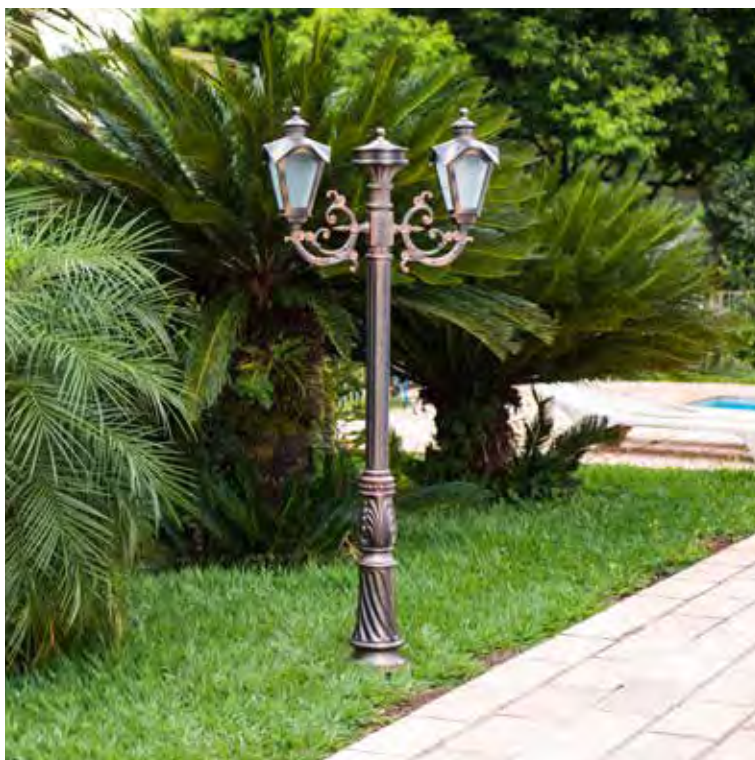

material

Arandelas, pendentes e postes para área externa elaboradas em aço e alumínio e revestidas com pintura eletrostática.

cores

Branco, Branco Textura, Preto, Tabaco, Marrom, Cobre, Patina Cobre, Patina Verde, Dourado, Champanhe, Champanhe Fosco, Prata e Ferrugem

* Consulte todos os acabamentos disponíveis

modelo	altura (cm)	largura (cm)	base (cm)	cabeça (cm)	Ø tubo (pol)	soquete	lâmpadas *não inclusas
arandela 1511/A	43,0	21,7	-	11,0	-	E27	1 x 25W FCEL
arandela 1512/A	53,0	28,0	-	15,5	-	E27	1 x 25W FCEL
arandela 1514/A	64,0	40,0	-	2,20	-	E27	1 x 25W FCEL
arandela 1511	57,0	29,0	-	35,0	-	E27	1 x 25W FCEL
arandela 1512	65,0	33,0	-	37,0	-	E27	1 x 25W FCEL
arandela 1515P	43,0	22,0	10,5	38,0	-	E27	1 x 25W FCEL
arandela 1515M	53,0	38,0	12,5	47,0	-	E27	1 x 25W FCEL
arandela 1515G	65,0	40,0	15,0	58,0	-	E27	1 x 25W FCEL
arandela 1513P	56,0	36,0	34,0	-	-	E27	1 x 25W FCEL
arandela 1513G	67,0	39,0	34,0	-	-	E27	1 x 25W FCEL
arandela 1514	83,0	60,0	34,0	-	-	E27	1 x 25W FCEL
arandela 1517P	54,0	38,0	34,0	-	-	E27	1 x 25W FCEL
arandela 1517G	64,0	41,0	34,0	-	-	E27	1 x 25W FCEL
arandela 1221	25,0	19,0	-	-	-	E27	1 x 25W FCEL
pendente 1201	38,0	19,0	-	-	-	E27	1 x 25W FCEL
pendente 1501	73,0	22,0	-	43,0	-	E27	1 x 25W FCEL
pendente 1502	82,0	28,0	-	52,0	-	E27	1 x 25W FCEL
pendente 1504	92,0	40,0	-	64,0	-	E27	1 x 25W FCEL
poste 2002	110,0 ~180,0	28,0	21,0	52,0	2"	E27	1 x 25W FCEL
poste 15002	182,0	28,0	21,0	52,0	2"	E27	1 x 25W FCEL
poste 15003	152,0	28,0	21,0	52,0	2"	E27	1 x 25W FCEL
poste 15004	122,0	28,0	21,0	52,0	2"	E27	1 x 25W FCEL
poste 15005	212,0	28,0	21,0	52,0	2"	E27	1 x 25W FCEL
poste 15001/1 P	220,0	28,0	23,0	50,0	3"	E27	1 x 25W FCEL
poste 15001/1 G	290,0	28,0	23,0	50,0	3"	E27	1 x 25W FCEL
poste 15001/2 P	184,0	80,0	23,0	53,0	3"	E27	2 x 25W FCEL
poste 15001/2 G	254,0	80,0	23,0	53,0	3"	E27	2 x 25W FCEL
poste 15001/3 P	220,0	80,0	23,0	90,0	3"	E27	3 x 25W FCEL
poste 15001/3 G	290,0	80,0	23,0	90,0	3"	E27	3 x 25W FCEL