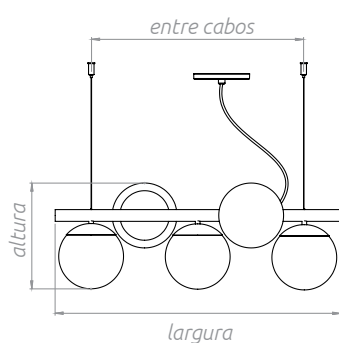

modelo	altura (cm)	largura (cm)	entre cabos (cm)	soquete	lâmpadas *não inclusas
plafon PALLE LINEAR 2	16,5	34,0	-	E27	2 x 25W
plafon PALLE LINEAR 3	16,5	54,0	-	E27	3 x 25W
plafon PALLE LINEAR 4	16,5	74,0	-	E27	4 x 25W
pendente PALLE 5	23,0 + cabo	60,0	46,0	E27	5 x 25W
pendente PALLE 7	32,0 + cabo	70,0	41,0	E27	7 x 25W
pendente PALLE 13	32,0 + cabo	100,0	85,0	E27	13 x 25W
pendente PALLE QUAD. 5	23,0 + cabo	130,0	58,0	E27	5 x 25W
pendente PALLE QUAD. 7	23,0 + cabo	180,0	108,0	E27	7 x 25W