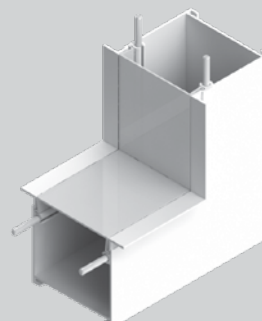

conexão TETO-PAREDE
sobrepor

perfil SPECIAL
SLIM embutir

conexão TETO-TETO
embutir

conexão TETO-PAREDE
embutir

material

O perfil SPECIAL SLIM é a evolução do perfil SLIM. Com uma profundidade mais baixa se tornou um perfil mais delicado, porém com a mesma funcionalidade. Sua altura especial possibilita, no caso do perfil de embutir, a fácil instalação em gesso acartonado (*drywall*), pois por ser mais baixo ele livra a estrutura do gesso, evitando recortes na mesma.

* Outras medidas sob encomenda

SOBREPOR

Acompanha tampa:

EMBUTIR

Acompanha tampa e mola:

LINHA PERFIL
GRAN SLIM

perfil GRAN SLIM
sobrepor

conexão TETO-TETO
sobrepor

conexão TETO-PAREDE
sobrepor

perfil GRAN
SLIM embutir

conexão TETO-TETO
embutir

conexão TETO-PAREDE
embutir

material

Mais largo e profundo do que os outros perfis, o perfil GRANSLIM foi projetado para obter uma maior iluminação do ambiente. Seu tamanho permite o uso de fitas mais fortes sem que haja marcação dos pontos de LED no difusor. Indicado para ambientes com pé direito alto, e ambientes com maior necessidade de iluminação, como cozinhas e escritórios.