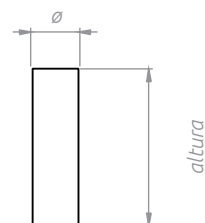

material

Os spots especialmente projetados para essa linha trazem um complemento sem igual, complementando a iluminação indireta com pontos de luzes diretas.

cores

Branco, Branco Textura, Preto, Tabaco, Marrom, Cobre, Patina Cobre, Patina Verde, Dourado, Champanhe, Champanhe Fosco, Prata e Ferrugem

* Consulte todos os acabamentos disponíveis

Fotografia Google / imagem ilustrativa

modelo	modelo	altura (cm)	diâmetro (cm)	Soquete	lâmpadas *não inclusas
spot fixo QUADRADO	perfil No-frame	8,0	5,8	G10	dicróica
spot fixo REDONDO	perfil No-frame	8,0	5,7	G10	dicróica
spot direcionável DICRÓICA sobrepor	direto parede/teto	8,5	5,4	G10	dicróica
spot direcionável DICRÓICA embutir	direto parede/teto	8,5	5,4	G10	dicróica
spot direcionável DICRÓICA slim	perfil Slim, Special Slim e Gran Slim	8,5	5,4	G10	dicróica
spot direcionável DICRÓICA no frame	perfil No-frame	8,5	5,4	G10	dicróica
spot direcionável MINI-DICRÓICA sobrepor	direto parede/teto	12	3,8	G10	mini-dicróica
spot direcionável MINI-DICRÓICA embutir	direto parede/teto	12	3,8	G10	mini-dicróica
spot direcionável MINI-DICRÓICA slim	perfil Slim, Special Slim e Gran Slim	12	3,8	G10	mini-dicróica
spot direcionável MINI-DICRÓICA no frame	perfil No-frame	12	3,8	G10	mini-dicróica