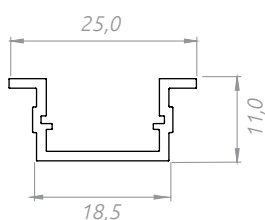

material

O perfil MINISLIM é a menor versão dos perfis, podem ser utilizados tanto em teto e parede, como também em móveis. Indicados para uma iluminação mais aconchegante, o MINISLIM comporta apenas uma fita. Suas pequenas dimensões também são excelente para instalação em *drywall* e móveis de variados tipos.

cores

Branco, Branco Textura, Preto, Tabaco, Marrom, Cobre, Patina Cobre, Patina Verde, Dourado, Champanhe, Champanhe Fosco, Prata e Ferrugem

* Consulte todos os acabamentos disponíveis

<i>modelo</i>	<i>comprimento* (cm)</i>	<i>largura (cm)</i>	<i>largura embutida (cm)</i>	<i>altura (cm)</i>	<i>lâmpadas *não inclusas</i>
perfil MINI SLIM sobrepôr	Barras de 1, 2 e 3m	18,5	-	15,0	fita de LED
perfil MINI SLIM semi-embutir	Barras de 1, 2 e 3m	18,0	-	8,3	fita de LED
perfil MINI SLIM embutir	Barras de 1, 2 e 3m	25,0	18,5	11,0	

* Outras medidas sob encomenda

SOBREPOR

Acompanha tampa:

SEMI-EMBUTIR

Acompanha tampa:

EMBUTIR