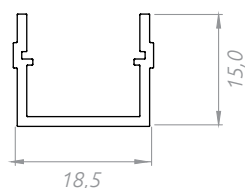

Acompanha tampa: