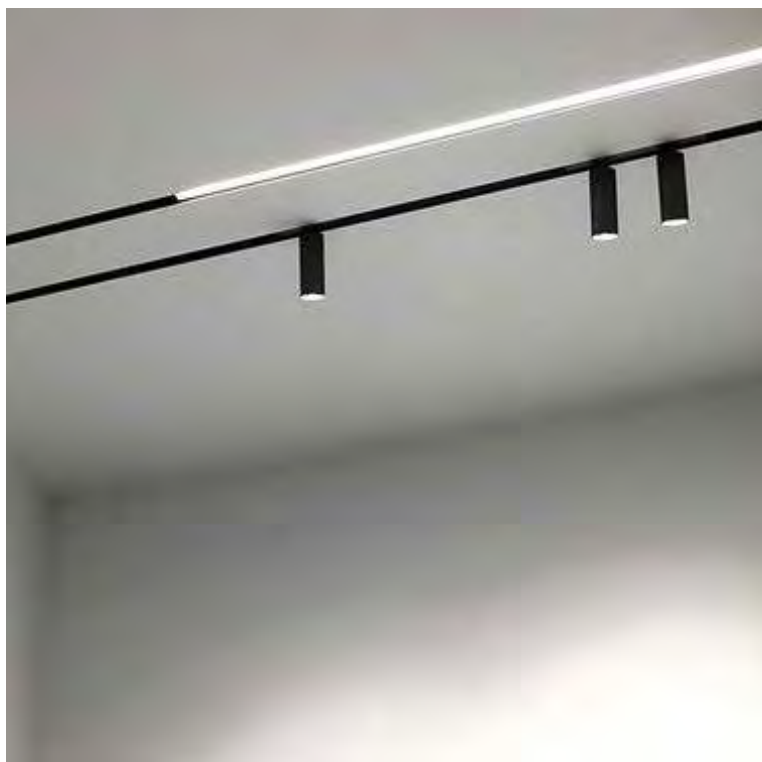

material

Os spots especialmente projetados para essa linha trazem um complemento sem igual, complementando a iluminação indireta com pontos de luzes diretas.

cores

Branco, Branco Textura, Preto, Tabaco, Marrom, Cobre, Patina Cobre, Patina Verde, Dourado, Champanhe, Champanhe Fosco, Prata e Ferrugem

* Consulte todos os acabamentos disponíveis

Fotografia Google / imagem ilustrativa

modelo	modelo	altura (cm)	diâmetro (cm)	Soquete	lâmpadas *não inclusas
spot fixo QUADRADO	perfil No-frame	8,0	5,8	G10	dicróica
spot fixo REDONDO	perfil No-frame	8,0	5,7	G10	dicróica
spot direcionável DICRÓICA sobrepor	direto parede/teto	8,5	5,4	G10	dicróica
spot direcionável DICRÓICA embutir	direto parede/teto	8,5	5,4	G10	dicróica
spot direcionável DICRÓICA slim	perfil Slim, Special Slim e Gran Slim	8,5	5,4	G10	dicróica
spot direcionável DICRÓICA no frame	perfil No-frame	8,5	5,4	G10	dicróica
spot direcionável MINI-DICRÓICA sobrepor	direto parede/teto	12	3,8	G10	mini-dicróica
spot direcionável MINI-DICRÓICA embutir	direto parede/teto	12	3,8	G10	mini-dicróica
spot direcionável MINI-DICRÓICA slim	perfil Slim, Special Slim e Gran Slim	12	3,8	G10	mini-dicróica
spot direcionável MINI-DICRÓICA no frame	perfil No-frame	12	3,8	G10	mini-dicróica