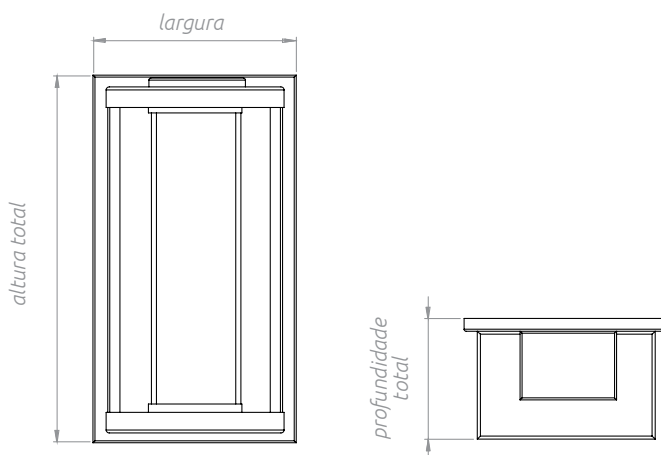

modelo	altura lanterna (cm)	altura total (cm)	profundidade lanterna (cm)	profundidade total (cm)	largura (cm)	soquete	lâmpadas *não inclusas
arandela REFLEX P	25,5	33,5	14,5	18,5	15,2	E27	1 x 25W FCEL
arandela REFLEX M	33,5	45,5	15,8	21,0	17,2	E27	1 x 25W FCEL
arandela REFLEX G	40,5	52,0	18,8	24,0	20,8	E27	1 x 25W FCEL
arandela REFLEX/A P	25,5	27,5	14,5	11,5	17,0	E27	1 x 25W FCEL
arandela REFLEX/A M	33,5	37,5	15,8	12,5	20,0	E27	1 x 25W FCEL
arandela REFLEX/A G	40,5	42,5	18,8	14,5	23,0	E27	1 x 25W FCEL
abajur REFLEX P	25,5	25,5	14,5	18,5	15,2	E27	1 x 25W FCEL
abajur REFLEX M	33,5	33,5	15,8	21,0	17,2	E27	1 x 25W FCEL
abajur REFLEX G	40,5	40,5	18,8	24,0	20,8	E27	1 x 25W FCEL
pendente REFLEX P	25,5	27,5	14,5	18,5	15,2	E27	1 x 25W FCEL
pendente REFLEX M	33,5	35,5	15,8	21,0	17,2	E27	1 x 25W FCEL
pendente REFLEX G	40,5	42,5	18,8	24,0	20,8	E27	1 x 25W FCEL