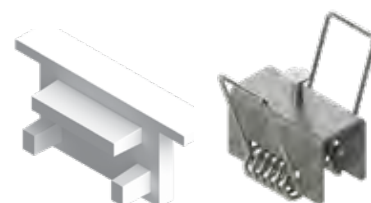

Acompanha tampa e mola: