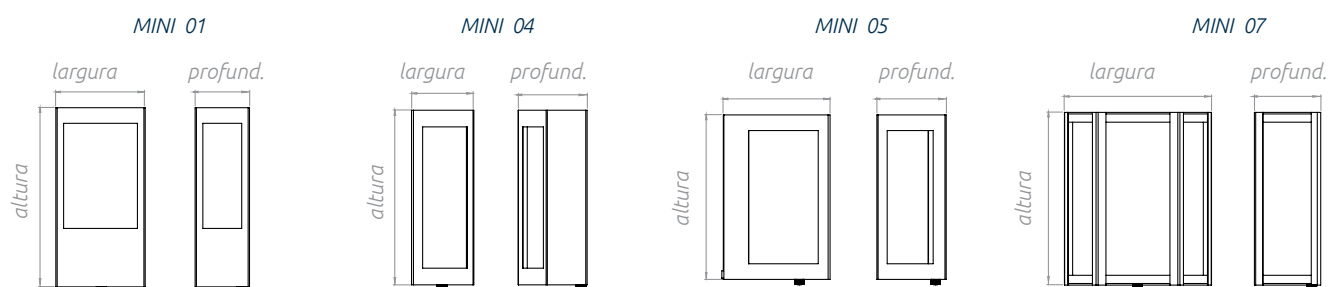

modelo	altura (cm)	largura (cm)	profundidade (cm)	frente	lateral	soquete	lâmpadas *não inclusas
arandela MINI 01 A	23,0	11,8	7,0	aberta	aberta	E27	1 x 25W FCEL
arandela MINI 01 B	23,0	11,8	7,0	fechada	aberta	E27	1 x 25W FCEL
arandela MINI 02 A	23,0	11,8	7,0	aberta	aberta	E27	1 x 25W FCEL
arandela MINI 02 B	23,0	11,8	7,0	fechada	aberta	E27	1 x 25W FCEL
arandela MINI 03 A	17,0	11,7	7,0	aberta	aberta	E27	1 x 25W FCEL
arandela MINI 03 B	17,0	11,7	7,0	fechada	aberta	E27	1 x 25W FCEL
arandela MINI 04 A	21,0	8,2	8,5	aberta	aberta	E27	1 x 25W FCEL
arandela MINI 04 B	21,0	8,2	8,5	fechada	aberta	E27	1 x 25W FCEL
arandela MINI 05 A	21,0	14,5	9,0	aberta	aberta	E27	1 x 25W FCEL
arandela MINI 05 B	21,0	14,5	9,0	fechada	aberta	E27	1 x 25W FCEL
arandela MINI 06	21,0	16,0	10,0	fechada	aberta	E27	1 x 25W FCEL
arandela MINI 07	22,0	20,0	8,5	aberta	aberta	E27	1 x 25W FCEL
arandela MINI 09 escada	12,0	7,0	4,0	-	-	E27	1 x 25W FCEL
arandela MINI 10	19,5	13,5	9,0	-	-	E27	1 x 25W FCEL
pendente MINI 11	23,0	12,5	12,5	-	-	E27	1 x 25W FCEL
arandela SQUARE P	22,0	19,0	9,5	-	-	E27	1 x 25W FCEL
arandela SQUARE G	30,0	19,0	9,5	-	-	E27	1 x 25W FCEL
balizador SQUARE P	30,0	18,5	16,0	-	-	E27	1 x 25W FCEL
balizador SQUARE M	50,0	19,5	16,0	-	-	E27	1 x 25W FCEL
balizador SQUARE G	70,0	19,5	16,0	-	-	E27	1 x 25W FCEL