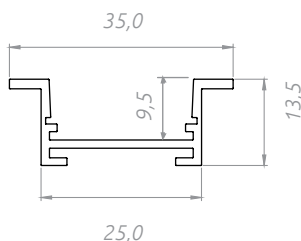

material

O perfil SPECIAL SLIM é a evolução do perfil SLIM. Com uma profundidade mais baixa se tornou um perfil mais delicado, porém com a mesma funcionalidade. Sua altura especial possibilita, no caso do perfil de embutir, a fácil instalação em gesso acartonado (*drywall*), pois por ser mais baixo ele livra a estrutura do gesso, evitando recortes na mesma.

cores

Branco, Branco Textura, Preto, Tabaco, Marrom, Cobre, Patina Cobre, Patina Verde, Dourado, Champanhe, Champanhe Fosco, Prata e Ferrugem

* Consulte todos os acabamentos disponíveis

Fotografia Google / imagem ilustrativa

modelo	comprimento* (cm)	largura (cm)	largura embutida (cm)	altura (cm)	lâmpadas *não inclusas
perfil SPECIAL SLIM sobrepor	Barras de 1, 2 e 3m	25,0	-	13,5	fita de LED
perfil SPECIAL SLIM embutir	Barras de 1, 2 e 3m	35,0	25,0	13,5	fita de LED

* Outras medidas sob encomenda

SOBREPOR

Acompanha tampa:

EMBUTIR