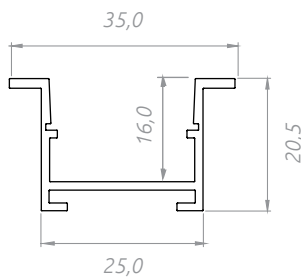

material

Produzido em alumínio com difusor de acrílico de proteção UVA que difunde a iluminação da fita, inibindo a marcação dos pontos do LED. Seu tamanho foi projetado para qualquer ambiente, sendo possível utilizar uma ou duas fitas no perfil, obtendo assim uma iluminação maior, conforme necessidade.

Com um aprimorado sistema de encaixe e molas de correr, os perfis e as conexões são de fácil instalação e excelente acabamento.

cores

Branco, Branco Textura, Preto, Tabaco, Marrom, Cobre, Patina Cobre, Patina Verde, Dourado, Champanhe, Champanhe Fosco, Prata e Ferrugem

* Consulte todos os acabamentos disponíveis

Fotografia acervo pessoal | CasaDecor - Londrina, PR

modelo	comprimento* (cm)	largura (cm)	largura embutida (cm)	altura (cm)	lâmpadas *não inclusas
perfil SLIM sobrepor	Barras de 1, 2 e 3m	25,0	-	20,5	fita de LED
perfil SLIM embutir	Barras de 1, 2 e 3m	35,0	25,0	20,5	fita de LED

* Outras medidas sob encomenda

SOBREPOR

Acompanha tampa:

EMBUTIR