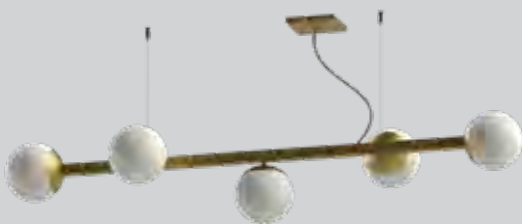

material

Produzido em alumínio com difusor de acrílico de proteção UVA que difunde a iluminação da fita, inibindo a marcação dos pontos do LED. Seu tamanho foi projetado para qualquer ambiente, sendo possível utilizar uma ou duas fitas no perfil, obtendo assim uma iluminação maior, conforme necessidade.

* Consulte todos os acabamentos disponíveis

Fotografia acervo pessoal | CasaDecor - Londrina, PR

modelo	comprimento* (cm)	largura (cm)	largura embutida (cm)	altura (cm)	lâmpadas *não inclusas
perfil SLIM sobrepor	Barras de 1, 2 e 3m	25,0	-	20,5	fita de LED
perfil SLIM embutir	Barras de 1, 2 e 3m	35,0	25,0	20,5	fita de LED

conexão TETO-PAREDE
sobrepor

perfil SPECIAL
SLIM embutir

conexão TETO-TETO
embutir

conexão TETO-PAREDE
embutir

material

O perfil SPECIAL SLIM é a evolução do perfil SLIM. Com uma profundidade mais baixa se tornou um perfil mais delicado, porém com a mesma funcionalidade. Sua altura especial possibilita, no caso do perfil de embutir, a fácil instalação em gesso acartonado (*drywall*), pois por ser mais baixo ele livra a estrutura do gesso, evitando recortes na mesma.

LINHA CONTEMPORÂNEA

PALLE

plafon PALLE LINEAR 2

plafon PALLE LINEAR 3

plafon PALLE LINEAR 4

pendente PALLE 5

pendente PALLE 7

pendente PALLE 13