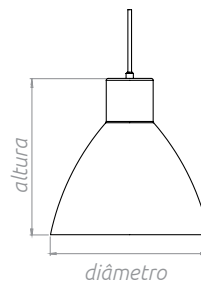

* Consulte todos os acabamentos disponíveis

Fotografia Google / imagem ilustrativa

modelo	diâmetro (cm)	altura (cm)	soquete	lâmpadas *não inclusas
pendente NIÊ 1/20	40,0	20,0	E27	1 x 25W FCEL
pendente NIÊ 1/30	40,0	30,0	E27	1 x 25W FCEL
pendente NIÊ 1/40	40,0	40,0	E27	1 x 25W FCEL
pendente NIÊ 1/60	60,0	60,0	E27	1 x 25W FCEL
pendente NIÊ 2	43,0	26,0	E27	1 x 25W FCEL
pendente NIÊ 3	37,0	28,0	E27	1 x 25W FCEL
pendente NIÊ 4	18,0	23,0	E27	1 x 25W FCEL
pendente NIÊ 5	15,0	25,0	E27	1 x 25W FCEL