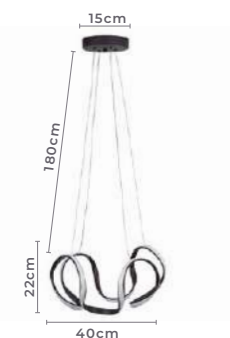

40W Potência **3.000K** Temp. de Cor

3.200LM Fluxo Luminoso **120°** Grau de Abertura

Cor: Marrom | Dourado Fosco
Grau de Proteção: IP20
Voltagem: 100-240V
Material: Alumínio
Quant. por Caixa: 1 unid.

2238
Dourado Fosco