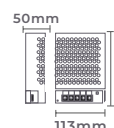

7028
30A/360W
Potência

Quant. por Caixa: 5 unid.