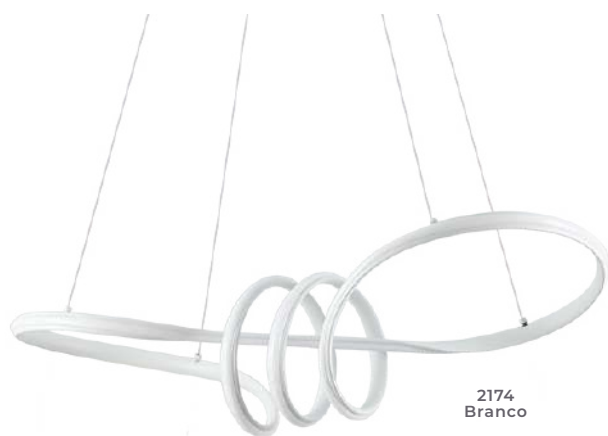

pendente led
BIE CRISTAL

Ref: 2324 - Branco
2325 - Preto

45W
Potência

3.000K
Temp. de Cor

3.600LM
Fluxo
Luminoso

120°
Grau de
Abertura

Cor: Branco | Preto
Grau de Proteção: IP20
Voltagem: 100-240V
Material: Alumínio e acrílico cristal
Quant. por Caixa: 1 unid.