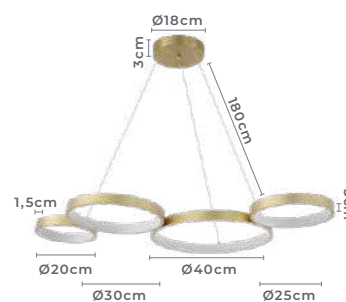

pendente led
CLER

Ref: 2147 - Dourado
2377 - Preto

57W **3.000K**
Potência Temp. de Cor

4.560LM **120°**
Fluxo Luminoso Grau de Abertura

Cor: Dourado | Preto
Grau de Proteção: IP20
Voltagem: 100-240V
Material: Alumínio
Quant. por Caixa: 1 unid.