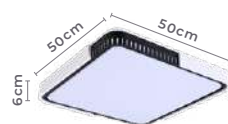

plafon led
NITA QUAD.
Ref: 2419 - Branco e Preto

35W
Potência

3.000K
Temp. de Cor

2.625LM
Fluxo Luminoso

120°
Grau de Abertura

Cor: Branco e Preto
Grau de Proteção: IP20
Voltagem: 100-240V
Material: Metal e Policarbonato
Quant. por Caixa: 2 unid.