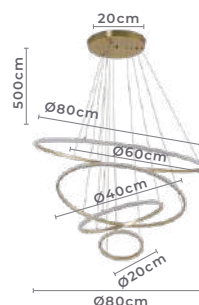

**Cabo de aço com 5 metros de comprimento