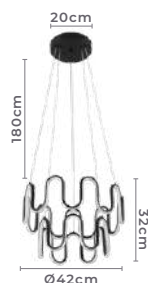

pendente led

KELI

Ref: 2225 - Preto

82W
Potência

3.000K
Temp. de Cor

6.960LM
Fluxo Luminoso

120°
Grau de Abertura

Cor: Preto
Grau de Proteção: IP20
Voltagem: 100-240V
Material: Alumínio
Quant. por Caixa: 1 unid.