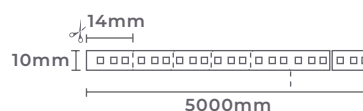

fita led 2835
240leds/m DC12V

Ref: 7129 - 2.700K
7130 - 3.000K
7131 - 4.000K

20W/m
Potência

240 leds/m
Quant. Leds/m

IRC 80

2.200LM/m
Fluxo Luminoso

IP65

7129
2.700K
Temp. de Cor

7130
3.000K
Temp. de Cor

7131
4.000K
Temp. de Cor

127-220V
Entrada

DC 12V
Saída

Rolo: 5m
Quant. por Caixa: 10 unid.