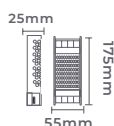

Com cooler para resfriar a fonte