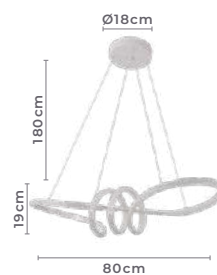

pendente led
BIE CRISTAL

Ref: 2324 - Branco
2325 - Preto

45W
Potência

3.000K
Temp. de Cor

3.600LM
Fluxo
Luminoso

120°
Grau de
Abertura

Cor: Branco | Preto
Grau de Proteção: IP20
Voltagem: 100-240V
Material: Alumínio e acrílico cristal
Quant. por Caixa: 1 unid.