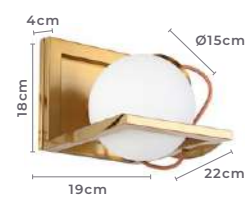

arandela

BAYA

Ref: 2240 - Dourado

1*E27

Bocal

IP20

Cor: Dourado

Voltagem: 100-240V

Material: Aço Inox e Vidro

Quant. por Caixa: 2 unid.