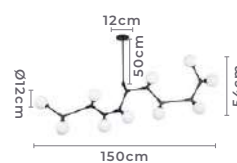

** Possui hastes com dois níveis de altura