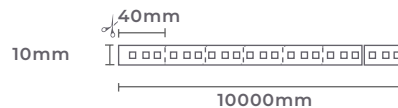

fita led 2835 120leds/m DC24V

Ref: 7132 - 2.700K
7089 - 3.000K
7090 - 4.000K

Dimerizável

12,5W/m Potência   120 leds/m Quant. Leds/m

IRC 80

1.396LM/m Fluxo Luminoso   IP20

7132	7089	7090
2.700K	3.000K	4.000K
Temp. de Cor	Temp. de Cor	Temp. de Cor

127-220V Entrada   DC 24V Saída

Rolo: 10m
Quant. por Caixa: 50 unid.