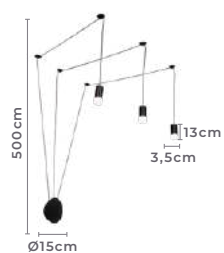

arandela led
ALLA TRI
Ref: 2119 - Preto

3*C9
Bocal

IP20

Cor: Preto
Voltagem: 100-240V
Material: Metal e Acrílico
Quant. por Caixa: 1 unid.