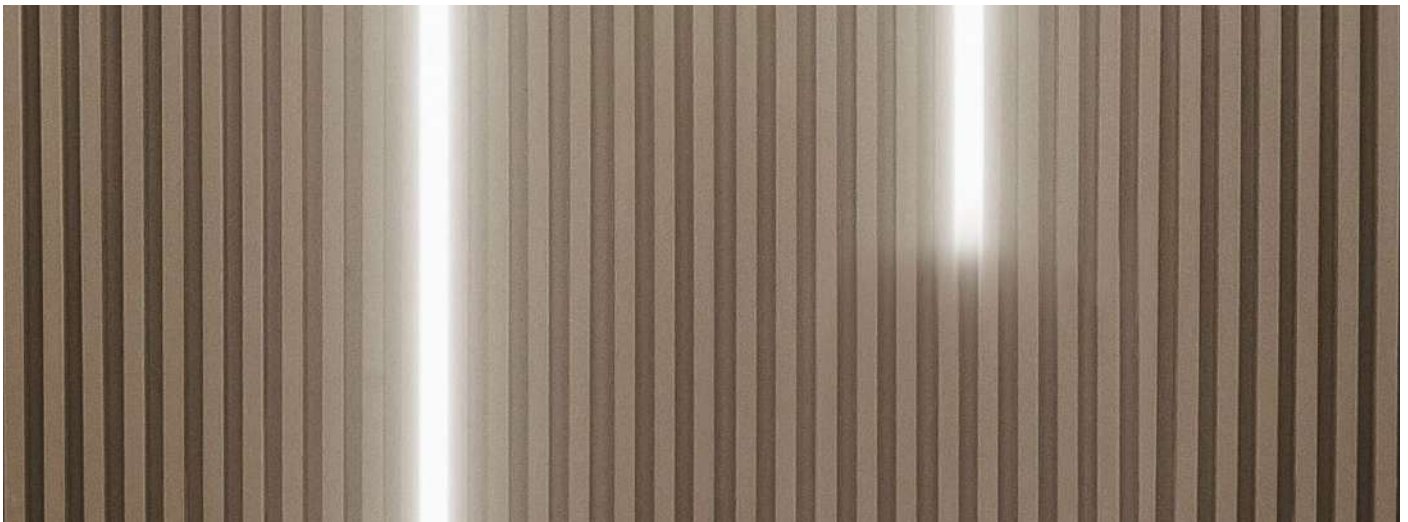

nordecoroficial

Projeto de Karen Salomons para Casacor Paraná 2022 | Foto: Eduardo Macarios/CASACOR

FITA LED

COM ACENDIMENTO SEQUENCIAL

fita led 2835
SEQUENTIAL DC12V

Ref: 7159 - 2.700K
7160 - 3.000K
7161 - 4.000K