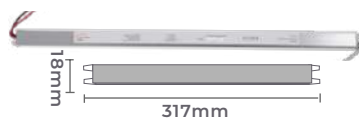

fonte de alimentação SLIM DC12V

100-265V
Entrada

DC12V
Saída

Grau de Proteção: IP20
Quant. por Caixa: 25 unid.

Ref: 7014
2A/24W
Potência

Ref: 7017
5A/60W
Potência

Ref: 7015
3A/36W
Potência

Ref: 7018
6A/72W
Potência