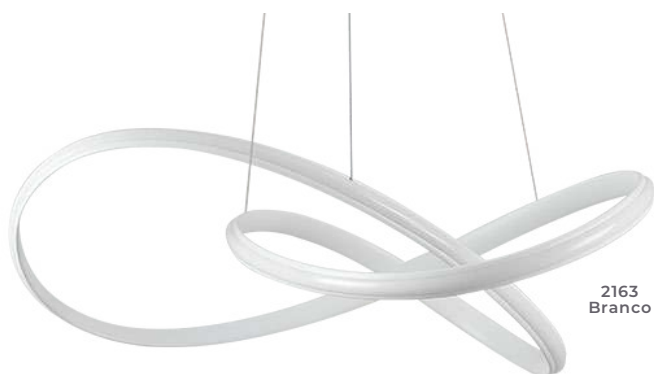

pendente led
LABRA CRISTAL

Ref: 2338 - Branco
2339 - Preto
2340 - Dourado Fosco

47W
Potência

3.000K
Temp. de Cor

3.760LM
Fluxo Luminoso

120°
Grau de Abertura

Cor: Branco | Preto | Dourado Fosco
Grau de Proteção: IP20
Voltagem: 100-240V
Material: Alumínio e acrílico cristal
Quant. por Caixa: 1 unid.