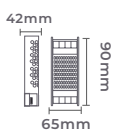

Ref: 7016
4A/48W
Potência

fonte de alimentação CHAVEADA DC12V

100-265V
Entrada

DC12V
Saída

7056
2A/24W
Potência

Quant. por Caixa: 10 unid.

7057
5A/60W
Potência

Quant. por Caixa: 10 unid.