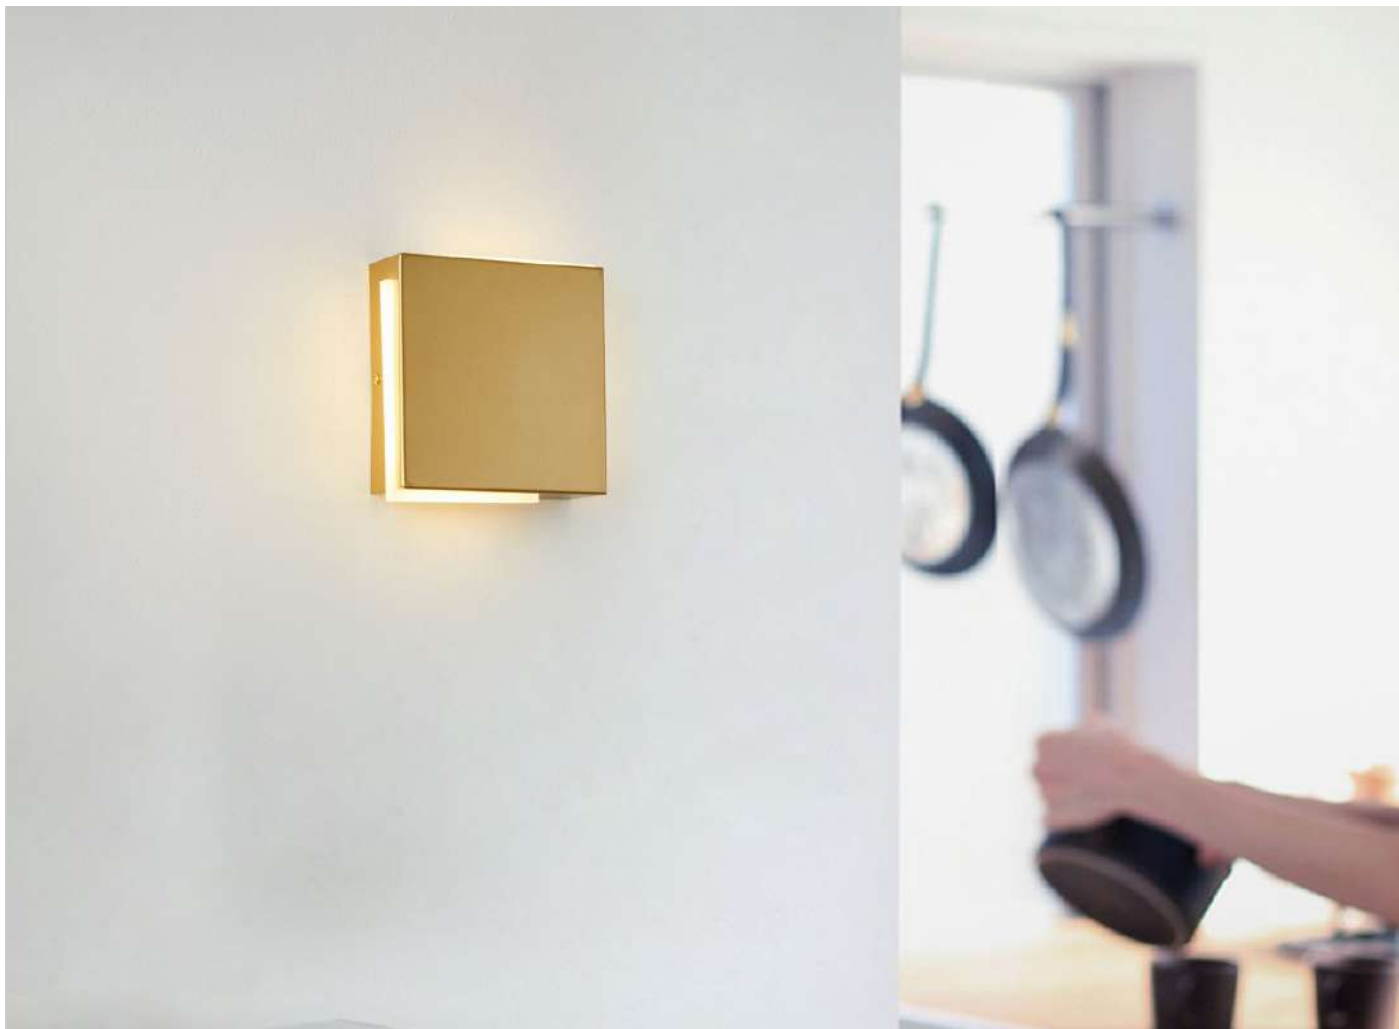

arandela led

WADRA

Ref: 2450 - Preto

2451 - Dourado Fosco

8W
Potência

3.000K
Temp. de Cor

560LM
Fluxo
Luminoso

120°
Grau de
Abertura