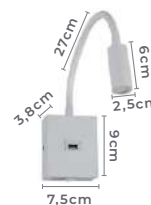

Com plug macho para tomada

arandela

SLIM

Ref: 2014 - Preto e Dourado

1*E27

Bocal

IP20

Cor: Preto e Dourado