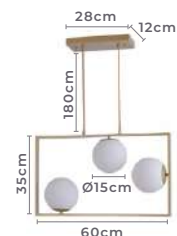

pendente
IBBA

Ref: 2298 - Dourado

3*E27
Bocal

Cor: Dourado
Grau de Proteção: IP20
Voltagem: 100-240V
Material: Metal e Vidro
Quant. por Caixa: 1 unid.