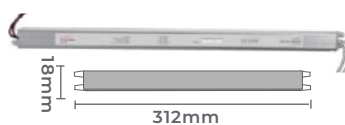

Ref: 7069
2,5A/60W
Potência
Quant. por Caixa: 100 unid.