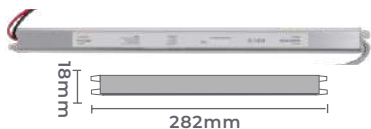

127-220V
Entrada

DC 24V
Saída

Rolo: 5m
Quant. por Caixa: 5 unid.

Ref: 7066
1A/24W
 Potência
 Quant. por Caixa: 200 unid.

fonte de alimentação **SLIM DC24V**

100-265V **DC24V**
 Entrada Saída
 Grau de Proteção: IP20
 Quant. por Caixa: 20 unid.