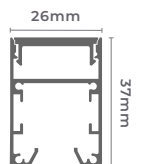

perfil de sobrepor 37X26MM

Ref: 4205 - Branco
4206 - Preto

Acabamento: Pintura Fosco
Fixação: Chapinha de Alumínio
Grau de Proteção: IP20
Material: Alumínio e PC
Quant. por Caixa: 50 unid.

Kit 10 Garras e 10 Tampas
Ref: 4207 - Branco
4208 - Preto

4205
Branco