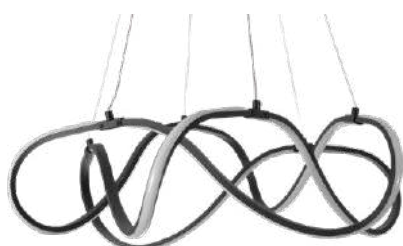

2084
Preto

pendente led
TEP

Ref: 2082 - Branco
2083 - Marrom
2084 - Preto

58W
Potência

3.000K
Temp. de Cor

4.060LM
Fluxo Luminoso

120°
Grau de Abertura

Cor: Branco | Preto | Marrom
Grau de Proteção: IP20
Voltagem: 100-240V
Material: Alumínio
Quant. por Caixa: 1 unid.