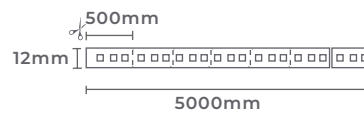

Rolo: 5m
Quant. por Caixa: 5 unid.

kit rabicho para
FITA NEON 8mm

Ref: 7030

Grau de Proteção: IP20
Quant. por Caixa: 10 unid.

emenda para
FITA NEON 8mm

Ref: 7163

Grau de Proteção: IP20
Quant. por Pacote: 10 unid.