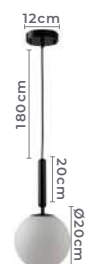

Cor: Dourado | Preto
Grau de Proteção: IP20
Voltagem: 100-240V
Material: Metal e Vidro
Quant. por Caixa: 1 unid.

pendente
GLOBE

Ref: 2104 - Dourado 20cm
2249 - Dourado 25cm

1*E27
Bocal

Cor: Dourado
Grau de Proteção: IP20
Voltagem: 100-240V
Material: Alumínio e Vidro
Quant. por Caixa: 1 unid.