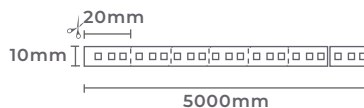

fita led 2835
120leds/m DC12V

Ref: 7004 - 3.000K
7005 - 4.000K

IRC 80

11,5W/m
Potência

120 leds/m
Quant. Leds/m

1.350LM/m
Fluxo Luminoso

IP20

7004 3.000K Temp. de Cor	7005 4.000K Temp. de Cor

127-220V
Entrada

DC 12V
Saída

Rolo: 5m
Quant. por Caixa: 10 unid.