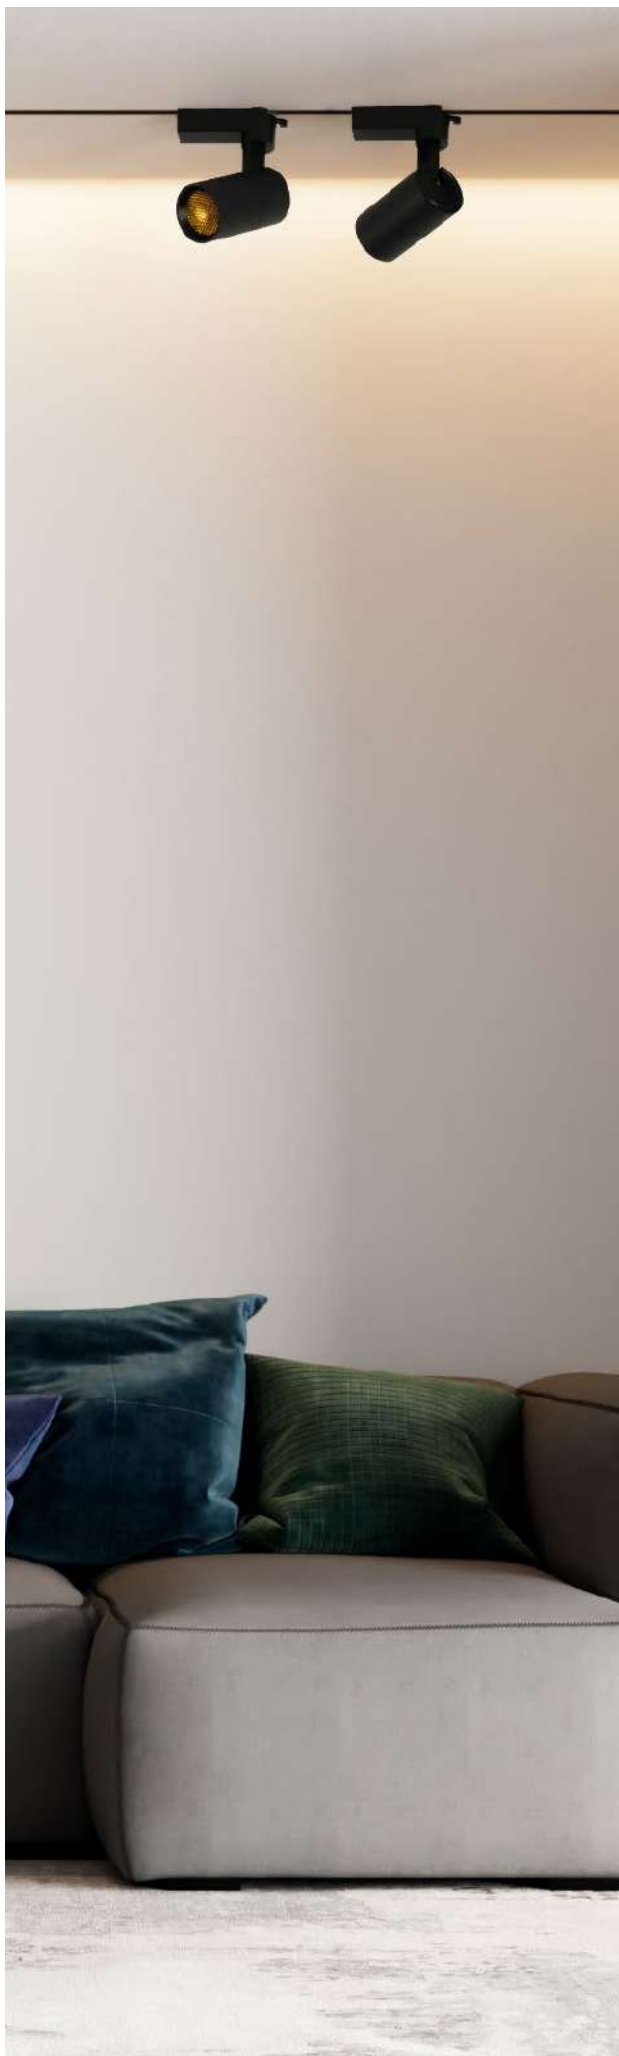

6078 | 6079 | 6082 | 6083
| 6086 | 6087
Branco

6080 | 6081 | 6084 |
6085 | 6088 | 6089
Preto

spot led para trilho DORA

Referências sinalizadas abaixo nas cores e temp. de cor

Grau de Abertura: 24°

Cor: Branco | Preto