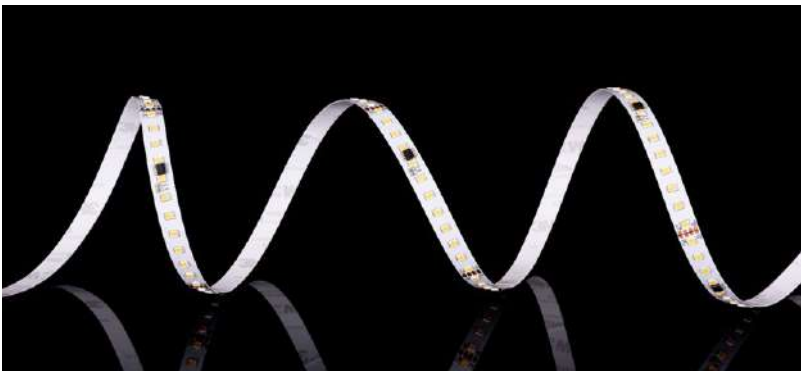

nordecoroficial

Projeto de Karen Salomons para Casacor Paraná 2022 | Foto: Eduardo Macarios/CASACOR

FITA LED

COM ACENDIMENTO SEQUENCIAL

fita led 2835
SEQUENTIAL DC12V

Ref: 7159 - 2.700K
7160 - 3.000K
7161 - 4.000K