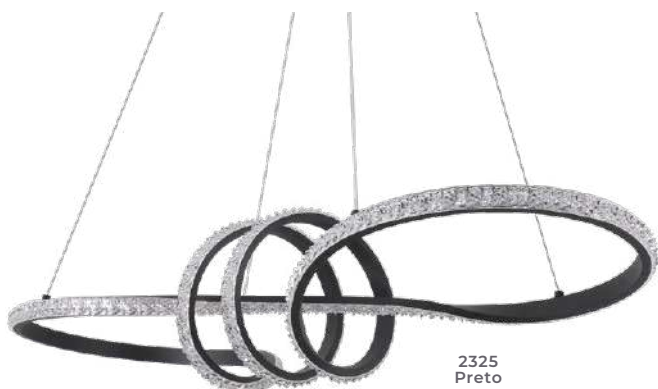

2163
Branco

2165
Dourado Fosco

pendente led

LABRA

Ref: 2163 - Branco
2165 - Dourado Fosco

47W **3.000K**
Potência Temp. de Cor

3.760LM **120°**
Fluxo Luminoso Grau de Abertura

Cor: Branco | Dourado Fosco
Grau de Proteção: IP20
Voltagem: 100-240V
Material: Alumínio
Quant. por Caixa: 1 unid.