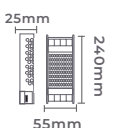

7043
12,5A/150W
Potência

Quant. por Caixa: 20 unid.