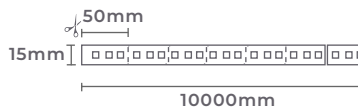

Projeto de Renato Sabadin e Alessandra Ramos para a CASACOR Paraná 2021 | Foto: Patrícia Amancio

fita led 2835 dupla
240leds/m DC24V

Ref: 7135 - 2.700K
7095 - 3.000K
7096 - 4.000K

Dimerizável

25W/m
Potência