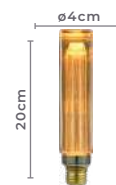

filamento
T30 GUIDE

Ref: 1082

3W   **150LM**   **2.000K**   **E27**
Potência   Fluxo Luminoso   Temp. de Cor   Bocal

Grau de Proteção: IP20
Cor do Vidro: Âmbar
Voltagem: 100-240V
Fator de Potência: ≥ 0.5
IRC: >70
Vida Útil: Até 15.000h
Material: Vidro e Alumínio
Quant. por Caixa: 10 unid.