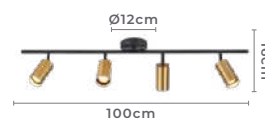

*Sistema Rosqueável para troca de lâmpada