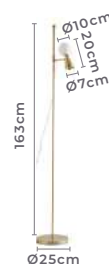

abajur de mesa

TEAS

Ref: 2473 - Dourado Fosco
2474 - Dourado Fosco e Preto

1*G9+1*GU10
Bocal

IP20

Cor: Dourado Fosco | Dourado Fosco e Preto
Voltagem: 100-240V
Material: Metal e Vidro
Quant. por Caixa: 1 unid.

abajur de coluna

TEAS

Ref: 2475 - Dourado Fosco
2476 - Dourado Fosco e Preto

1*G9+1*GU10
Bocal

IP20

Cor: Dourado Fosco | Dourado Fosco e Preto
Voltagem: 100-240V
Material: Metal e Vidro
Quant. por Caixa: 1 unid.