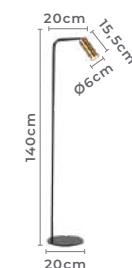

SPOT
DIRECIONÁVEL

abajur de coluna
KALLA
Ref: 2442 - Dourado e Preto

1*GU10
Bocal

1*MR16
Para Lâmpada

Cor: Dourado e Preto
Grau de Proteção: IP20
Voltagem: 100-240V
Material: Metal e Alumínio
Quant. por Caixa: unid.