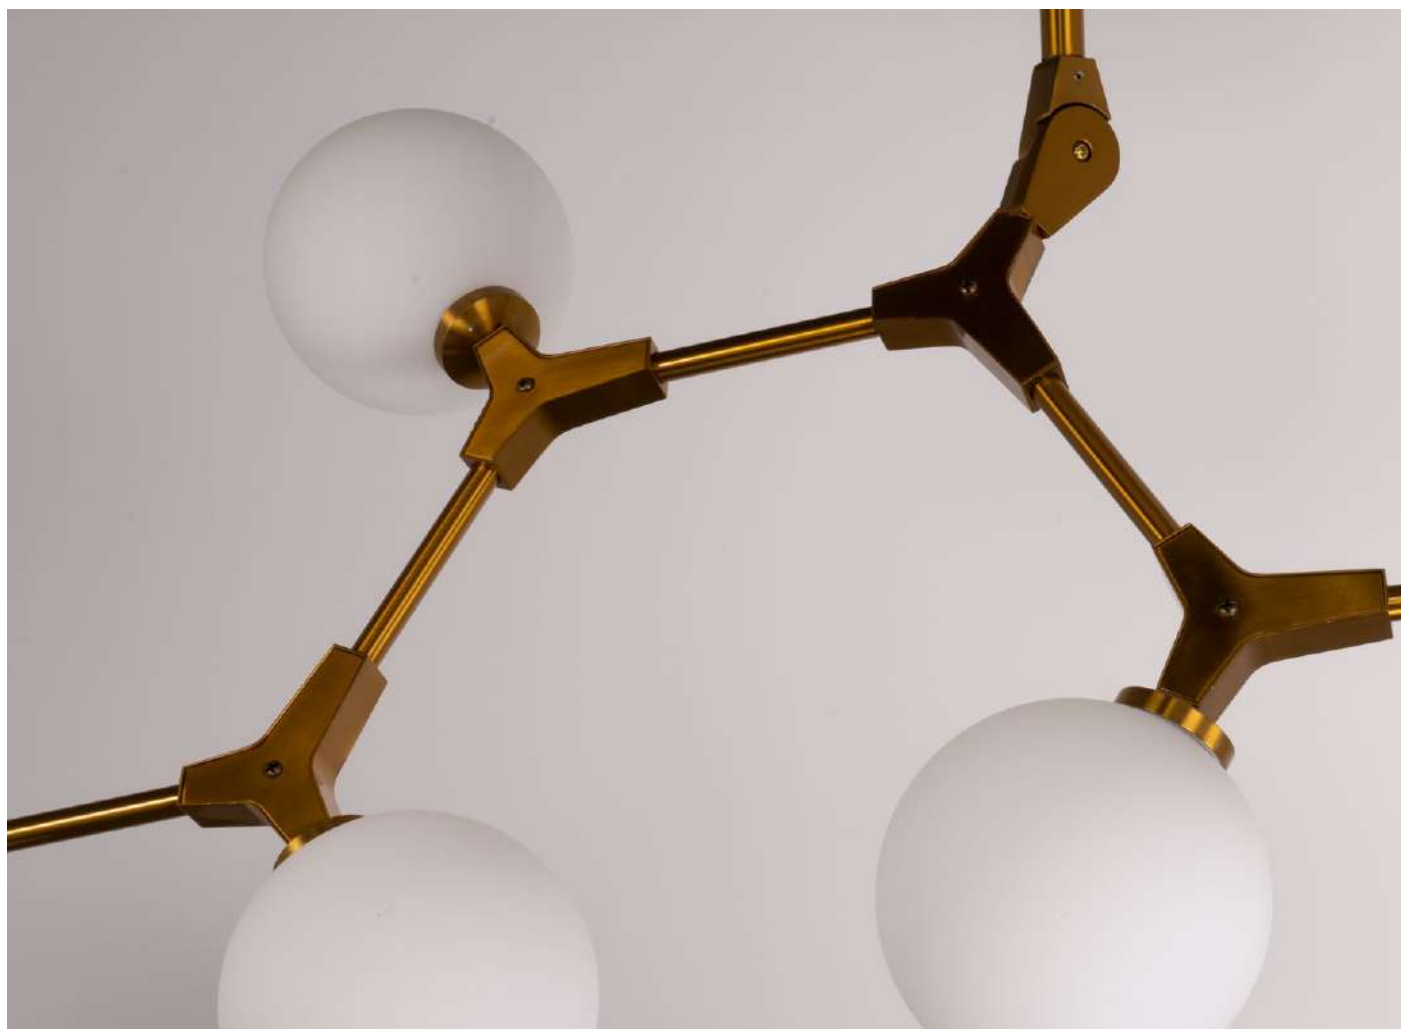

pendente
BHEO

Ref: 2023 - Preto
2024 - Dourado

7*G9
Bocal

Cor: Dourado | Preto
Grau de Proteção: IP20
Voltagem: 100-240V
Material: Metal e Vidro
Quant. por Caixa: 1 unid.