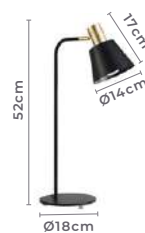

PETTI

Ref: 2482 - Preto com Dourado

1*E27
Bocal

IP20

Cor: Preto e Dourado
Voltagem: 100-240V
Material: Metal
Quant. por Caixa: 1 unid.