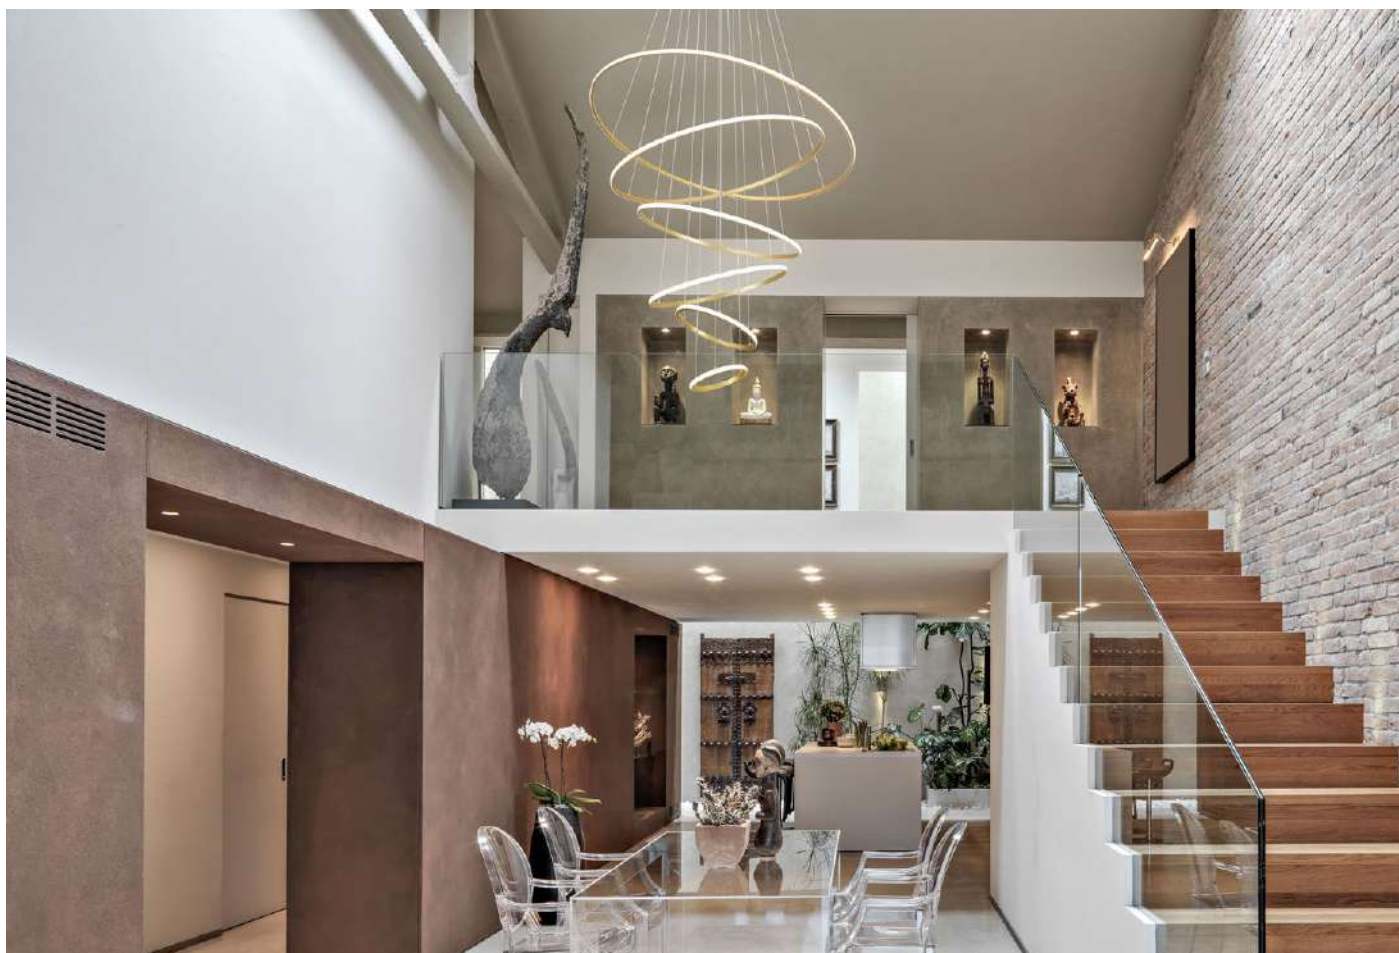

**Cabo de aço com 5 metros de comprimento

pendente led red. 6 mod.
INVERSE 5m

Ref: 2531 - Preto
2532 - Dourado

156W **3.000K**
Potência Temp. de Cor

12.480LM **120°**
Fluxo Grau de Abertura
Luminoso

Cor: Preto | Dourado
Grau de Proteção: IP20
Voltagem: 100-240V
Material: Alumínio e Silicone
Quant. por Caixa: 1 unid.