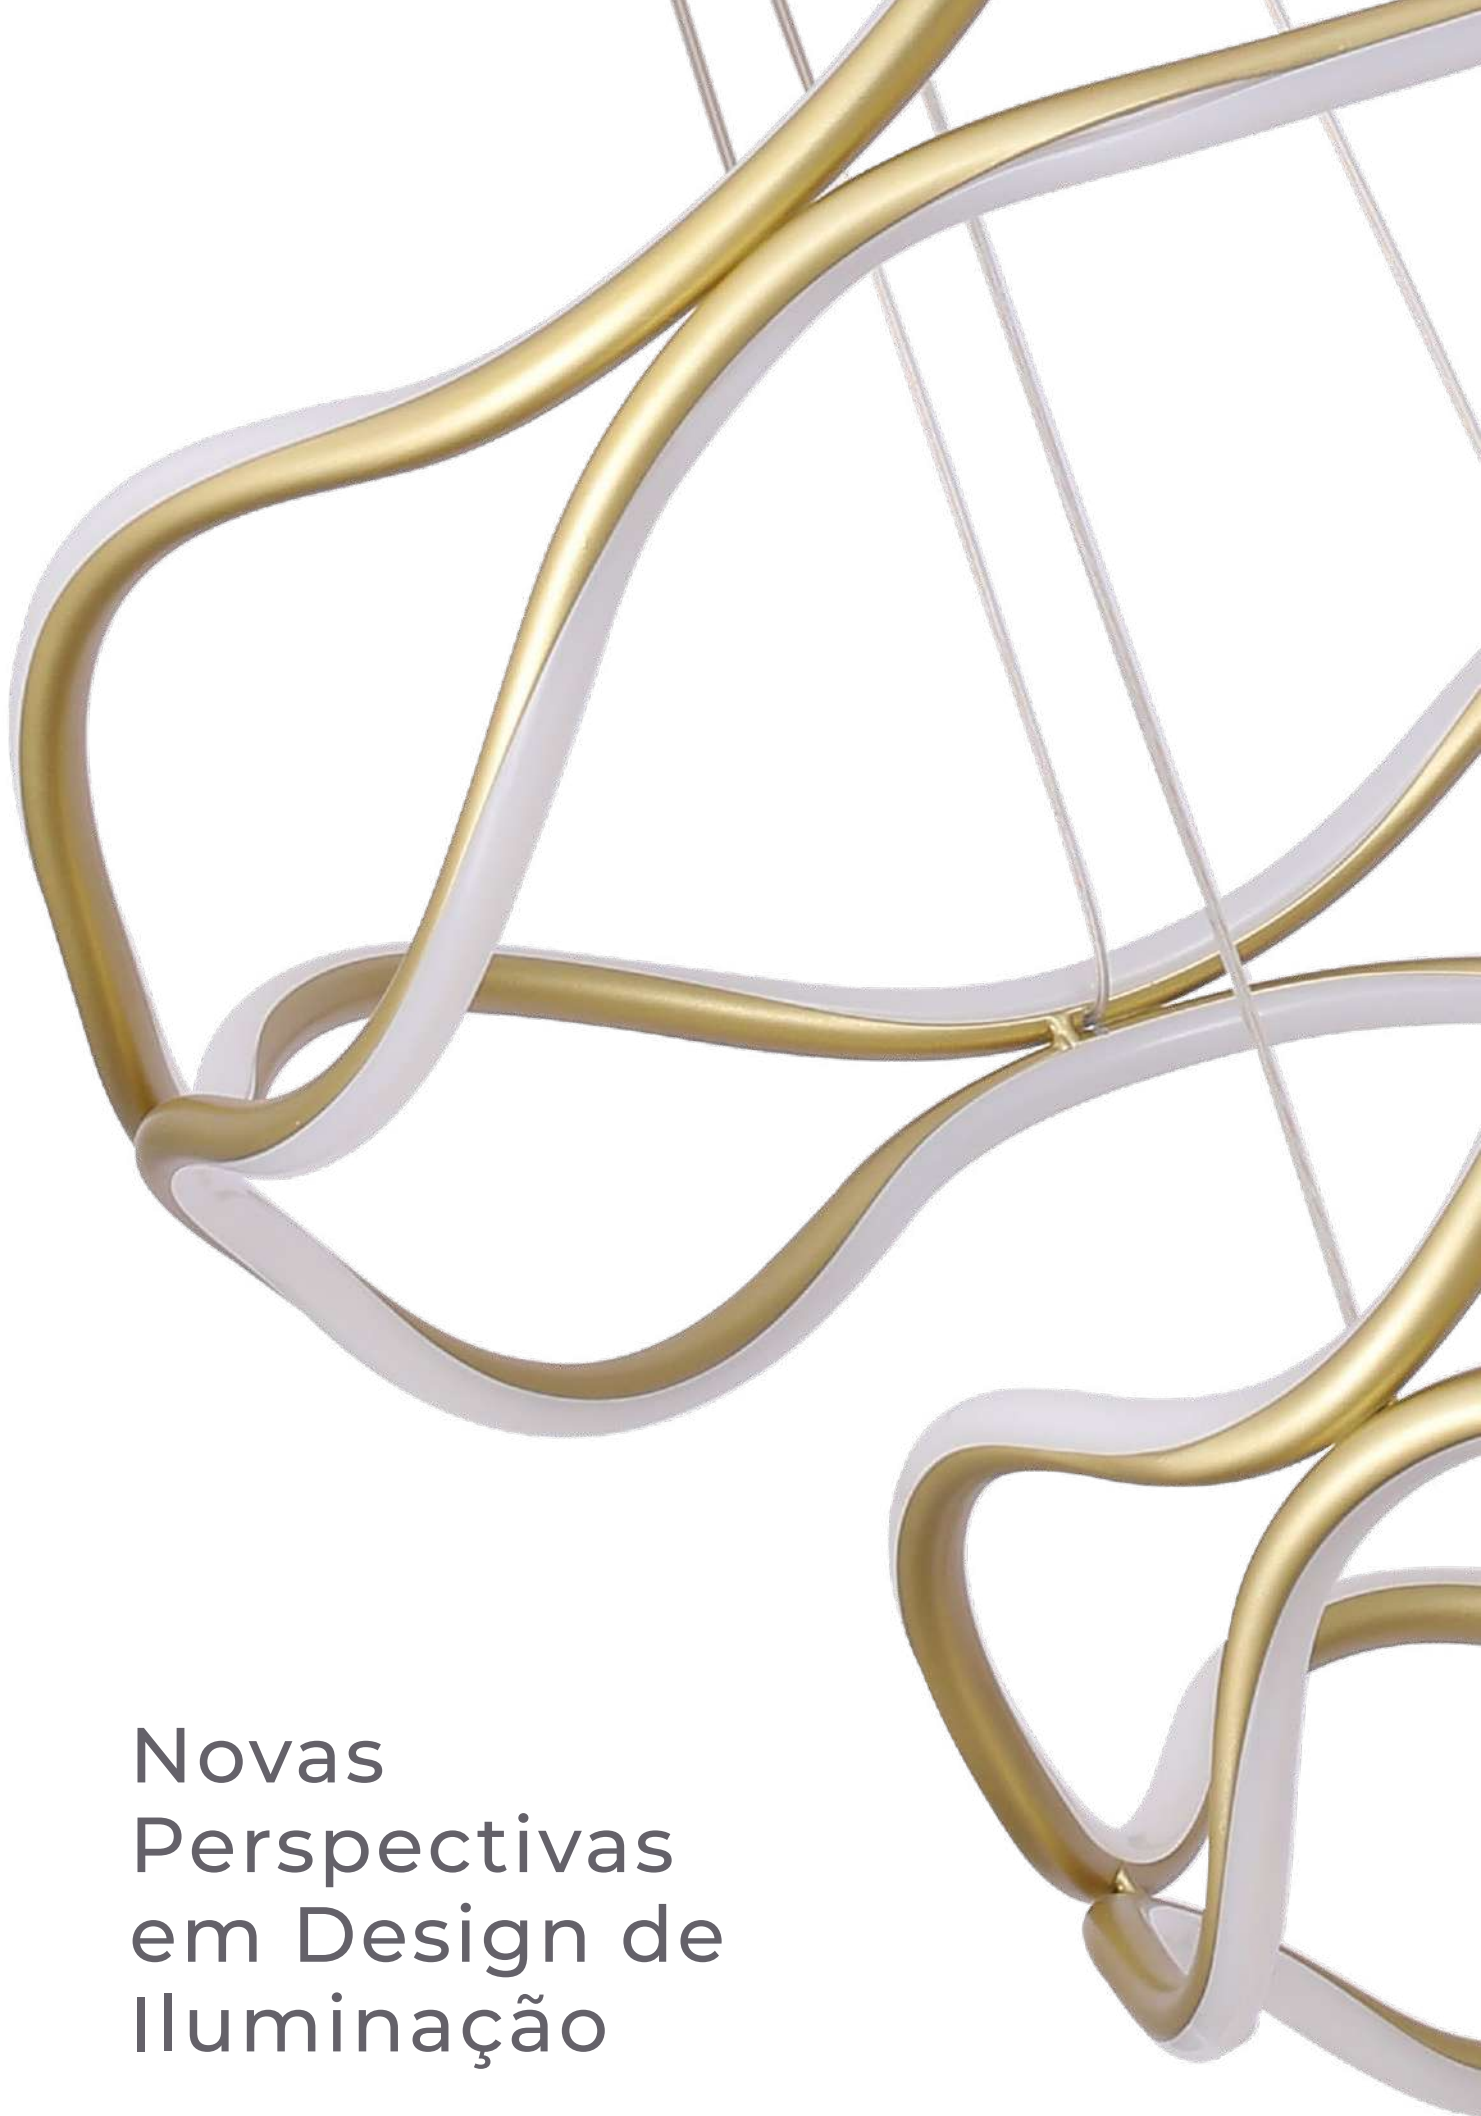

Balizador

Jardim

**Lâmpadas
Decorativas**

**Lâmpadas
Certificadas**

**Técnica
Linha SOF**

Novas
Perspectivas
em Design de
Iluminação

Projeto de Geovani Capelina para o decorado da Revista Destaque Decor 2021 | Foto: Arq.Verso