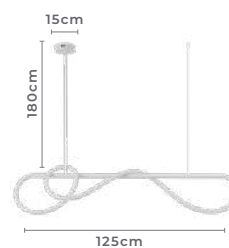

pendente led IVAR ORI

Ref: 2178 - Branco

27W
Potência

3.000K
Temp. de Cor

2.160LM
Fluxo Luminoso

120°
Grau de Abertura

Cor: Branco
Grau de Proteção: IP20
Voltagem: 100-240V
Material: Alumínio
Quant. por Caixa: 1 unid.