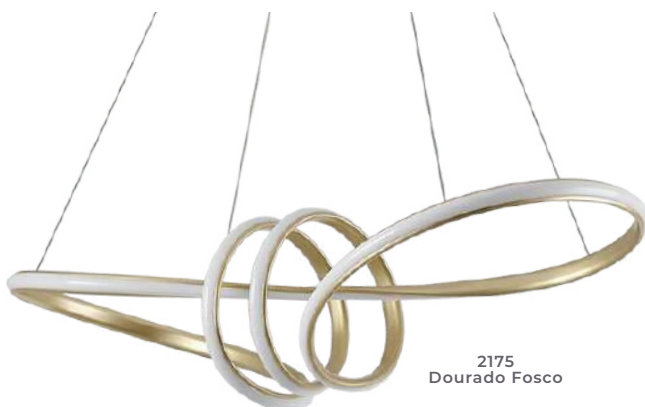

pendente led
BIE CRISTAL

Ref: 2324 - Branco
2325 - Preto

45W
Potência

3.000K
Temp. de Cor

3.600LM
Fluxo
Luminoso

120°
Grau de
Abertura

Cor: Branco | Preto
Grau de Proteção: IP20
Voltagem: 100-240V
Material: Alumínio e acrílico cristal
Quant. por Caixa: 1 unid.