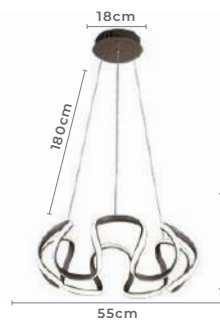

pendente led
MUSI

Ref: 2085 - Marrom
2239 - Dourado Fosco

40W Potência **3.000K** Temp. de Cor

3.200LM Fluxo Luminoso **120°** Grau de Abertura

Cor: Marrom | Dourado Fosco
Grau de Proteção: IP20
Voltagem: 100-240V
Material: Alumínio
Quant. por Caixa: 1 unid.

pendente led
MISA

Ref: 2086 - Marrom
2238 - Dourado Fosco

62W Potência **3.000K** Temp. de Cor

4.960LM Fluxo Luminoso **120°** Grau de Abertura

Cor: Marrom | Dourado Fosco
Grau de Proteção: IP20
Voltagem: 100-240V
Material: Alumínio
Quant. por Caixa: 1 unid.