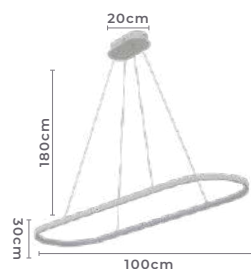

pendente led
ARI

Ref: 2159 - Branco

36W
Potência

3.000K
Temp. de Cor

2.880LM
Fluxo Luminoso

120°
Grau de Abertura

Cor: Branco
Grau de Proteção: IP20
Voltagem: 100-240V
Material: Alumínio
Quant. por Caixa: 1 unid.