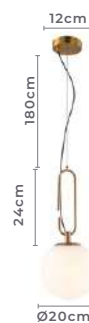

pendente LUKO

Ref: 2122 - Dourado

1*E27
Bocal

Cor: Dourado
Grau de Proteção: IP20
Voltagem: 100-240V
Material: Metal e Vidro
Quant. por Caixa: 1 unid.