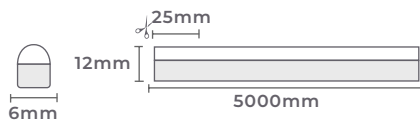

fita led
NEON DC12V

- Ref: 7036 - 3.000K
- 7037 - 4.000K
- 7038 - 6.500K
- 7039 - Azul
- 7040 - Vermelho
- 7041 - Roxo

Dimerizável

IRC
80

9W/m
Potência

120 leds/m
Quant. Leds/m

278LM/m
Fluxo Luminoso

DC 12V
Tensão

7036 3.000K Temp. de Cor	7037 4.000K Temp. de Cor	7038 6.500K Temp. de Cor
7039 AZUL Temp. de Cor	7040 VERMELHO Temp. de Cor	7041 ROXO Temp. de Cor

Rolo: 5m
Quant. por Caixa: 5 unid.

kit rabicho para
FITA NEON 8mm

Ref: 7030

Grau de Proteção: IP20
Quant. por Caixa: 10 unid.

emenda para
FITA NEON 8mm

Ref: 7163

Grau de Proteção: IP20
Quant. por Pacote: 10 unid.