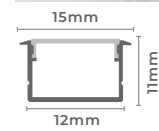

**perfil de embutir
15X12MM**

Ref: 4224 - Sem Pintura
4200 - Preto

Acabamento: Sem Pintura | Pintura Fosca
Grau de Proteção: IP20
Material: Alumínio e PC
Quant. por Caixa: 50 unid.

Kit 10 Garras e 10 Tampas
Ref: 4225 - Sem Pintura