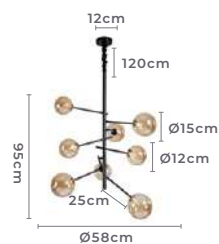

** Possui corrente ajustável para regular altura.

pendente
TOPUS

Ref: 2379 - Preto e Âmbar
2250 - Dourado e Âmbar

9*G9
Bocal

Cor: Preto e Âmbar | Dourado e Âmbar
Grau de Proteção: IP20
Voltagem: 100-240V
Material: Metal e Vidro
Quant. por Caixa: 1 unid.