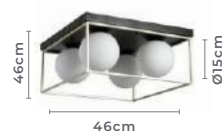

plafon
CUBO GLOBO
Ref: 2254 - Preto e Ouro Champagne

4*E27
Bocal

Cor: Preto e Ouro Champagne
Grau de Proteção: IP20
Voltagem: 100-240V
Material: Metal e Vidro
Quant. por Caixa: 1 unid.