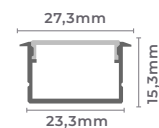

**perfil de embutir em MDF
27,3X15,3MM**

Ref: 4158 - Branco
4201 - Preto

Acabamento: Pintura Fosca
Grau de Proteção: IP20
Material: Alumínio e PC
Quant. por Caixa: 50 unid.

Kit 10 Garras e 10 Tampas
Ref: 4133 - Branco