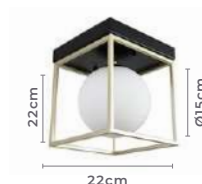

plafon
CUBO GLOBO
Ref: 2255 - Preto e Ouro Champagne

1*E27
Bocal

Cor: Preto e Ouro Champagne
Grau de Proteção: IP20
Voltagem: 100-240V
Material: Metal e Vidro
Quant. por Caixa: 2 unid.