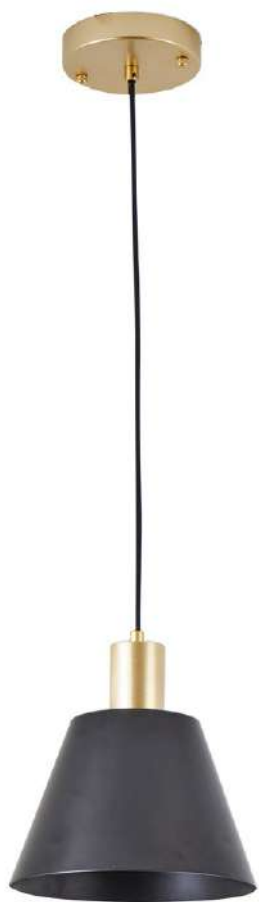

Com plug macho
para tomada

arandela
PETTI

Ref: 2078 - Preto com Dourado

1*E27
Bocal

IP20

Cor: Preto e Dourado
Voltagem: 100-240V
Material: Metal
Quant. por Caixa: 1 unid.

pendente
PETTI

Ref: 2480 - Preto com Dourado