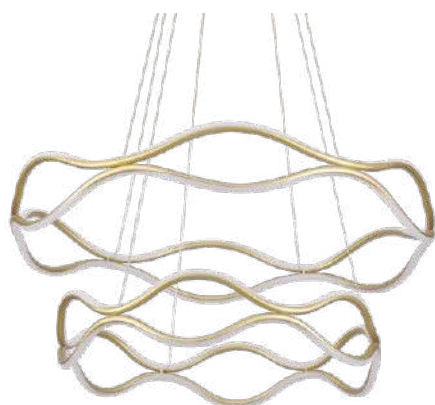

pendente led

TUNNA

Ref: 2229 - Branco

60W
Potência

3.000K
Temp. de Cor

4.800LM
Fluxo Luminoso

120°
Grau de Abertura

Cor: Branco
Grau de Proteção: IP20
Voltagem: 100-240V
Material: Alumínio e ABS
Quant. por Caixa: 1 unid.