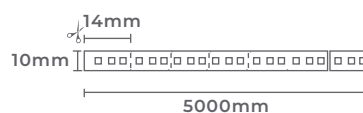

fita led 2835
180leds/m DC12V

Ref: 7116 - 2.700K
7117 - 3.000K
7118 - 4.000K

7,2W/m
Potência

180 leds/m
Quant. Leds/m

634LM/m
Fluxo Luminoso

IP20

IRC 80

7116
2.700K
Temp. de Cor

7117
3.000K
Temp. de Cor

7118
4.000K
Temp. de Cor

127-220V
Entrada

DC 12V
Saída

Rolo: 5m
Quant. por Caixa: 10 unid.

fita led 2835
240leds/m DC12V

Ref: 7114 - 2.700K
7008 - 3.000K
7009 - 4.000K

20W/m
Potência

240 leds/m
Quant. Leds/m

2.280LM/m
Fluxo Luminoso

IP20

IRC 80

7114
2.700K
Temp. de Cor

7008
3.000K
Temp. de Cor

7009
4.000K
Temp. de Cor

127-220V
Entrada

DC 12V
Saída

Rolo: 5m
Quant. por Caixa: 10 unid.