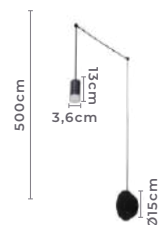

arandela led
ALLA
Ref: 2118 - Preto

1*C9
Bocal

IP20

Cor: Preto
Voltagem: 100-240V
Material: Metal e Acrílico
Quant. por Caixa: 1 unid.