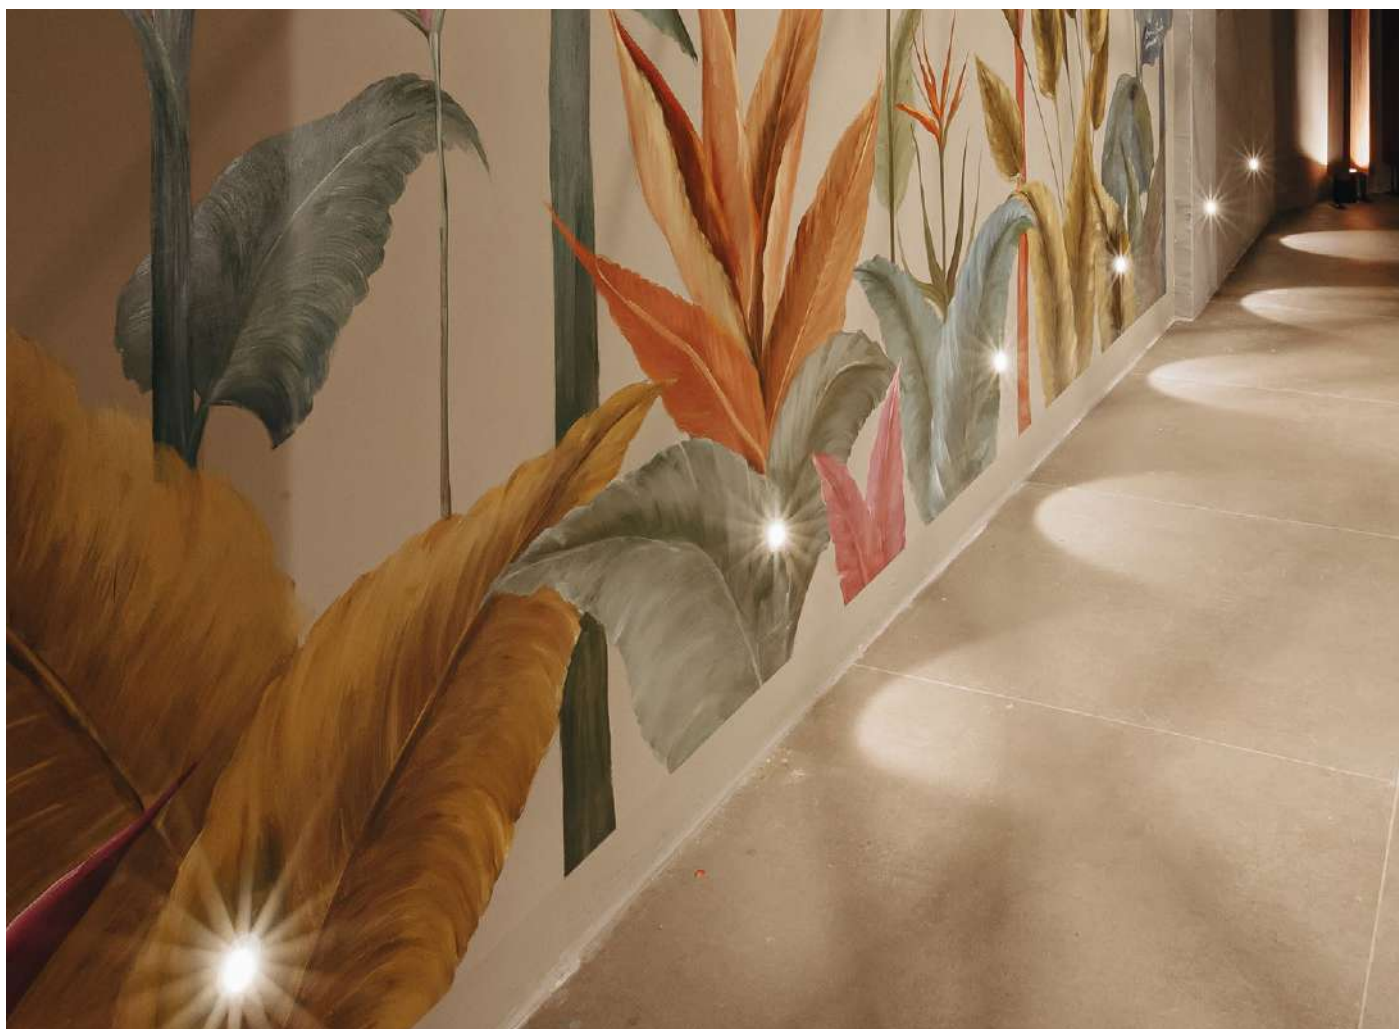

Projeto de Bruno Bressan para a CASACOR Paraná 2021 | Foto: Patrícia Amancio