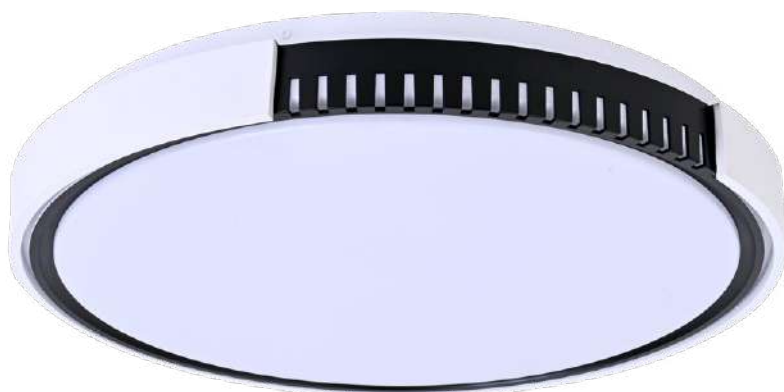

plafon led
NITA RED.
Ref: 2418 - Branco e Preto

30W
Potência

3.000K
Temp. de Cor

2.250LM
Fluxo Luminoso

120°
Grau de Abertura

Cor: Branco e Preto
Grau de Proteção: IP20
Voltagem: 100-240V
Material: Metal e Policarbonato
Quant. por Caixa: 2 unid.