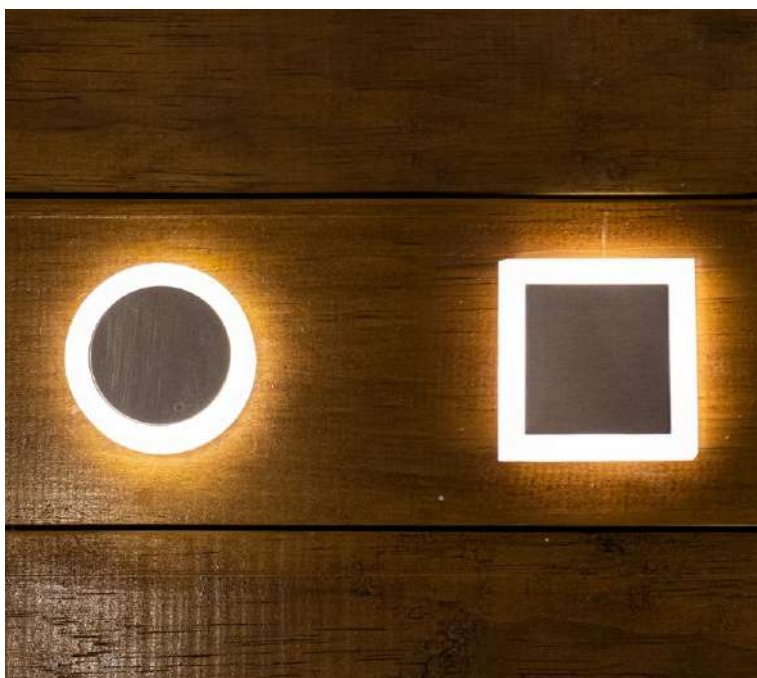

spot led embutido de solo **PAZO**

Ref: 6152 - Redondo
6153 - Quadrado

1W
Potência

3.000K
Temp. de Cor

30LM
Fluxo
Luminoso

180°
Grau de
Abertura

IP67

Cor: Preto e Branco
Voltagem: 100-240V
Material: Alumínio e PC
Quant. por Caixa: 10 unid.