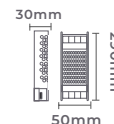

Observação: Sugerimos que a fonte seja escolhida com sobra de 30% da capacidade da fita led.
Cálculo: Quant. metro fita x Potência Fita (W) ÷ 24 (V) + 30% = Valor Amperagem Ideal