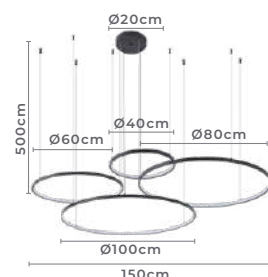

pendente led 4 mod.

DAIRE GR.

Ref: 2524 - Preto
2525 - Dourado Fosco

132W **3.000K**
Potência Temp. de Cor

10.560LM **120°**
Fluxo Grau de
Luminoso Abertura

Cor: Preto | Dourado Fosco
Grau de Proteção: IP20
Voltagem: 100-240V
Material: Alumínio
Quant. por Caixa: 1 unid.