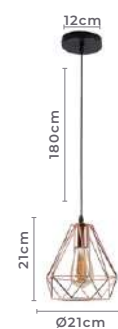

Voltagem: 100-240V

Material: Aço

Quant. por Caixa: 10 unid.

PLAFON

plafon led
HARRA RED.
 Ref: 2416 - Branco

30W
Potência

3.000K
Temp. de Cor

2.250LM
Fluxo
Luminoso