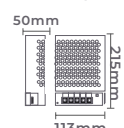

7073 7074
 127V 220V
 Tensão Tensão
8,34A/200W
 Potência
 Quant. por Caixa: 60 unid.

7075
10,42A/250W
 Potência
 Quant. por Caixa: 20 unid.

7076
12,5A/300W
 Potência
 Quant. por Caixa: 20 unid.

7077
15A/360W
 Potência
 Quant. por Caixa: 20 unid.