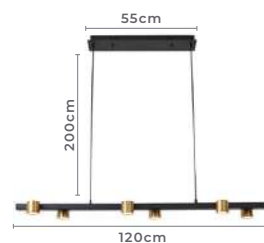

Cor: Dourado e Preto
Grau de Proteção: IP20
Voltagem: 100-240V
Material: Alumínio e Metal
Quant. por Caixa: 1 unid.

plafon led
ORIS 40CM
Ref: 2452 - Imbuia

24W Potência **3.000K** Temp. de Cor

1.680LM Fluxo Luminoso **120°** Grau de Abertura