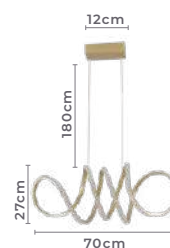

pendente led
LIRE CRISTAL

Ref: 2321 - Branco
2322 - Preto
2323 - Dourado Fosco

58W
Potência

3.000K
Temp. de Cor

4.640LM
Fluxo Luminoso

120°
Grau de Abertura

Cor: Branco | Preto | Dourado
Grau de Proteção: IP20
Voltagem: 100-240V
Material: Alumínio e acrílico cristal
Quant. por Caixa: 1 unid.