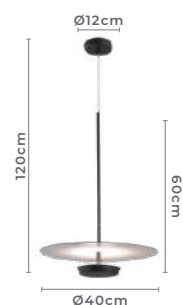

pendente led
DOLLA
Ref: 2523 - Preto

18W
Potência

3.000K
Temp. de Cor

980LM
Fluxo Luminoso

120°
Grau de Abertura

Cor: Preto
Grau de Proteção: IP20
Voltagem: 100-240V
Material: Alumínio
Quant. por Caixa: 1 unid.