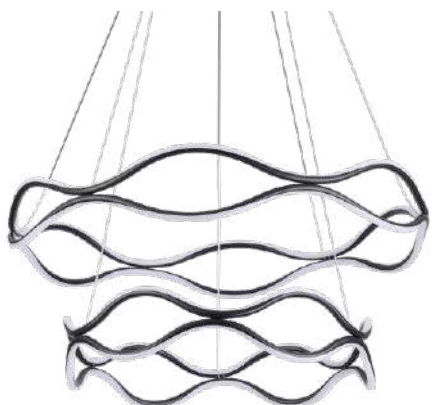

2375
Preto

pendente led
TAMIS

Ref: 2375 - Preto
2376 - Dourado

115W
Potência

3.000K
Temp. de Cor

8.050LM
Fluxo
Luminoso

120°
Grau de
Abertura

Cor: Preto | Dourado
Grau de Proteção: IP20
Voltagem: 100-240V
Material: Alumínio
Quant. por Caixa: 1 unid.