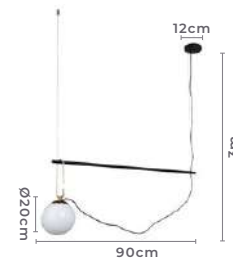

Cor: Dourado
Grau de Proteção: IP20
Voltagem: 100-240V
Material: Metal e Vidro
Quant. por Caixa: 1 unid.

pendente
LUKO LIN

Ref: 2123 - Dourado com Preto

1*E27
Bocal

Cor: Dourado e Preto
Grau de Proteção: IP20
Voltagem: 100-240V
Material: Metal e Vidro
Quant. por Caixa: 1 unid.