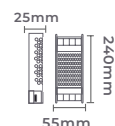

Com cooler para resfriar a fonte