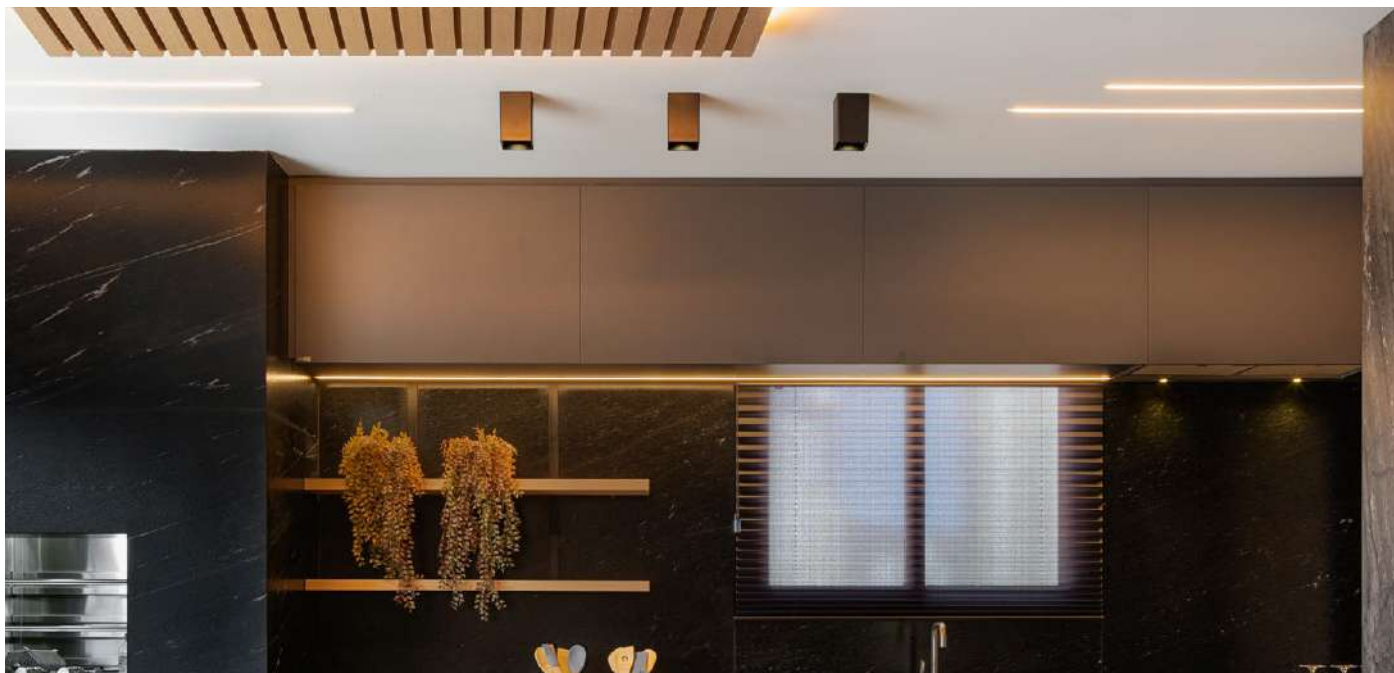

Projeto de Geovani Capelina para o decorado da Revista Destaque Decor 2021 | Foto: Arq.Verso