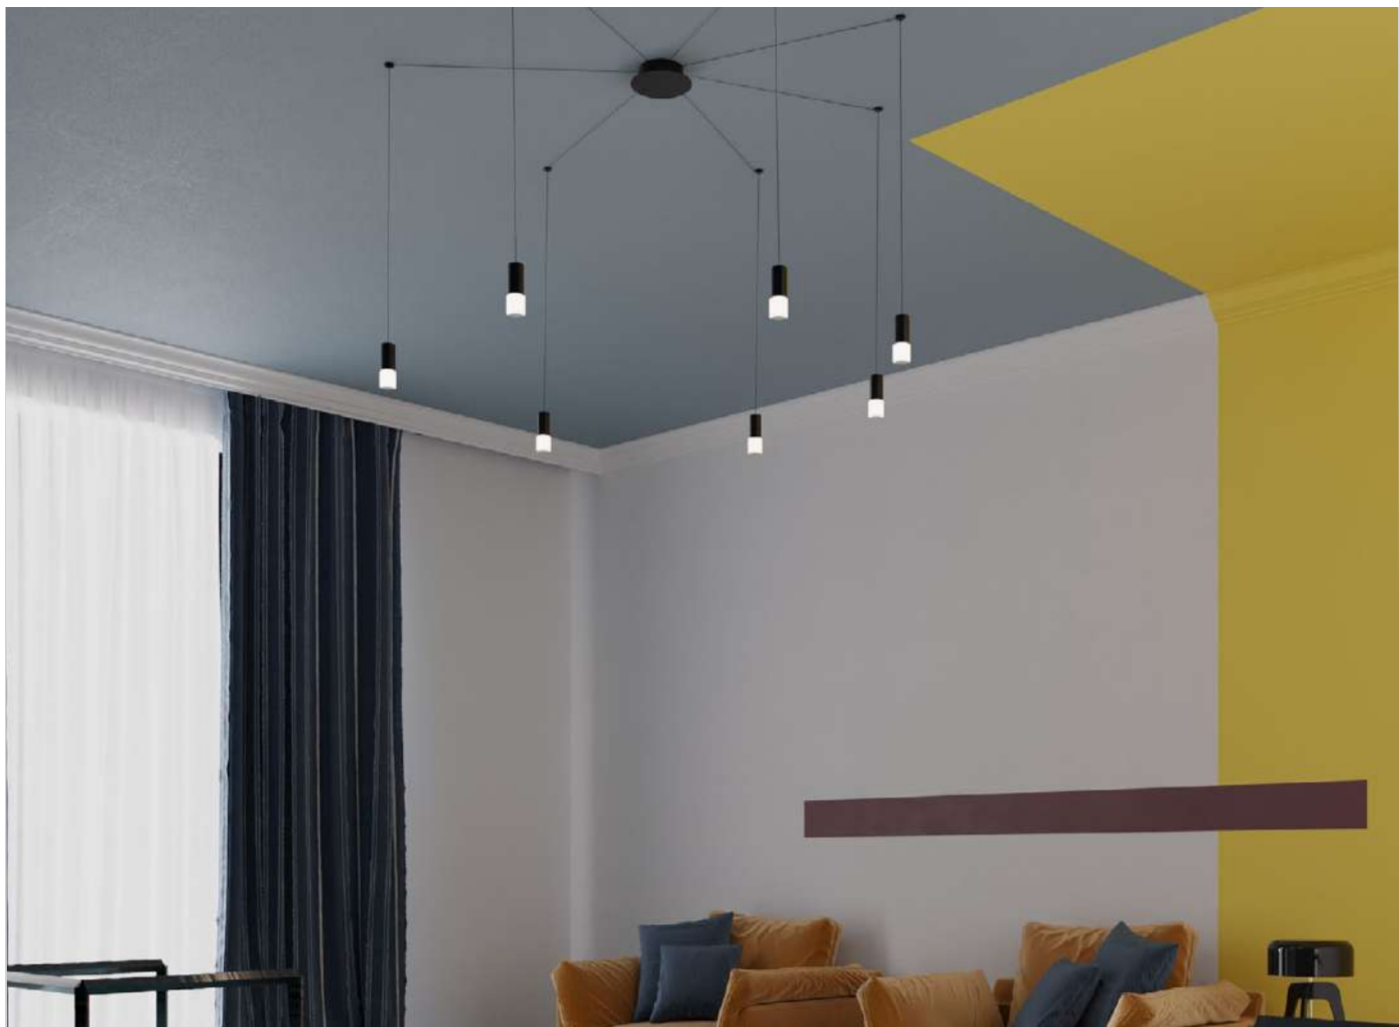

pendente
ALLA
Ref: 2120 - Preto

7*G9
Bocal

Cor: Preto
Grau de Proteção: IP20
Voltagem: 100-240V
Material: Metal e Acrílico
Quant. por Caixa: 1 unid.