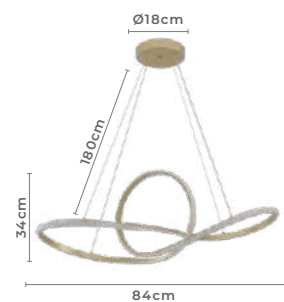

Ref: 2327 - Branco
2328 - Preto
2329 - Dourado

49W
Potência

3.000K
Temp. de Cor

3.430LM
Fluxo
Luminoso

120°
Grau de
Abertura

Cor: Branco | Preto | Dourado
Grau de Proteção: IP20
Voltagem: 100-240V
Material: Alumínio e acrílico cristal
Quant. por Caixa: 1 unid.