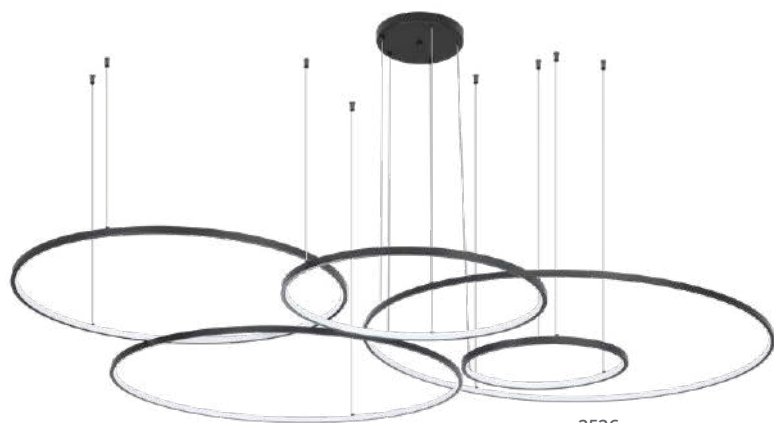

DAIRE GR.

Ref: 2524 - Preto
2525 - Dourado Fosco

132W **3.000K**
Potência Temp. de Cor

10.560LM **120°**
Fluxo Grau de
Luminoso Abertura

Cor: Preto | Dourado Fosco
Grau de Proteção: IP20
Voltagem: 100-240V
Material: Alumínio
Quant. por Caixa: 1 unid.