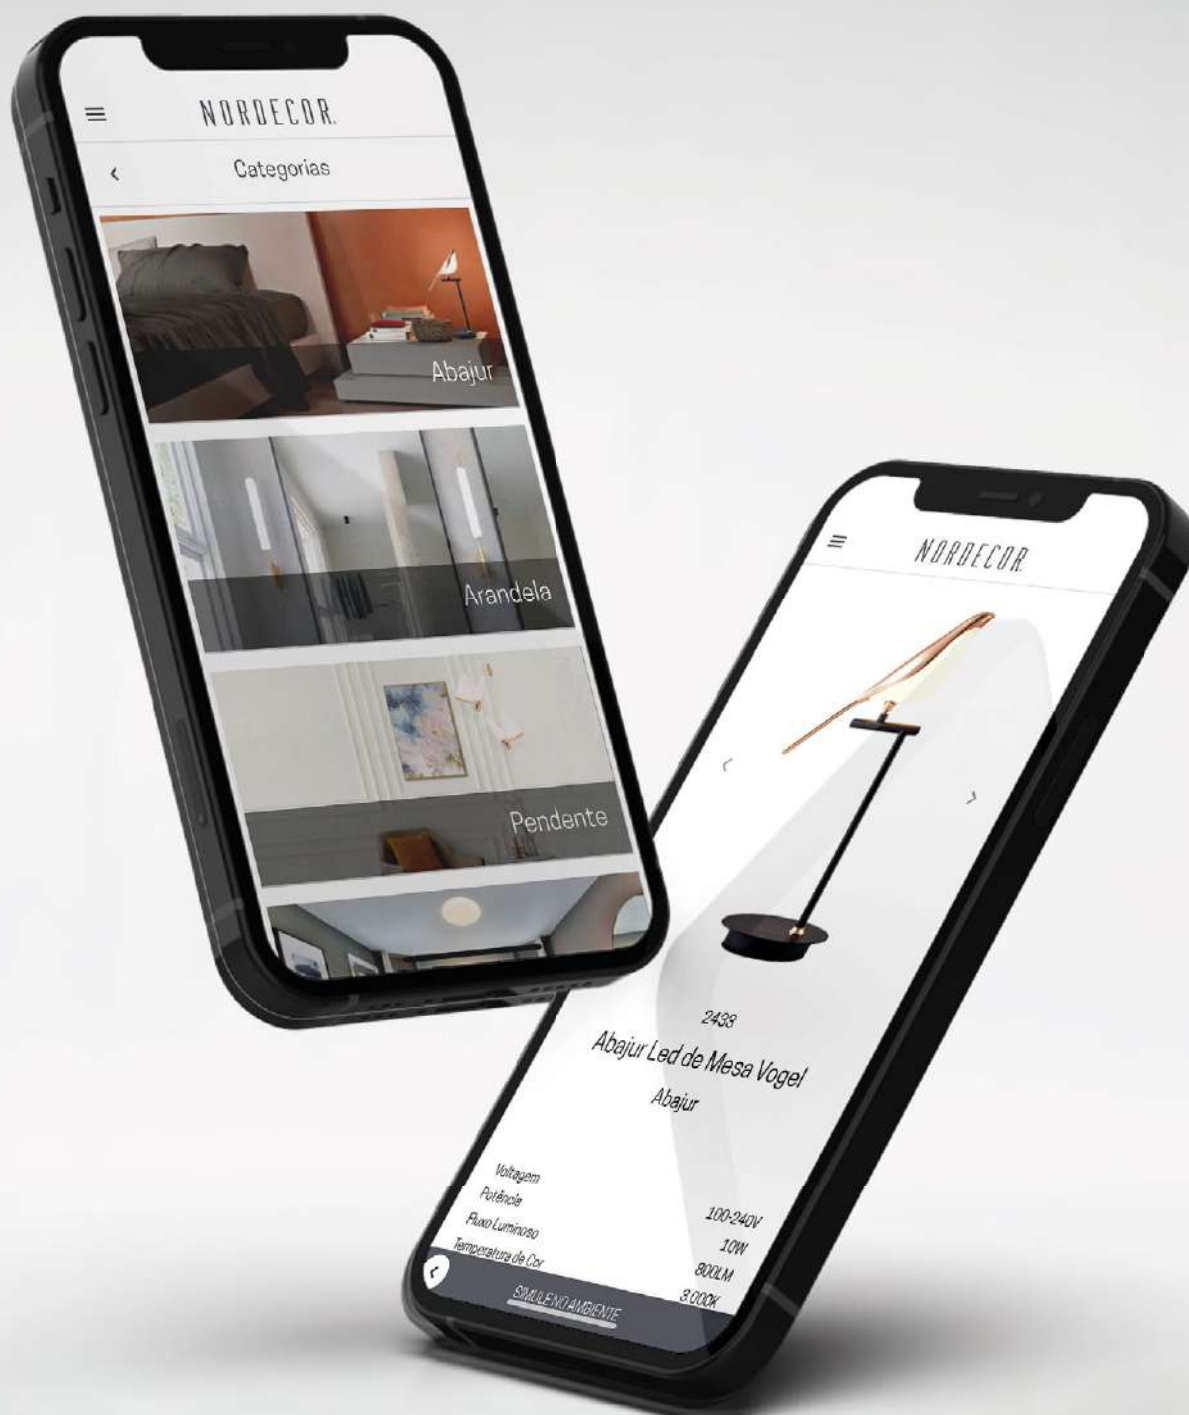

Simule os produtos **Nordecor**
de forma **simples e intuitiva**

Baixe agora o Nordecor App
e dê vida a sua decoração!

Disponível na
APP STORE

Disponível no
GOOGLE PLAY

Projeto de Bruno Bressan para a CASACOR Paraná 2021 | Foto: Patrícia Amancio