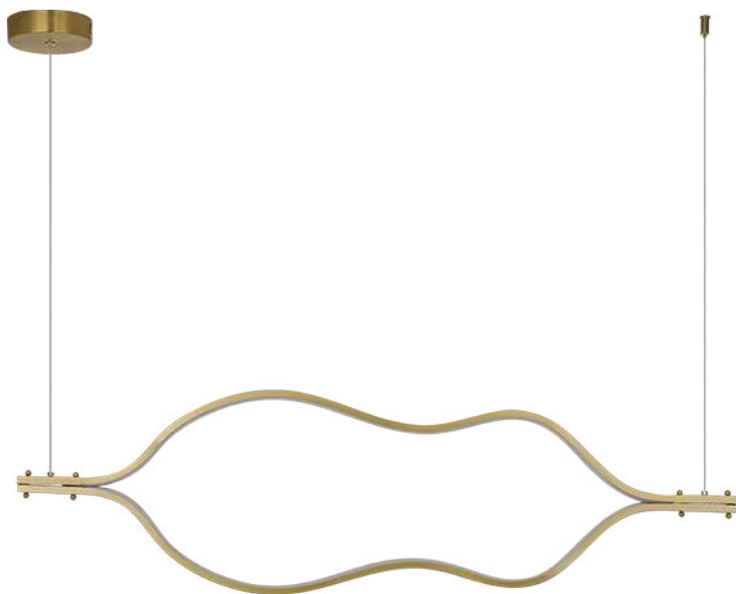

pendente led
LON UNO

Ref: 2177 - Dourado Fosco

27W
Potência

3.000K
Temp. de Cor

2.160LM
Fluxo Luminoso

120°
Grau de Abertura

Cor: Bronze
Grau de Proteção: IP20
Voltagem: 100-240V
Material: Alumínio
Quant. por Caixa: 1 unid.