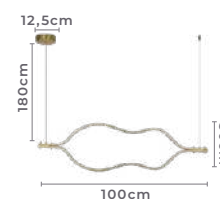

pendente led
LON UNO

Ref: 2177 - Dourado Fosco

27W
Potência

3.000K
Temp. de Cor

2.160LM
Fluxo Luminoso

120°
Grau de Abertura

Cor: Bronze
Grau de Proteção: IP20
Voltagem: 100-240V
Material: Alumínio
Quant. por Caixa: 1 unid.