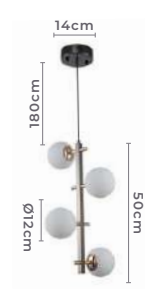

2278
Dourado

pendente
ROMAI TES
Ref: 2198 - Preto Onix e Dourado
2278- Dourado

8*G9
Bocal

Cor: Preto Onix e Dourado | Dourado
Grau de Proteção: IP20
Voltagem: 100-240V
Material: Metal e Vidro
Quant. por Caixa: 1 unid.