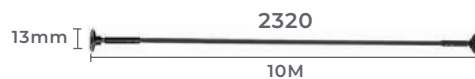

20W
Potência

Para os cód.: 6377 e 6378

kit luminária **SKYLINE**

2319
5m
Comprimento

2320
10m
Comprimento

IP20

Cor: Preto
Material: Alumínio
Quant. por Caixa: 1 unid.

suporte fixador para **SKYLINE**