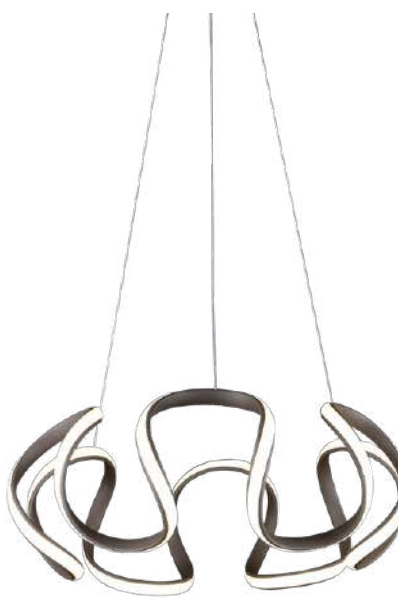

2086
Marrom

pendente led
MISA

Ref: 2086 - Marrom
2238 - Dourado Fosco

62W Potência **3.000K** Temp. de Cor

4.960LM Fluxo Luminoso **120°** Grau de Abertura

Cor: Marrom | Dourado Fosco
Grau de Proteção: IP20
Voltagem: 100-240V
Material: Alumínio
Quant. por Caixa: 1 unid.