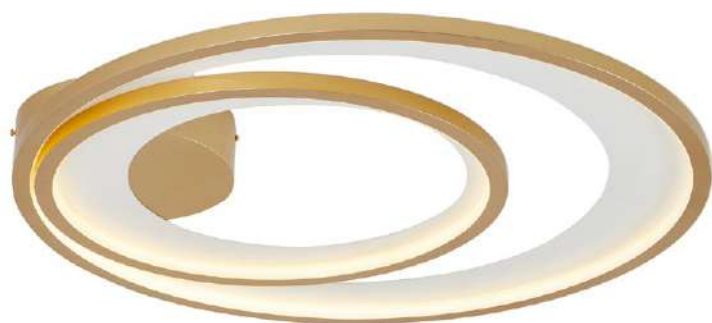

2515
Dourado Fosco