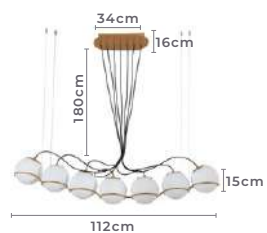

pendente
DYNA
Ref: 2116 - Dourado

7*E27
Bocal

Cor: Dourado
Grau de Proteção: IP20
Voltagem: 100-240V
Material: Metal e Vidro
Quant. por Caixa: 1 unid.