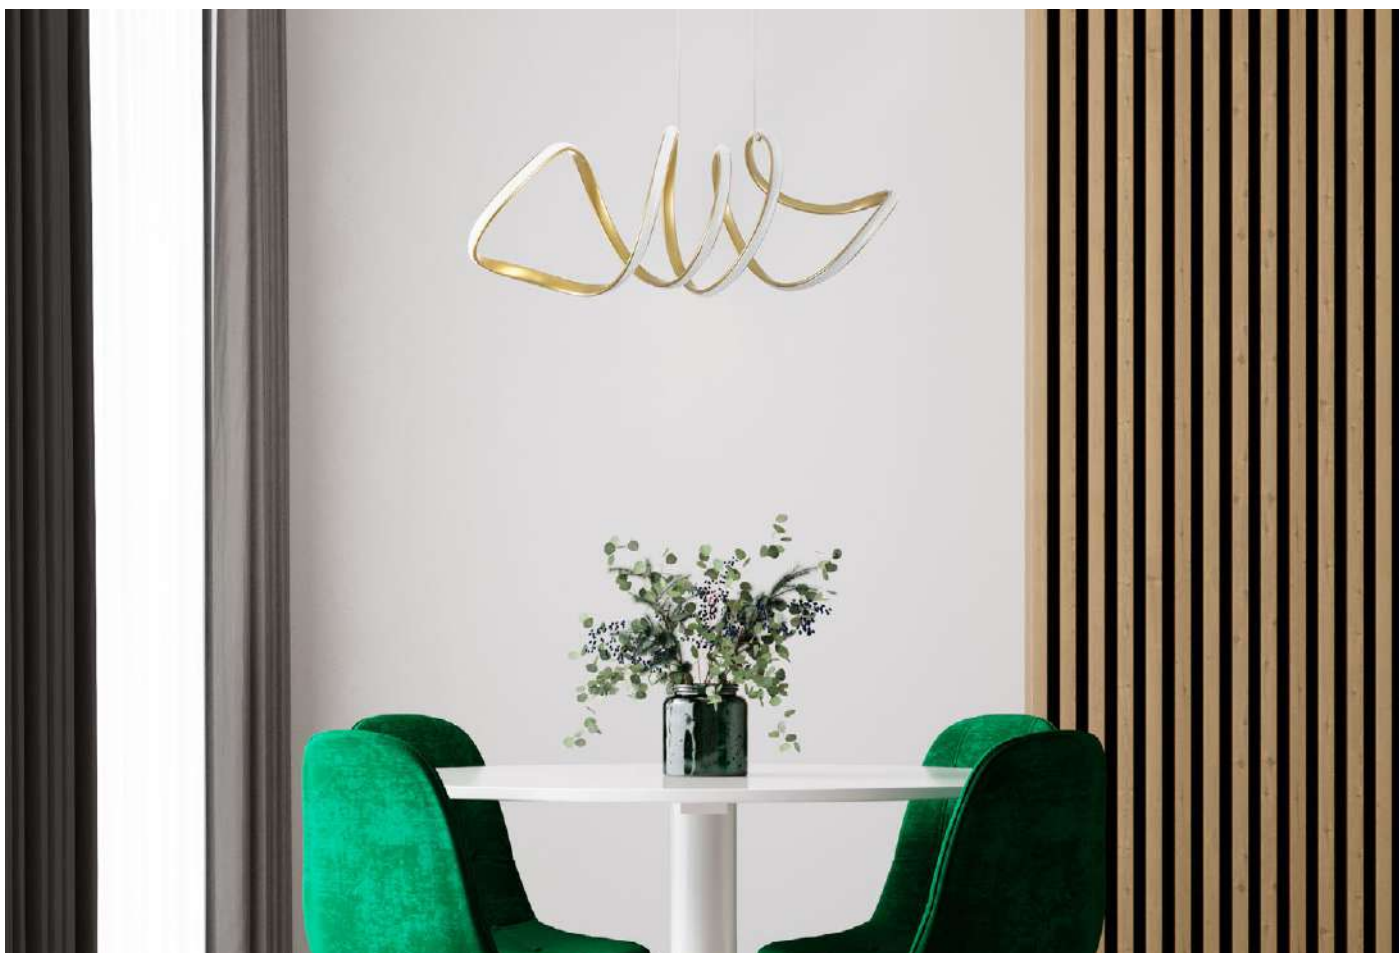

pendente led
LIRE CRISTAL

Ref: 2321 - Branco
2322 - Preto
2323 - Dourado Fosco

58W
Potência

3.000K
Temp. de Cor

4.640LM
Fluxo Luminoso

120°
Grau de Abertura

Cor: Branco | Preto | Dourado
Grau de Proteção: IP20
Voltagem: 100-240V
Material: Alumínio e acrílico cristal
Quant. por Caixa: 1 unid.