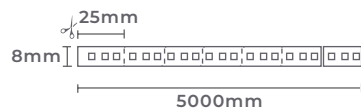

fita led 2835 SOF DC12V

Ref: 7150 - 2.700K
7151 - 3.000K
7152 - 4.000K

10W/m
Potência

120 leds/m
Quant. Leds/m

IP20

7150
2.700K 1.200LM
Temp. de Cor Fluxo Luminoso

7151
3.000K 1.266LM
Temp. de Cor Fluxo Luminoso

7152
4.000K 1.340LM
Temp. de Cor Fluxo Luminoso

127-220V DC 12V
Entrada Saída

Rolo: 5m
Quant. por Caixa: 100 unid.

fita led 2835 SOF DC12V

Ref: 7153 - 2.700K
7154 - 3.000K
7155 - 4.000K

15W/m
Potência

156 leds/m
Quant. Leds/m

IP20

7153
2.700K 1.800LM
Temp. de Cor Fluxo Luminoso

7154
3.000K 1.843LM
Temp. de Cor Fluxo Luminoso

7155
4.000K 1.900LM
Temp. de Cor Fluxo Luminoso

127-220V DC 12V
Entrada Saída

Rolo: 5m
Quant. por Caixa: 100 unid.

fita led 2835 SOF DC12V

Ref: 7156 - 2.700K
7157 - 3.000K
7158 - 4.000K

22W/m
Potência

240 leds/m
Quant. Leds/m

IP20

7156
2.700K 2.690LM
Temp. de Cor Fluxo Luminoso

7157
3.000K 2.800LM
Temp. de Cor Fluxo Luminoso

7158
4.000K 2.900LM
Temp. de Cor Fluxo Luminoso

127-220V DC 12V
Entrada Saída

Rolo: 5m
Quant. por Caixa: 100 unid.