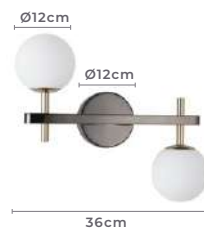

2276
Ouro Champagne

2196
Preto Onix e Dourado

pendente
ROMAI LINA

Ref: 2196 - Preto Onix e Dourado
2276 - Ouro Champagne

10*G9
Bocal

Cor: Preto Onix e Dourado | Ouro Champagne
Voltagem: 100-240V
Material: Metal e Vidro
Quant. por Caixa: 1 unid.