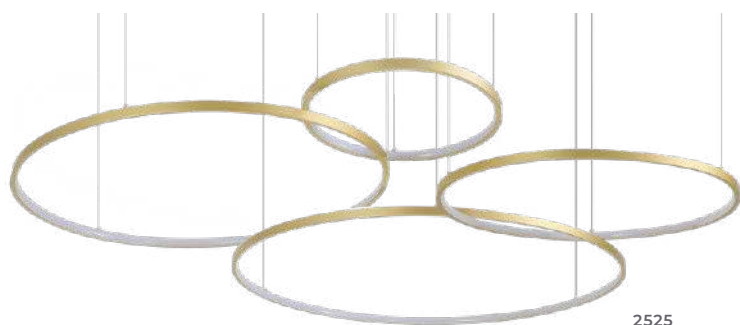

2525
Dourado Fosco