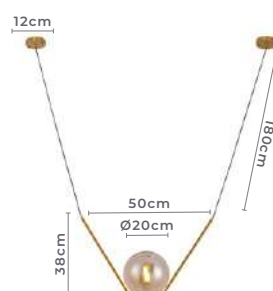

pendente
GEFY

Ref: 2305 - Dourado com Âmbar
2306 - Preto com Branco
2307 - Dourado com Branco

1*E27
Bocal

Cor: Dourado com Âmbar | Preto com Branco |
Dourado com Branco
Grau de Proteção: IP20
Voltagem: 100-240V
Material: Metal e Vidro
Quant. por Caixa: 1 unid.