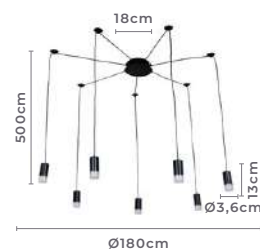

pendente
ALLA
Ref: 2120 - Preto

7*G9
Bocal

Cor: Preto
Grau de Proteção: IP20
Voltagem: 100-240V
Material: Metal e Acrílico
Quant. por Caixa: 1 unid.