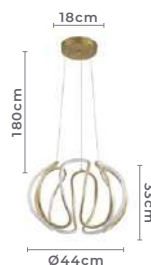

pendente led
GAIA

Ref: 2224 - Dourado

87W
Potência

3.000K
Temp. de Cor

6.090LM
Fluxo Luminoso

120°
Grau de Abertura

Cor: Dourado
Grau de Proteção: IP20
Voltagem: 100-240V
Material: Alumínio
Quant. por Caixa: 1 unid.

2083
Marrom