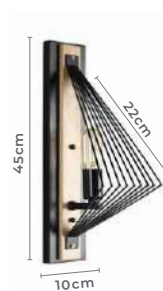

CANDLE

Ref: 2241 - Preto e Madeira

1*E27

Bocal

IP20

Cor: Preto e Madeira

Voltagem: 100-240V

Material: Metal e Madeira

Quant. por Caixa: 1 unid.