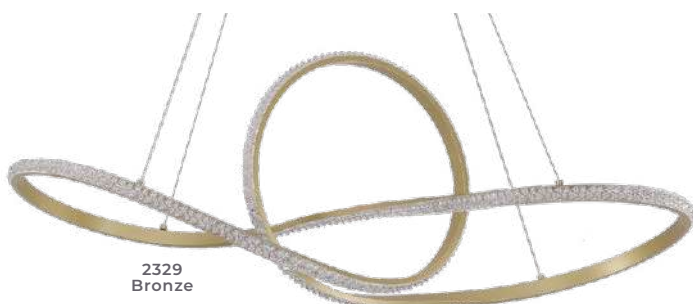

4.560LM **120°**
Fluxo Luminoso Grau de Abertura

Cor: Dourado | Preto
Grau de Proteção: IP20
Voltagem: 100-240V
Material: Alumínio
Quant. por Caixa: 1 unid.

2327
Branco

2328
Preto

2329
Bronze

pendente led
WARI CRISTAL