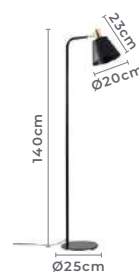

1*E27
Bocal

IP20

Cor: Preto e Dourado
Voltagem: 100-240V
Material: Metal
Quant. por Caixa: 1 unid.

abajur de mesa

PETTI

Ref: 2482 - Preto com Dourado

1*E27
Bocal

IP20

Cor: Preto e Dourado
Voltagem: 100-240V
Material: Metal
Quant. por Caixa: 1 unid.

abajur de coluna

PETTI

Ref: 2483 - Preto com Dourado

1*E27
Bocal

IP20

Cor: Preto e Dourado
Voltagem: 100-240V
Material: Metal
Quant. por Caixa: 1 unid.