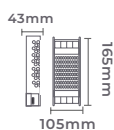

7058
8,3A/100W
Potência

Quant. por Caixa: 10 unid.