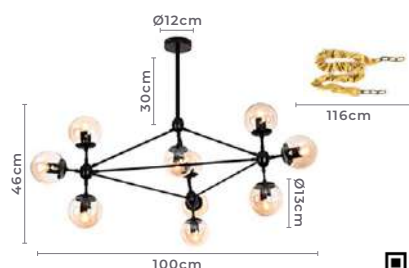

** Possui corrente ajustável para regular altura.