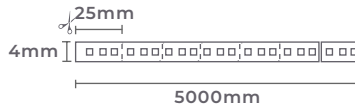

Acompanha fios para fazer a ligação na fonte e na fita

controlador multifuncional fita
SEQUENTIAL DC12V

Ref: 7106

Grau de proteção: IP20
Controla até: 20m de fita
Composição: Plástico e Metal

Acompanha fios para fazer a ligação na fonte e na fita