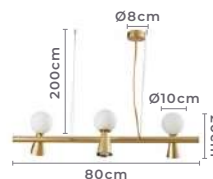

TEAS

Ref: 2467 - Dourado Fosco
2468 - Preto

3*G9+3*GU10
Bocal

IP20

Cor: Dourado Fosco | Preto
Voltagem: 100-240V
Material: Metal e Vidro
Quant. por Caixa: 1 unid.