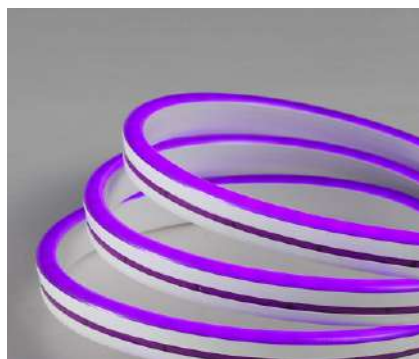

DC 12V
Saída

Rolo: 5m
Quant. por Caixa: 10 unid.

Projeto de Laura Adams para o Showroom Nordecor

fita led
NEON DC12V

- Ref: 7036 - 3.000K
- 7037 - 4.000K
- 7038 - 6.500K
- 7039 - Azul
- 7040 - Vermelho
- 7041 - Roxo