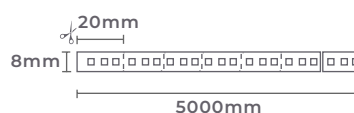

fita led 2835 COB DC12V

Ref: 7053 - 2.700K
7054 - 3.000K
7055 - 4.000K

Dimerizável

12W/m
Potência

352 leds/m
Quant. Leds/m

**IRC
80**

1.263LM/m
Fluxo Luminoso

IP20

7053
2.700K
Temp. de Cor

7054
3.000K
Temp. de Cor

7055
4.000K
Temp. de Cor

127-220V
Entrada

DC 12V
Saída

Rolo: 5m
Quant. por Caixa: 10 unid.