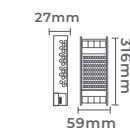

Dimerizável

fonte de alimentação **CHAVEADA DC24V DIMERIZÁVEL**

220V   **DC24V**
Entrada   Saída