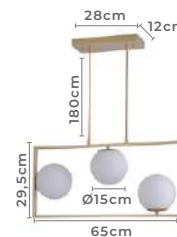

pendente
IBBA

Ref: 2298 - Dourado

3*E27
Bocal

Cor: Dourado
Grau de Proteção: IP20
Voltagem: 100-240V
Material: Metal e Vidro
Quant. por Caixa: 1 unid.

pendente
IBBA GR.

Ref: 2300 - Dourado

3*E27
Bocal

Cor: Dourado
Grau de Proteção: IP20
Voltagem: 100-240V
Material: Metal e Vidro
Quant. por Caixa: 1 unid.