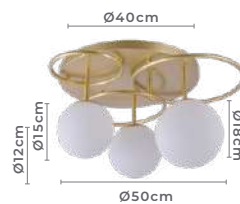

3*E27
 Bocal

Cor: Dourado
 Grau de Proteção: IP20
 Voltagem: 100-240V
 Material: Metal e Vidro
 Quant. por Caixa: 1 unid.

plafon led

ROUR

Ref: 2420 - Preto e Dourado

30W

Potência

3.000K