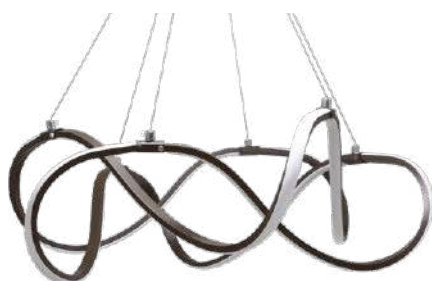

pendente led
GAIA

Ref: 2224 - Dourado

87W
Potência

3.000K
Temp. de Cor

6.090LM
Fluxo Luminoso

120°
Grau de Abertura

Cor: Dourado
Grau de Proteção: IP20
Voltagem: 100-240V
Material: Alumínio
Quant. por Caixa: 1 unid.