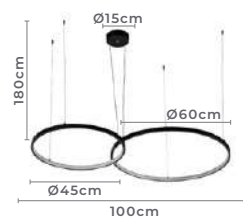

pendente led 2 mod.

DAIRE

Ref: 2221 - Preto
2237 - Dourado Fosco

49W **3.000K**
Potência Temp. de Cor

3.920LM **120°**
Fluxo Grau de
Luminoso Abertura

Cor: Preto | Dourado Fosco
Grau de Proteção: IP20
Voltagem: 100-240V
Material: Alumínio
Quant. por Caixa: 1 unid.

2221
Preto