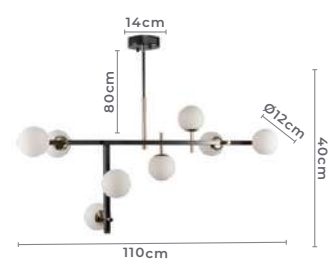

pendente
ROMAI DESA
Ref: 2194 - Preto Onix e Dourado
2274- Dourado

4*G9
Bocal

Cor: Preto Onix e Dourado | Dourado
Grau de Proteção: IP20
Voltagem: 100-240V
Material: Metal e Vidro
Quant. por Caixa: 1 unid.

pendente
ROMAI TES
Ref: 2198 - Preto Onix e Dourado
2278- Dourado

8*G9
Bocal

Cor: Preto Onix e Dourado | Dourado
Grau de Proteção: IP20
Voltagem: 100-240V
Material: Metal e Vidro
Quant. por Caixa: 1 unid.