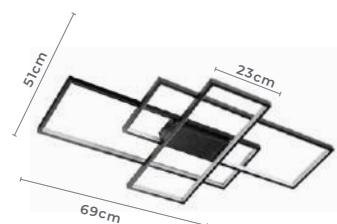

plafon led

LOBY

Ref: 2235 - Preto

72W
Potência

3.000K
Temp. de Cor

5.760LM
Fluxo
Luminoso

120°
Grau de
Abertura

Cor: Preto
Grau de Proteção: IP20
Voltagem: 100-240V
Material: Alumínio
Quant. por Caixa: 1 unid.