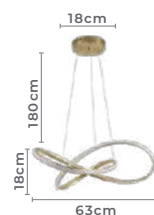

pendente led

LABRA

Ref: 2163 - Branco
2165 - Dourado Fosco

47W **3.000K**
Potência Temp. de Cor

3.760LM **120°**
Fluxo Luminoso Grau de Abertura

Cor: Branco | Dourado Fosco
Grau de Proteção: IP20
Voltagem: 100-240V
Material: Alumínio
Quant. por Caixa: 1 unid.