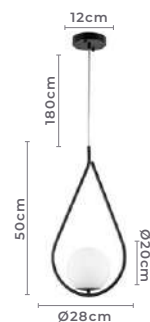

pendente Led HOOP UNO

Ref: 2308 - Preto com Cobre

4*E27

Bocal

37W

Potência

3.000K

Temp. de Cor