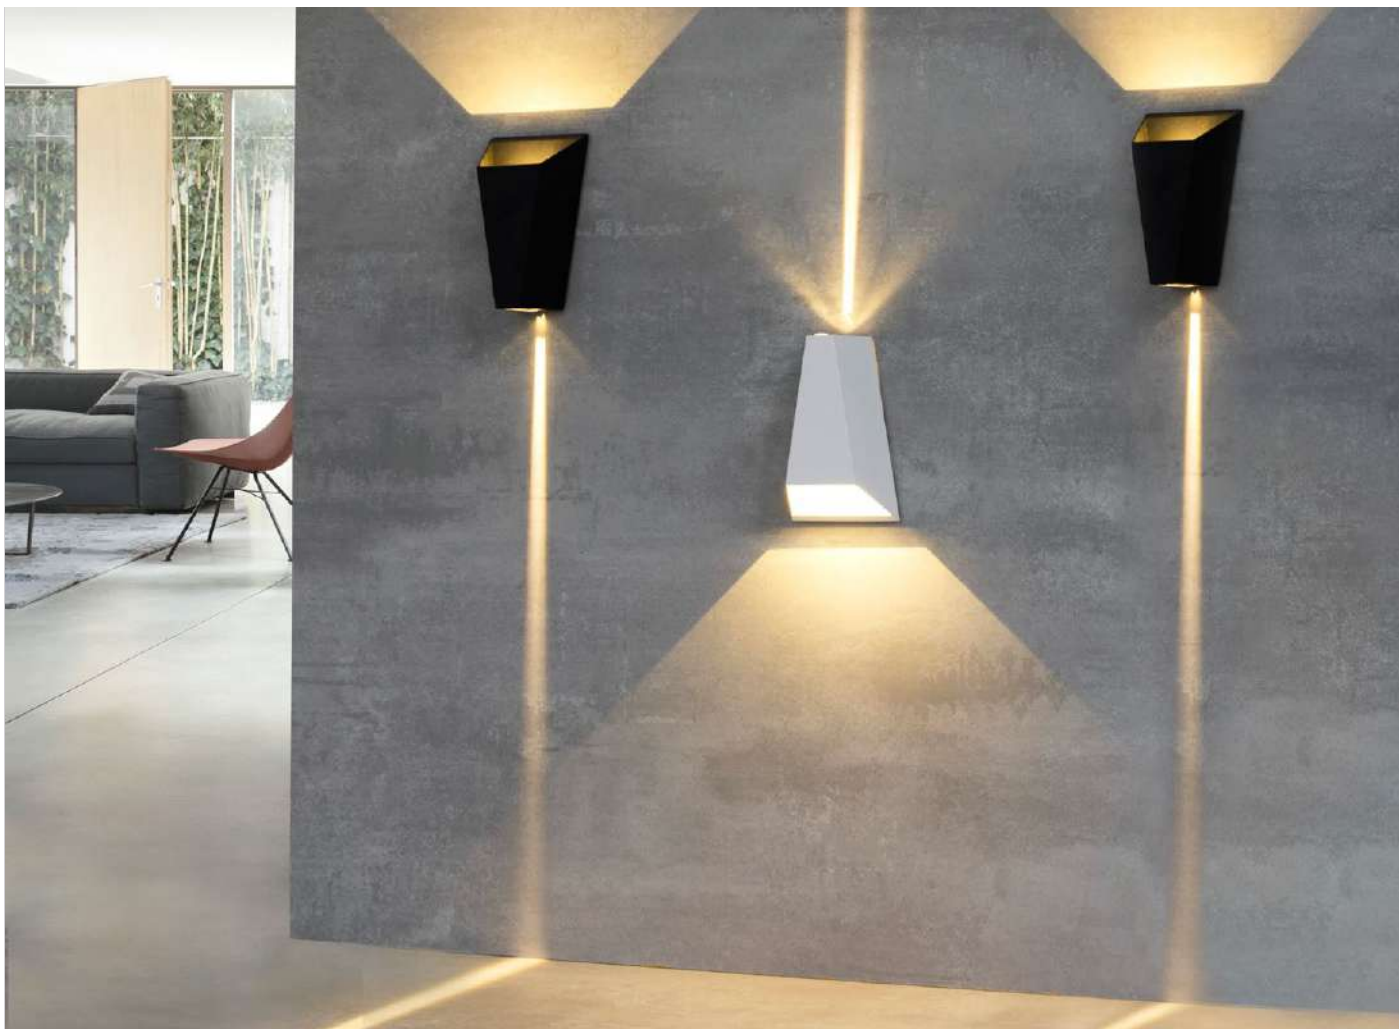

2*3W
Potência

3.000K
Temp. de Cor

720LM
Fluxo
Luminoso

5°
Grau de
Abertura

 **IP65**

 **COM
DOIS FACHOS**

Cor: Preto | Branco
Voltagem: 100-240V
Material: Alumínio
Quant. por Caixa: 30 unid.

2006
Preto