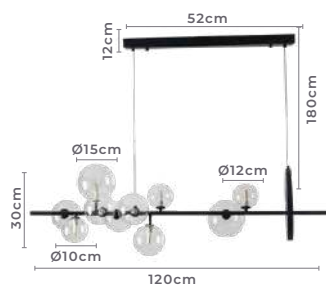

pendente led JANOR

Ref: 2252 - Preto
2314 - Dourado

10*G9
Bocal

18W   3.000K
Potência   Temp. de Cor

1.620LM   120°
Fluxo   Grau de
Luminoso   Abertura

Cor: Preto | Dourado
Grau de Proteção: IP20
Voltagem: 100-240V
Material: Alumínio e Vidro
Quant. por Caixa: 1 unid.