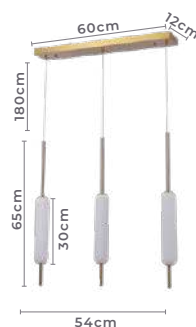

Ref: 2303 - Dourado

3*12W
Potência

3.000K
Temp. de Cor

2.880LM
Fluxo
Luminoso

120°
Grau de
Abertura

Cor: Dourado
Grau de Proteção: IP20
Voltagem: 100-240V
Material: Metal e Vidro
Quant. por Caixa: 1 unid.

pendente
DYNA
Ref: 2116 - Dourado