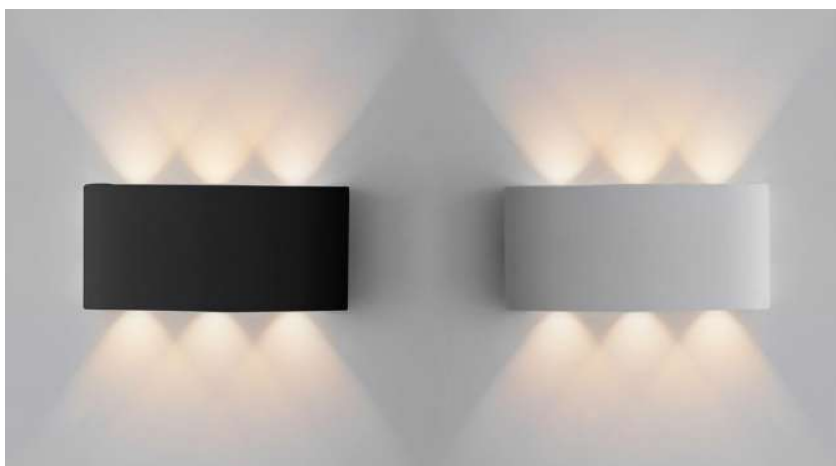

arandela led RANNE

Ref: 2214 - Branco
2336 - Preto

12W
Potência

3.000K
Temp. de Cor

960LM
Fluxo
Luminoso

60°
Grau de
Abertura

IP65

COM
DOIS FACHOS

Cor: Branco | Preto
Voltagem: 100-240V
Material: Alumínio
Quant. por Caixa: 5 unid.

2215
Branco