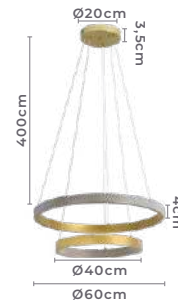

pendente led 2 mod.
BEAN
Ref: 2457 - Dourado Fosco

47W Potência
3.000K Temp. de Cor

3.525LM Fluxo Luminoso
120° Grau de Abertura

Cor: Dourado Fosco
Grau de Proteção: IP20
Voltagem: 100-240V
Material: Alumínio, Acrílico Cristal e Metal
Quant. por Caixa: 1 unid.