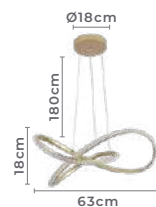

pendente led
LABRA CRISTAL

Ref: 2338 - Branco
2339 - Preto
2340 - Dourado Fosco

47W
Potência

3.000K
Temp. de Cor

3.760LM
Fluxo Luminoso

120°
Grau de Abertura

Cor: Branco | Preto | Dourado Fosco
Grau de Proteção: IP20
Voltagem: 100-240V
Material: Alumínio e acrílico cristal
Quant. por Caixa: 1 unid.