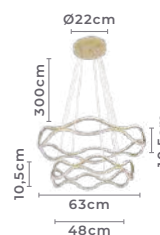

pendente led
TAMIS

Ref: 2375 - Preto
2376 - Dourado

115W
Potência

3.000K
Temp. de Cor

8.050LM
Fluxo
Luminoso

120°
Grau de
Abertura

Cor: Preto | Dourado
Grau de Proteção: IP20
Voltagem: 100-240V
Material: Alumínio
Quant. por Caixa: 1 unid.