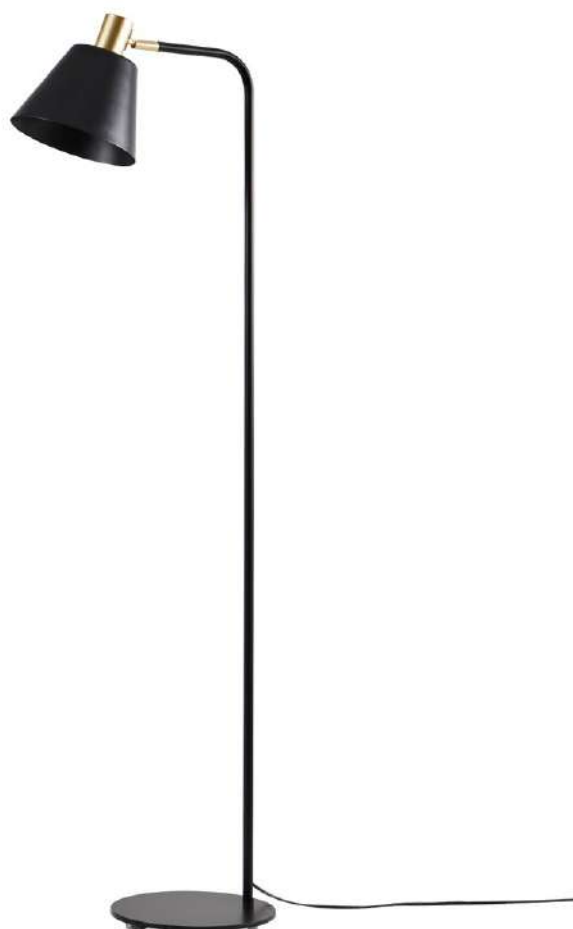

1*E27
Bocal

IP20

Cor: Preto e Dourado
Voltagem: 100-240V
Material: Metal
Quant. por Caixa: 1 unid.

abajur de mesa

PETTI

Ref: 2482 - Preto com Dourado

1*E27
Bocal

IP20

Cor: Preto e Dourado
Voltagem: 100-240V
Material: Metal
Quant. por Caixa: 1 unid.

abajur de coluna

PETTI

Ref: 2483 - Preto com Dourado

1*E27
Bocal

IP20

Cor: Preto e Dourado
Voltagem: 100-240V
Material: Metal
Quant. por Caixa: 1 unid.

2471
Dourado Fosco

2472
Preto

arandela

TEAS

Ref: 2471 - Dourado Fosco
2472 - Preto

1*G9+1*GU10
Bocal

IP20

Cor: Dourado Fosco | Preto
Voltagem: 100-240V
Material: Metal e Vidro
Quant. por Caixa: 1 unid.