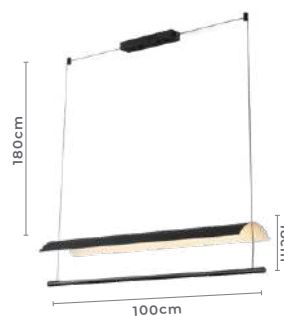

pendente led
ISI
Ref: 2522 - Preto

30W Potência
3.000K Temp. de Cor

1.780LM Fluxo Luminoso
120° Grau de Abertura

Cor: Preto
Grau de Proteção: IP20
Voltagem: 100-240V
Material: Alumínio
Quant. por Caixa: - unid.