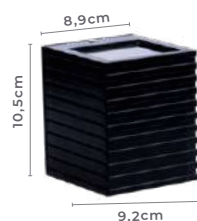

2*G9
Bocal

IP65

Cor: Branco | Preto
Voltagem: 100-240V
Material: Alumínio
Quant. por Caixa: 36 unid.

arandela
TINO
Ref: 2045 - Branco
2047 - Preto

2*G9
Bocal

IP65

Cor: Branco | Preto
Voltagem: 100-240V
Material: Alumínio
Quant. por Caixa: 36 unid.