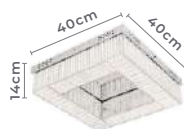

Ref: 2398 - Prata

43W
Potência

3.000K
Temp. de Cor

3.010LM
Fluxo
Luminoso

120°
Grau de
Abertura

Cor: Prata
Grau de Proteção: IP20
Voltagem: 100-240V
Material: Metal e Cristal K9
Quant. por Caixa: 1 unid.

plafon led
SOPHI QUAD. 60CM