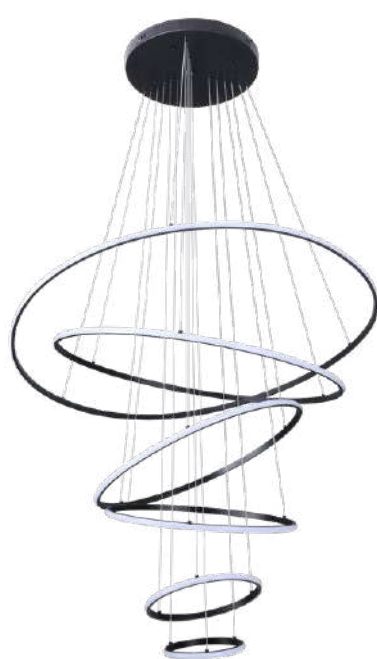

**Cabo de aço com 5 metros de comprimento

pendente led red. 6 mod.
INVERSE 5m

Ref: 2531 - Preto
2532 - Dourado

156W **3.000K**
Potência Temp. de Cor

12.480LM **120°**
Fluxo Grau de Abertura
Luminoso

Cor: Preto | Dourado
Grau de Proteção: IP20
Voltagem: 100-240V
Material: Alumínio e Silicone
Quant. por Caixa: 1 unid.