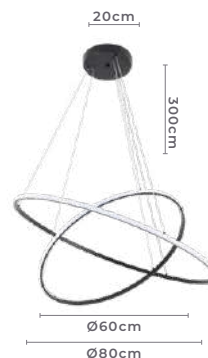

pendente led red. 2 mod.
INVERSE

Ref: 2528 - Dourado
2139 - Branco
2140 - Preto

49W Potência
3.000K Temp. de Cor

3.920LM Fluxo Luminoso
120° Grau de Abertura

Cor: Dourado | Branco | Preto
Grau de Proteção: IP20
Voltagem: 100-240V
Material: Alumínio
Quant. por Caixa: 1 unid.

pendente led red. 2 mod.
INVERSE GR

Ref: 2529 - Preto
2530 - Dourado

65W Potência
3.000K Temp. de Cor

5.200LM Fluxo Luminoso
120° Grau de Abertura

Cor: Preto | Dourado
Grau de Proteção: IP20
Voltagem: 100-240V
Material: Alumínio e Silicone
Quant. por Caixa: 1 unid.