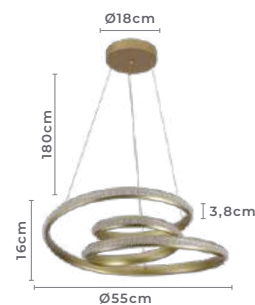

pendente led
KILE CRISTAL

Ref: 2341 - Branco
2342 - Preto
2343 - Dourado Fosco

55W
Potência

3.000K
Temp. de Cor

3.850LM
Fluxo
Luminoso

120°
Grau de
Abertura

Cor: Branco | Preto | Dourado Fosco
Grau de Proteção: IP20
Voltagem: 100-240V
Material: Alumínio e acrílico cristal
Quant. por Caixa: 1 unid.