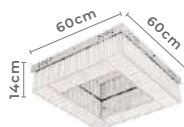

plafon led
SOPHI QUAD. 60CM

Ref: 2399 - Prata

60W
Potência

3.000K
Temp. de Cor

4.500LM
Fluxo
Luminoso

120°
Grau de
Abertura

Cor: Prata
Grau de Proteção: IP20
Voltagem: 100-240V
Material: Metal e Cristal K9
Quant. por Caixa: 1 unid.