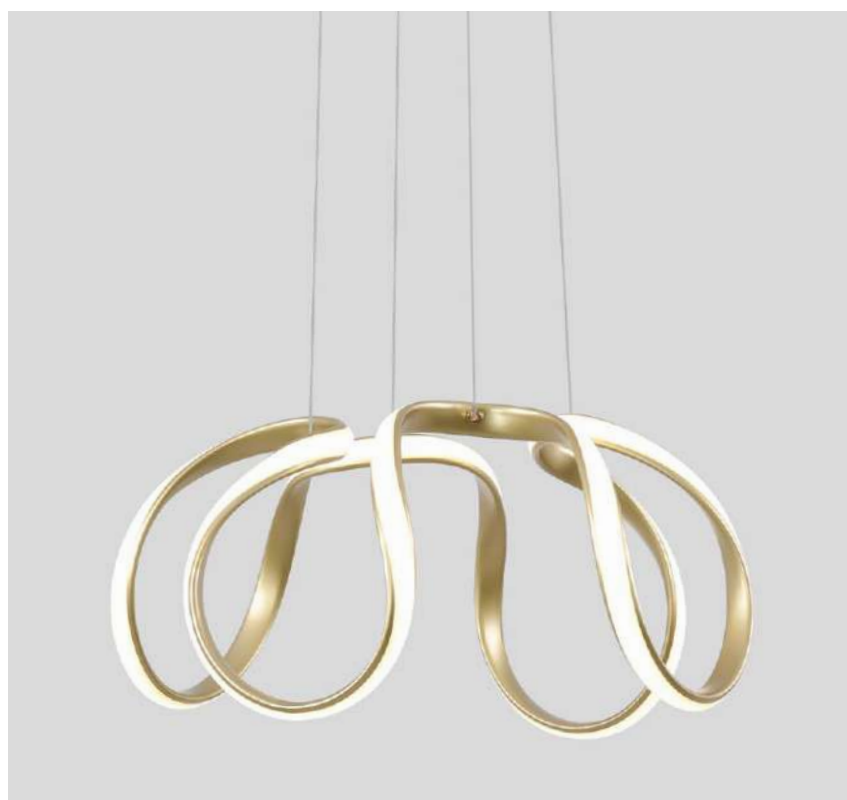

pendente led

LUBA

Ref: 2172 - Branco
2173 - Dourado Fosco

36W Potência
3.000K Temp. de Cor

2.880LM Fluxo Luminoso
120° Grau de Abertura

Cor: Branco | Dourado Fosco
Grau de Proteção: IP20
Voltagem: 100-240V
Material: Alumínio
Quant. por Caixa: 1 unid.

pendente led

ZALA

Ref: 2232 - Dourado Fosco

39W Potência
3.000K Temp. de Cor

3.120LM Fluxo Luminoso
120° Grau de Abertura

Cor: Cromado | Dourado Fosco
Grau de Proteção: IP20
Voltagem: 100-240V
Material: Alumínio
Quant. por Caixa: 1 unid.