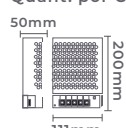

7073 7074
 127V 220V
 Tensão Tensão
8,34A/200W
 Potência
 Quant. por Caixa: 60 unid.

7075
10,42A/250W
 Potência
 Quant. por Caixa: 20 unid.

7076
12,5A/300W
 Potência
 Quant. por Caixa: 20 unid.

7077
15A/360W
 Potência
 Quant. por Caixa: 20 unid.