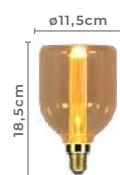

filamento BLIN GUIDE

Ref: 1065

3W   **150LM**   **2.400K**   **E27**
Potência   Fluxo Luminoso   Temp. de Cor   Bocal

Grau de Proteção: IP20
Cor do Vidro: Âmbar
Voltagem: 100-240V
Fator de Potência: ≥ 0.5
IRC: >70
Vida Útil: Até 15.000h
Material: Vidro e Alumínio
Quant. por Caixa: 2 unid.