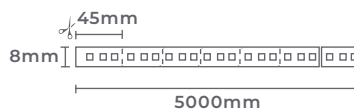

fita led 2835 dupla
240leds/m DC24V

Ref: 7135 - 2.700K
7095 - 3.000K
7096 - 4.000K

Dimerizável

25W/m
Potência

240 leds/m
Quant. Leds/m

2.840LM/m
Fluxo Luminoso

IP20

IRC 80

7135 2.700K Temp. de Cor	7095 3.000K Temp. de Cor	7096 4.000K Temp. de Cor

127-220V
Entrada

DC 24V
Saída

Rolo: 10m
Quant. por Caixa: 5 unid.