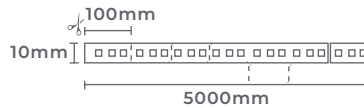

COM ACENDIMENTO SEQUENCIAL

fita led 2835
SEQUENTIAL DC12V

Ref: 7159 - 2.700K
7160 - 3.000K
7161 - 4.000K

Dimerizável

IRC 80

6W/m
Potência

120 leds/m
Quant. Leds/m

856LM/m
Fluxo Luminoso

IP20

7159
2.700K
Temp. de Cor

7160
3.000K
Temp. de Cor

7161
4.000K
Temp. de Cor

127-220V
Entrada

DC 12V
Saída

Rolo: 5m
Quant. por Caixa: 1 unid.