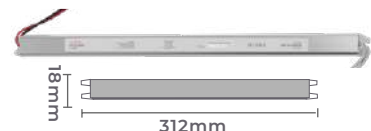

Ref: 7068
2A/48W
Potência
Quant. por Caixa: 100 unid.