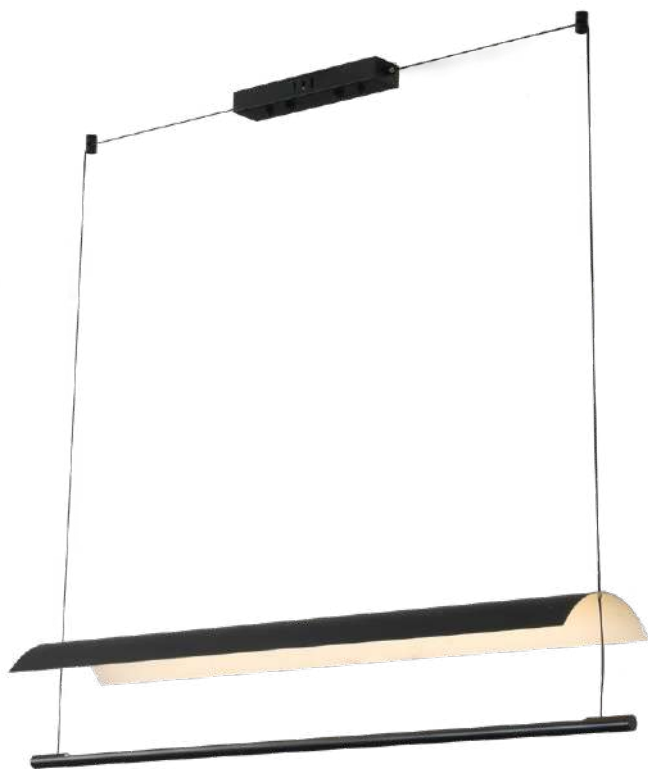

pendente led
ISI
Ref: 2522 - Preto

30W Potência
3.000K Temp. de Cor

1.780LM Fluxo Luminoso
120° Grau de Abertura

Cor: Preto
Grau de Proteção: IP20
Voltagem: 100-240V
Material: Alumínio
Quant. por Caixa: - unid.