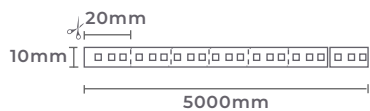

fita led 2835 SOF DC12V

Ref: 7150 - 2.700K
7151 - 3.000K
7152 - 4.000K

10W/m
Potência

120 leds/m
Quant. Leds/m

IP20

7150
2.700K 1.200LM
Temp. de Cor Fluxo Luminoso

7151
3.000K 1.266LM
Temp. de Cor Fluxo Luminoso

7152
4.000K 1.340LM
Temp. de Cor Fluxo Luminoso

127-220V DC 12V
Entrada Saída

Rolo: 5m
Quant. por Caixa: 100 unid.