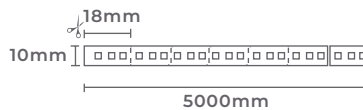

fita led 2835
180leds/m DC12V

Ref: 7116 - 2.700K
7117 - 3.000K
7118 - 4.000K

7,2W/m
Potência

180 leds/m
Quant. Leds/m

634LM/m
Fluxo Luminoso

IP20

IRC 80

7116
2.700K
Temp. de Cor

7117
3.000K
Temp. de Cor

7118
4.000K
Temp. de Cor

127-220V
Entrada

DC 12V
Saída

Rolo: 5m
Quant. por Caixa: 10 unid.

fita led 2835
240leds/m DC12V

Ref: 7114 - 2.700K
7008 - 3.000K
7009 - 4.000K

20W/m
Potência

240 leds/m
Quant. Leds/m

2.280LM/m
Fluxo Luminoso

IP20

IRC 80

7114
2.700K
Temp. de Cor

7008
3.000K
Temp. de Cor

7009
4.000K
Temp. de Cor

127-220V
Entrada

DC 12V
Saída

Rolo: 5m
Quant. por Caixa: 10 unid.