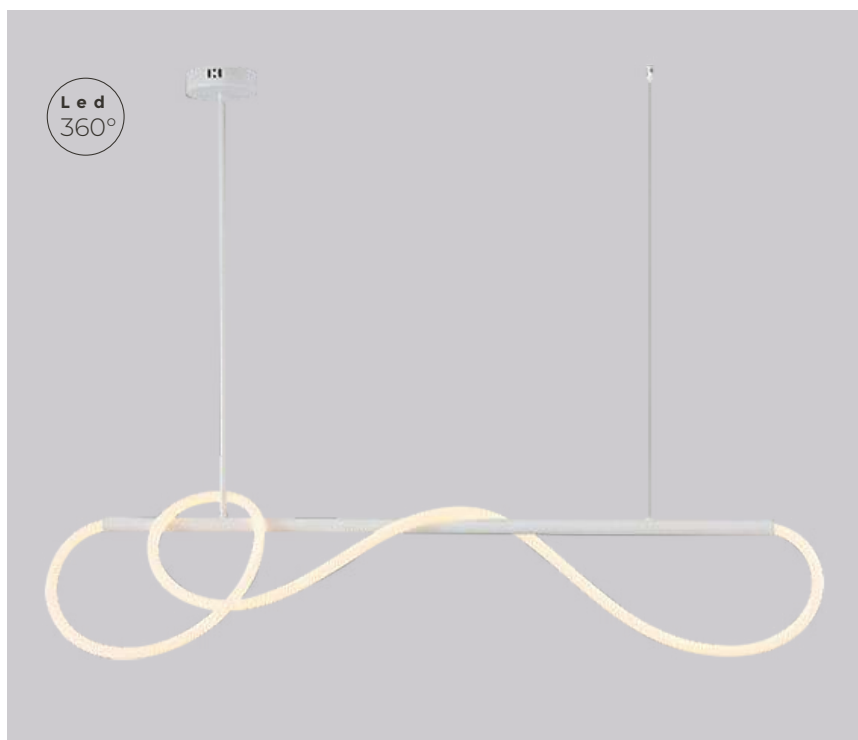

LINHAS DE PRODUTOS

pendente led IVAR CIN

Ref: 2180 - Branco
2181 - Dourado

38W
Potência

3.000K
Temp. de Cor

3.040LM
Fluxo Luminoso

120°
Grau de Abertura

Cor: Branco | Dourado
Grau de Proteção: IP20
Voltagem: 100-240V
Material: Alumínio
Quant. por Caixa: 1 unid.

pendente led IVAR ORI

Ref: 2178 - Branco

27W
Potência

3.000K
Temp. de Cor

2.160LM
Fluxo Luminoso

120°
Grau de Abertura

Cor: Branco
Grau de Proteção: IP20
Voltagem: 100-240V
Material: Alumínio
Quant. por Caixa: 1 unid.

abajur led de mesa IVAR

Ref: 2184 - Branco
2185 - Dourado

24W
Potência

3.000K
Temp. de Cor

1.920LM
Fluxo
Luminoso

120°
Grau de
Abertura

Cor: Branco | Dourado
Grau de Proteção: IP20
Voltagem: 100-240V
Material: Metal e Acrílico
Quant. por Caixa: unid.