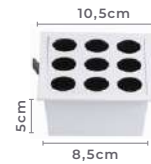

6377
Branco