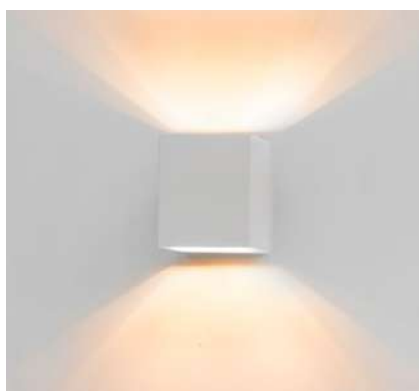

2*G9
Bocal

IP65

Cor: Branco | Preto
Voltagem: 100-240V
Material: Alumínio
Quant. por Caixa: 36 unid.

arandela
TINO
Ref: 2045 - Branco
2047 - Preto

2*G9
Bocal

IP65

Cor: Branco | Preto
Voltagem: 100-240V
Material: Alumínio
Quant. por Caixa: 36 unid.