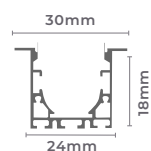

Kit 10 Tampas
Ref: 4134 - Branco

4160
Branco