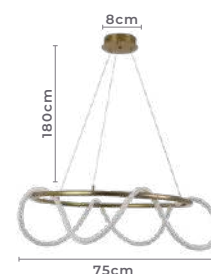

LINHAS DE PRODUTOS

pendente led IVAR CIN

Ref: 2180 - Branco
2181 - Dourado

38W
Potência

3.000K
Temp. de Cor

3.040LM
Fluxo Luminoso

120°
Grau de Abertura

Cor: Branco | Dourado
Grau de Proteção: IP20
Voltagem: 100-240V
Material: Alumínio
Quant. por Caixa: 1 unid.