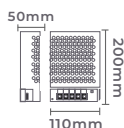

7073 7074
 127V 220V
 Tensão Tensão
8,34A/200W
 Potência
 Quant. por Caixa: 60 unid.

7075
10,42A/250W
 Potência
 Quant. por Caixa: 20 unid.

7076
12,5A/300W
 Potência
 Quant. por Caixa: 20 unid.

7077
15A/360W
 Potência
 Quant. por Caixa: 20 unid.