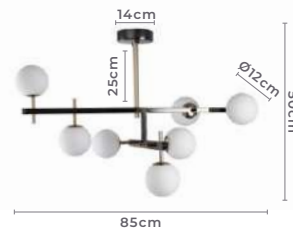

pendente
ROMAI ORI
Ref: 2195 - Preto Onix e Dourado
2275 - Dourado

7*G9
Bocal

Cor: Preto Onix e Dourado | Dourado
Grau de Proteção: IP20
Voltagem: 100-240V
Material: Metal e Vidro
Quant. por Caixa: 1 unid.