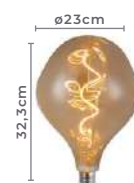

filamento

A120

Ref: 1068

4W   **400LM**   **2.400K**   **E27**
Potência   Fluxo Luminoso   Temp. de Cor   Bocal

Grau de Proteção: IP20
Cor do Vidro: Âmbar
Voltagem: 100-240V
Fator de Potência: ≥ 0.5
IRC: >70
Vida Útil: Até 15.000h
Material: Vidro e Alumínio
Quant. por Caixa: 3 unid.

filamento

A165

Ref: 1069

4W   **400LM**   **2.400K**   **E27**
Potência   Fluxo Luminoso   Temp. de Cor   Bocal

Grau de Proteção: IP20
Cor do Vidro: Âmbar
Voltagem: 100-240V
Fator de Potência: ≥ 0.5
IRC: >70
Vida Útil: Até 15.000h
Material: Vidro e Alumínio
Quant. por Caixa: 2 unid.

filamento

BT165

Ref: 1070

4W   **400LM**   **2.400K**   **E27**
Potência   Fluxo Luminoso   Temp. de Cor   Bocal

Grau de Proteção: IP20
Cor do Vidro: Âmbar
Voltagem: 100-240V
Fator de Potência: ≥ 0.5
IRC: >70
Vida Útil: Até 15.000h
Material: Vidro e Alumínio
Quant. por Caixa: 2 unid.