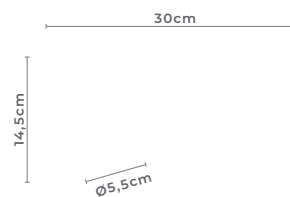

Acompanha
Anti Ofuscante

spot de sobrepor c/ canopla PIERE

Ref: 6340 - Branco
6341 - Preto

1*GU10
Bocal

MR16
Lâmpada Indicada

Cor: Branco | Preto
Grau de Proteção: IP20
Voltagem: 100-240V
Material: Alumínio
Quant. por Caixa: 5 unid.

Acompanha
Anti Ofuscante

spot de sobrepor c/ canopla PIERE

Ref: 6342 - Branco
6343 - Preto

2*GU10
Bocal

MR16
Lâmpada Indicada

Cor: Branco | Preto
Grau de Proteção: IP20
Voltagem: 100-240V
Material: Alumínio
Quant. por Caixa: 3 unid.