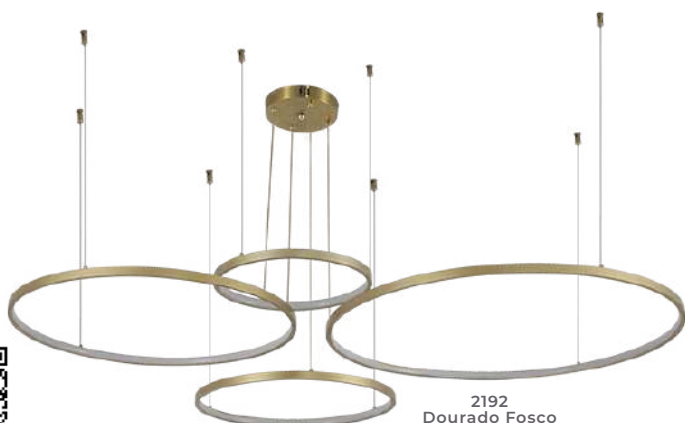

2192
Dourado Fosco

pendente led 4 mod.

DAIRE

Ref: 2222 - Preto
2192 - Dourado Fosco

110W **3.000K**
Potência Temp. de Cor

8.800LM **120°**
Fluxo Grau de
Luminoso Abertura

Cor: Preto | Dourado Fosco
Grau de Proteção: IP20
Voltagem: 100-240V
Material: Alumínio
Quant. por Caixa: 1 unid.