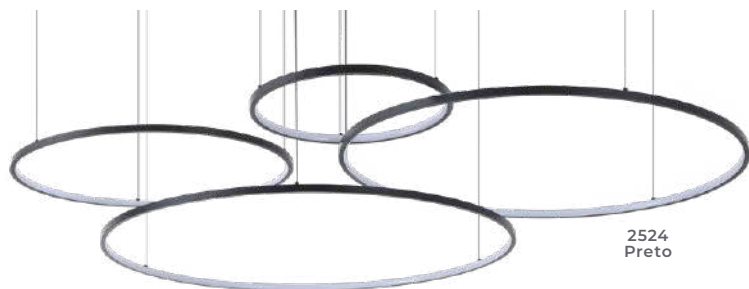

pendente led 4 mod.

DAIRE

Ref: 2222 - Preto
2192 - Dourado Fosco

110W **3.000K**
Potência Temp. de Cor

8.800LM **120°**
Fluxo Grau de
Luminoso Abertura

Cor: Preto | Dourado Fosco
Grau de Proteção: IP20
Voltagem: 100-240V
Material: Alumínio
Quant. por Caixa: 1 unid.

2524
Preto

pendente led 4 mod.

DAIRE GR.

Ref: 2524 - Preto
2525 - Dourado Fosco

132W **3.000K**
Potência Temp. de Cor

10.560LM **120°**
Fluxo Grau de
Luminoso Abertura

Cor: Preto | Dourado Fosco
Grau de Proteção: IP20
Voltagem: 100-240V
Material: Alumínio
Quant. por Caixa: 1 unid.