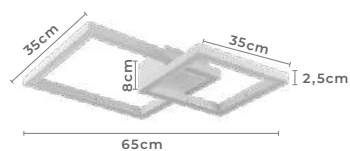

**Também pode ser utilizado como Arandela

plafon led

NELI

Ref: 2143 - Branco
2144 - Preto

37W
Potência

3.000K
Temp. de Cor

2.960LM
Fluxo
Luminoso

120°
Grau de
Abertura

Cor: Branco | Preto
Grau de Proteção: IP20
Voltagem: 100-240V
Material: Alumínio
Quant. por Caixa: 1 unid.

plafon led

LOBY

Ref: 2235 - Preto

72W
Potência

3.000K
Temp. de Cor

5.760LM
Fluxo
Luminoso

120°
Grau de
Abertura

Cor: Preto
Grau de Proteção: IP20
Voltagem: 100-240V
Material: Alumínio
Quant. por Caixa: 1 unid.

**Também pode ser utilizado como Arandela