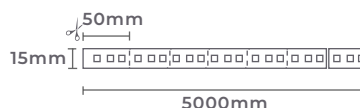

Projeto de Karen Salomons para CASACOR Paraná 2022 | Foto: Matheus Kaplun

fita led 2835 dupla 240leds/m DC12V

Ref: 7115 - 2.700K
7099 - 3.000K
7100 - 4.000K

Dimerizável

23,7W/m
Potência

240 leds/m
Quant. Leds/m