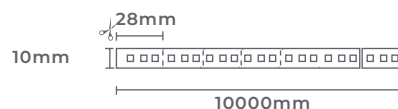

fita led 2835 156leds/m DC24V

Ref: 7133 - 2.700K
7091 - 3.000K
7092 - 4.000K

Dimerizável

14,4W/m Potência   156 leds/m Quant. Leds/m

IRC 80

1.638LM/m Fluxo Luminoso   IP20

7133	7091	7092
2.700K	3.000K	4.000K
Temp. de Cor	Temp. de Cor	Temp. de Cor

127-220V Entrada   DC 24V Saída

Rolo: 10m
Quant. por Caixa: 50 unid.