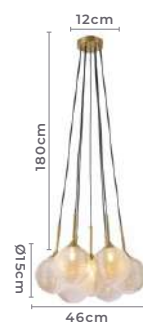

pendente
DRUER LIN

Ref: 2206 - Dourado com Fumê
2207 - Dourado com Âmbar

7*G9
Bocal

Cor: Dourado e Âmbar | Dourado e Fumê
Grau de Proteção: IP20
Voltagem: 100-240V
Material: Metal e Vidro
Quant. por Caixa: 1 unid.