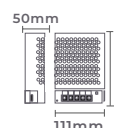

7027
25A/300W
Potência

Quant. por Caixa: 5 unid.