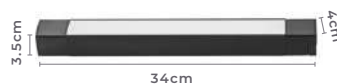

20W   **1.560LM**
Potência   Fluxo
                  Luminoso

6352 | 6354	6353 | 6355
Branco Preto	Branco Preto
3.000K	4.000K
Temp. de Cor	Temp. de Cor

3,5cm

Quant. por Caixa: unid.