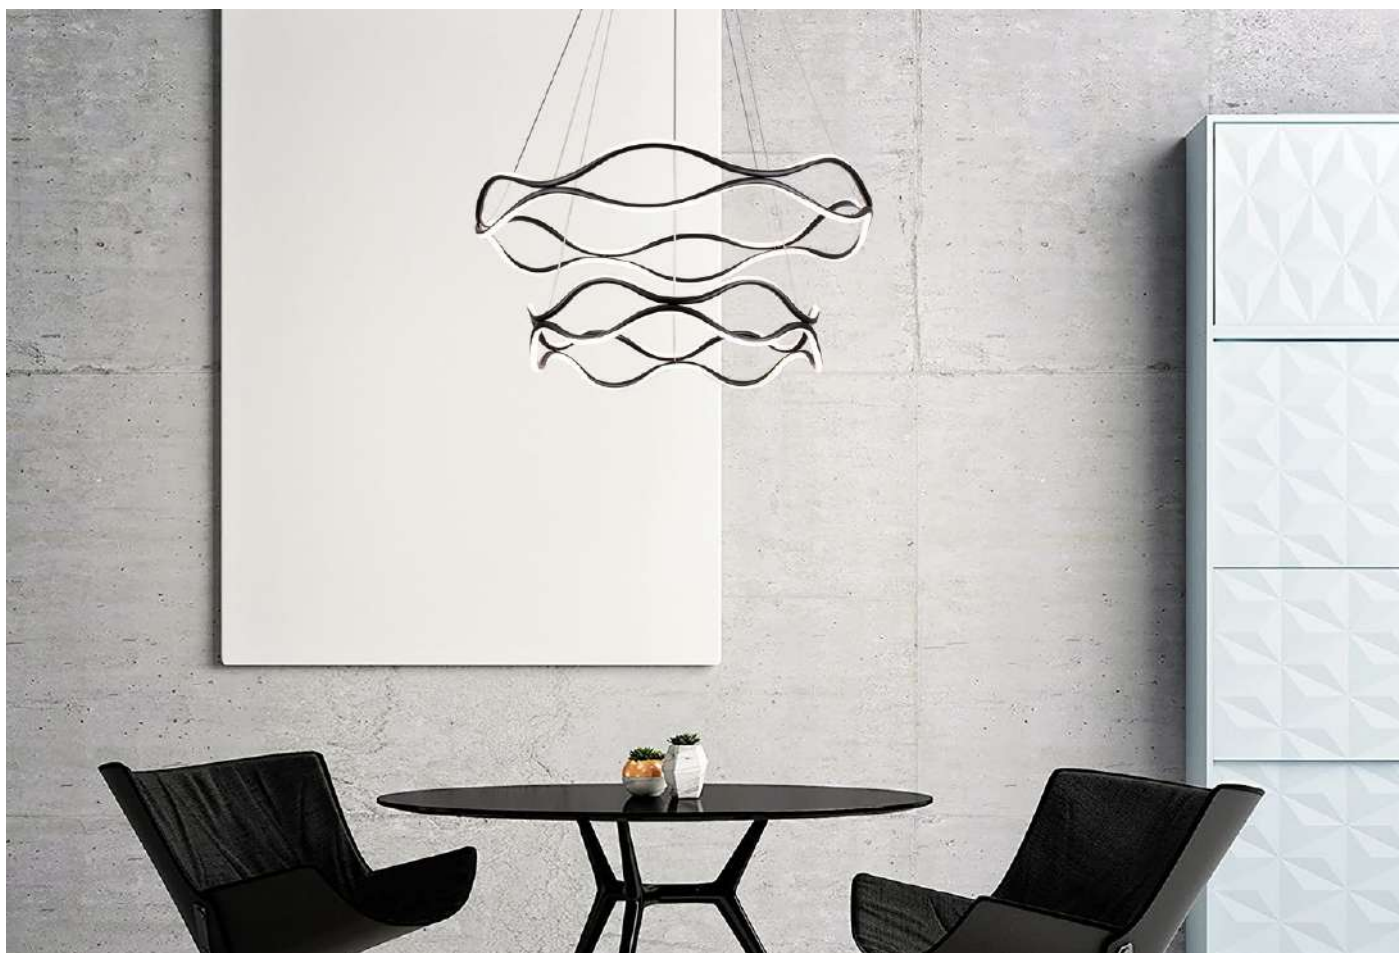

pendente led

TUNNA

Ref: 2229 - Branco

60W
Potência

3.000K
Temp. de Cor

4.800LM
Fluxo Luminoso

120°
Grau de Abertura

Cor: Branco
Grau de Proteção: IP20
Voltagem: 100-240V
Material: Alumínio e ABS
Quant. por Caixa: 1 unid.