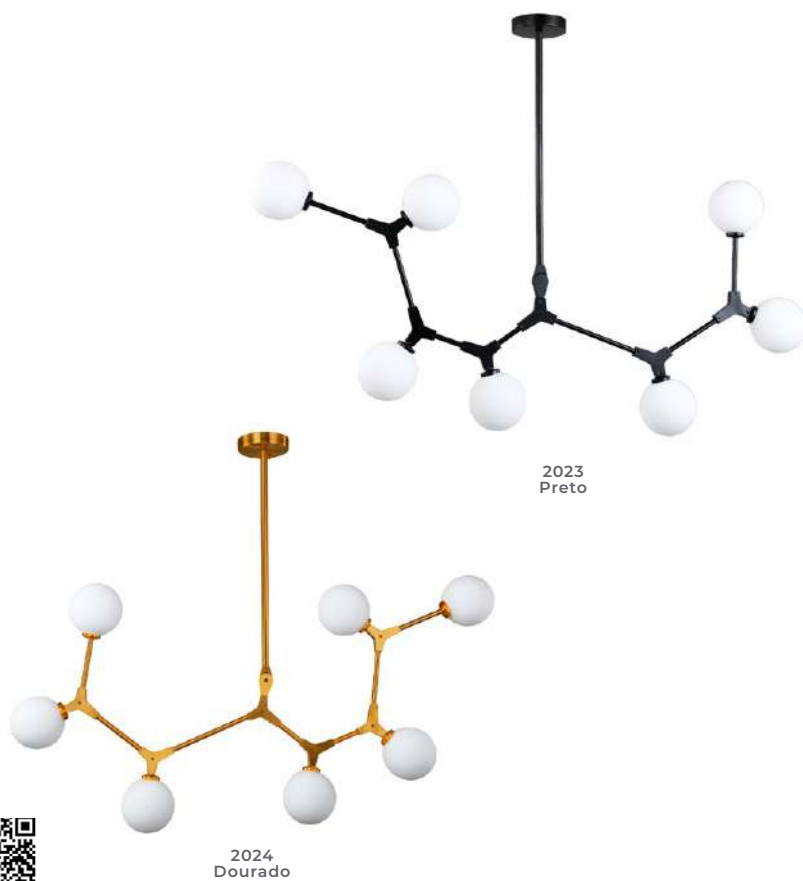

7*E27
Bocal

Cor: Dourado
Grau de Proteção: IP20
Voltagem: 100-240V
Material: Metal e Vidro
Quant. por Caixa: 1 unid.

pendente
BHEO

Ref: 2023 - Preto
2024 - Dourado

7*G9
Bocal

Cor: Dourado | Preto
Grau de Proteção: IP20
Voltagem: 100-240V
Material: Metal e Vidro
Quant. por Caixa: 1 unid.