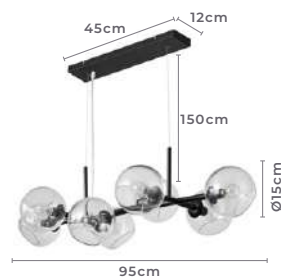

2378
Dourado

2270
Preto

pendente lite JABUTICABA

Ref: 2378 - Dourado
2270 - Preto

8*E14

Bocal

Cor: Preto | Dourado
Grau de Proteção: IP20
Voltagem: 100-240V
Material: Metal e Vidro
Quant. por Caixa: 1 unid.