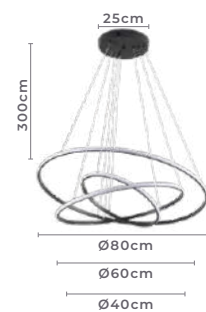

2141-1
Branco

2142-1
Preto

**Cabo de aço com 3 metros de comprimento

Projeto de Simone Carneiro para a ação Colors Trend 2021 da loja Masotti Curitiba | Foto: Patrícia Amancio

pendente led red. 4 mod.
INVERSE 5m