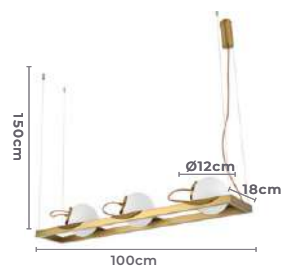

Material: Aço Inox e Vidro

Quant. por Caixa: 2 unid.

pendente
BAYA
Ref: 2247 - Dourado

3*E27
Bocal

Cor: Dourado
Grau de Proteção: IP20
Voltagem: 100-240V
Material: Aço Inox e Vidro
Quant. por Caixa: 1 unid.