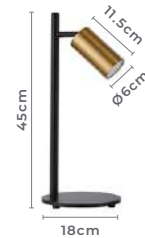

SPOT
DIRECIONÁVEL

abajur de mesa
KALLA
Ref: 2441 - Dourado e Preto

1*GU10
Bocal

1*MR16
Para Lâmpada

Cor: Dourado e Preto
Grau de Proteção: IP20
Voltagem: 100-240V
Material: Metal e Alumínio
Quant. por Caixa: unid.