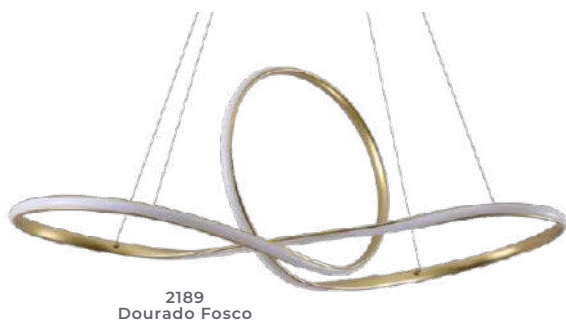

pendente led

WARI

Ref: 2079 - Branco
2080 - Marrom
2189 - Dourado Fosco

49W
Potência

3.000K
Temp. de Cor

3.430LM
Fluxo
Luminoso

120°
Grau de
Abertura

Cor: Branco | Marrom | Dourado Fosco
Grau de Proteção: IP20
Voltagem: 100-240V
Material: Alumínio
Quant. por Caixa: 1 unid.