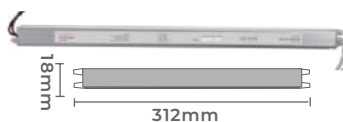

Ref: 7017
5A/60W
Potência