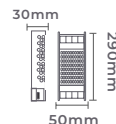

Observação: Sugerimos que a fonte seja escolhida com sobra de 30% da capacidade da fita led.
Cálculo: Quant. metro fita x Potência Fita (W) ÷ 24 (V) + 30% = Valor Amperagem Ideal