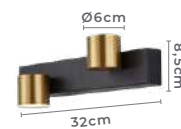

PAIKA

Ref: 2444 - Dourado e Preto

8W

Potência

3.000K

Temp. de Cor

640LM

Fluxo
Luminoso

120°

Grau de
Abertura

IP20

Cor: Dourado e Preto

Voltagem: 100-240V

Material: Metal e Alumínio

Quant. por Caixa: - 2 unid.