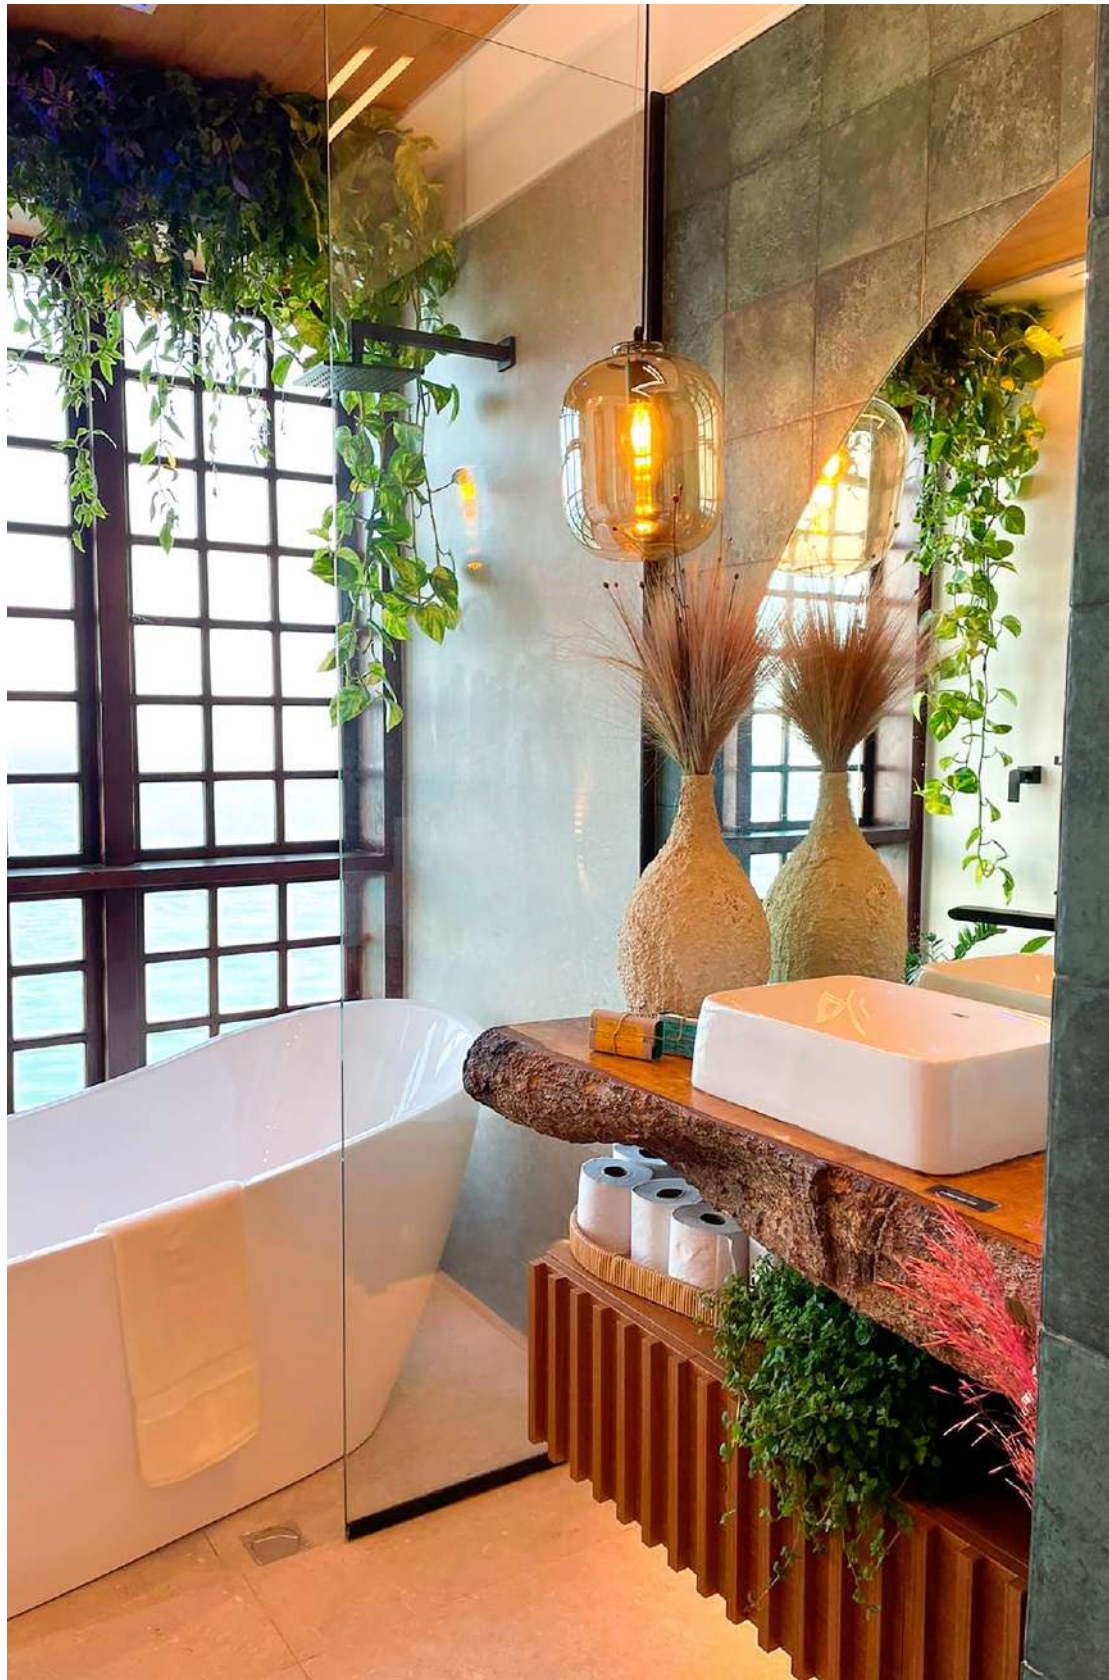

Projeto de Carla Alves para o Morar Mais Por Menos Rio de Janeiro 2022 | Foto: Édson Ferreira

PENDENTE | LUSTRE

pendente led
CLER CRISTAL

Ref: 2421 - Dourado

57W
Potência

3.000K
Temp. de Cor

4.560LM
Fluxo
Luminoso