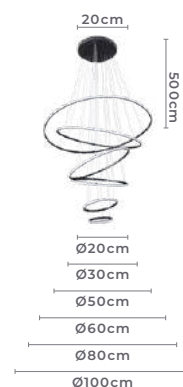

**Cabo de aço com 5 metros de comprimento