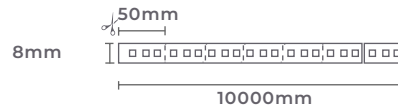

fita led 2835 120leds/m DC24V

Ref: 7132 - 2.700K
7089 - 3.000K
7090 - 4.000K

Dimerizável

12,5W/m Potência   120 leds/m Quant. Leds/m

IRC 80

1.396LM/m Fluxo Luminoso   IP20

7132	7089	7090
2.700K	3.000K	4.000K
Temp. de Cor	Temp. de Cor	Temp. de Cor

127-220V Entrada   DC 24V Saída

Rolo: 10m
Quant. por Caixa: 50 unid.

fita led 2835 156leds/m DC24V

Ref: 7133 - 2.700K
7091 - 3.000K
7092 - 4.000K

Dimerizável

14,4W/m Potência   156 leds/m Quant. Leds/m

IRC 80

1.638LM/m Fluxo Luminoso   IP20

7133	7091	7092
2.700K	3.000K	4.000K
Temp. de Cor	Temp. de Cor	Temp. de Cor

127-220V Entrada   DC 24V Saída

Rolo: 10m
Quant. por Caixa: 50 unid.

fita led 2835 240leds/m DC24V

Ref: 7134 - 2.700K
7093 - 3.000K
7094 - 4.000K

Dimerizável

22W/m Potência   240 leds/m Quant. Leds/m

IRC 80

2.568LM/m Fluxo Luminoso   IP20

7134	7093	7094
2.700K	3.000K	4.000K
Temp. de Cor	Temp. de Cor	Temp. de Cor

127-220V Entrada   DC 24V Saída

Rolo: 10m
Quant. por Caixa: 50 unid.