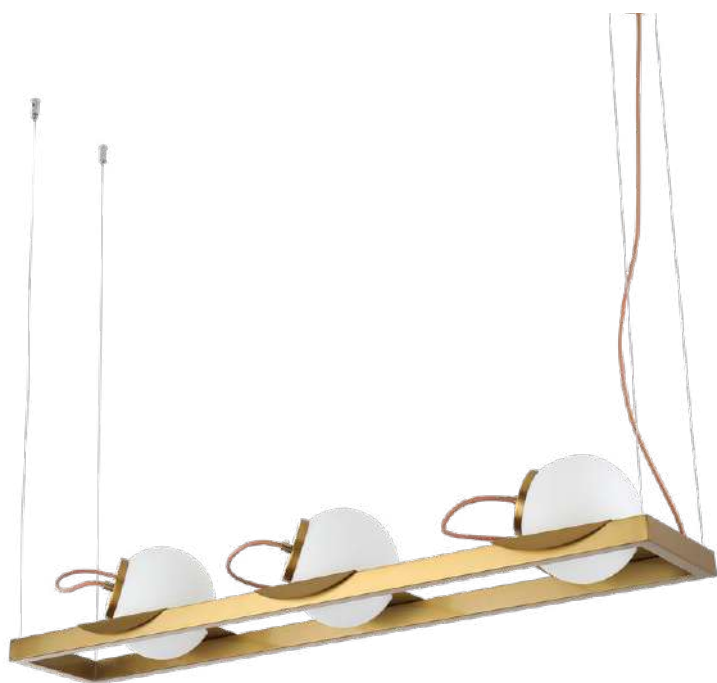

** Possui hastes com três níveis de altura

SPOT
DIRECIONÁVEL

arandela
KALLA

Ref: 2479 - Dourado e Preto

1*GU10
Bocal

1*MR16
Para Lâmpada

Cor: Dourado e Preto
Grau de Proteção: IP20
Voltagem: 100-240V
Material: Metal e Alumínio
Quant. por Caixa: unid.

Para Lâmpadas

Cor: Dourado e Preto

Grau de Proteção: IP20

Voltagem: 100-240V

Material: Metal e Alumínio

Quant. por Caixa: 1 unid.

SPOT
DIRECIONÁVEL

*Possui hastes com três níveis de altura
*Sistema Rosqueável para troca de lâmpada

arandela

BAYA

Ref: 2240 - Dourado

1*E27

Bocal

IP20

Cor: Dourado

Voltagem: 100-240V

Material: Aço Inox e Vidro

Quant. por Caixa: 2 unid.

pendente
BAYA
Ref: 2247 - Dourado

3*E27
Bocal

Cor: Dourado
Grau de Proteção: IP20
Voltagem: 100-240V
Material: Aço Inox e Vidro
Quant. por Caixa: 1 unid.