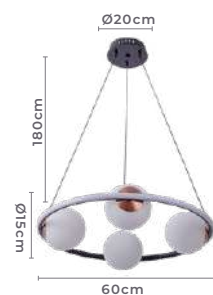

pendente Led HOOP UNO

Ref: 2308 - Preto com Cobre

4*E27

Bocal

37W

Potência

3.000K

Temp. de Cor

2.960LM

Fluxo
Luminoso

120°

Grau de
Abertura

Cor: Preto com Cobre
Grau de Proteção: IP20
Voltagem: 100-240V
Material: Metal e Vidro
Quant. por Caixa: 1 unid.