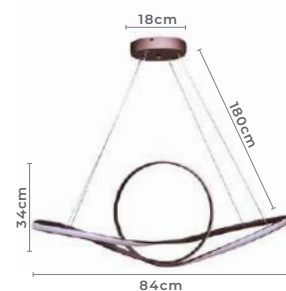

pendente led

WARI

Ref: 2079 - Branco
2080 - Marrom
2189 - Dourado Fosco

49W
Potência

3.000K
Temp. de Cor

3.430LM
Fluxo
Luminoso

120°
Grau de
Abertura

Cor: Branco | Marrom | Dourado Fosco
Grau de Proteção: IP20
Voltagem: 100-240V
Material: Alumínio
Quant. por Caixa: 1 unid.