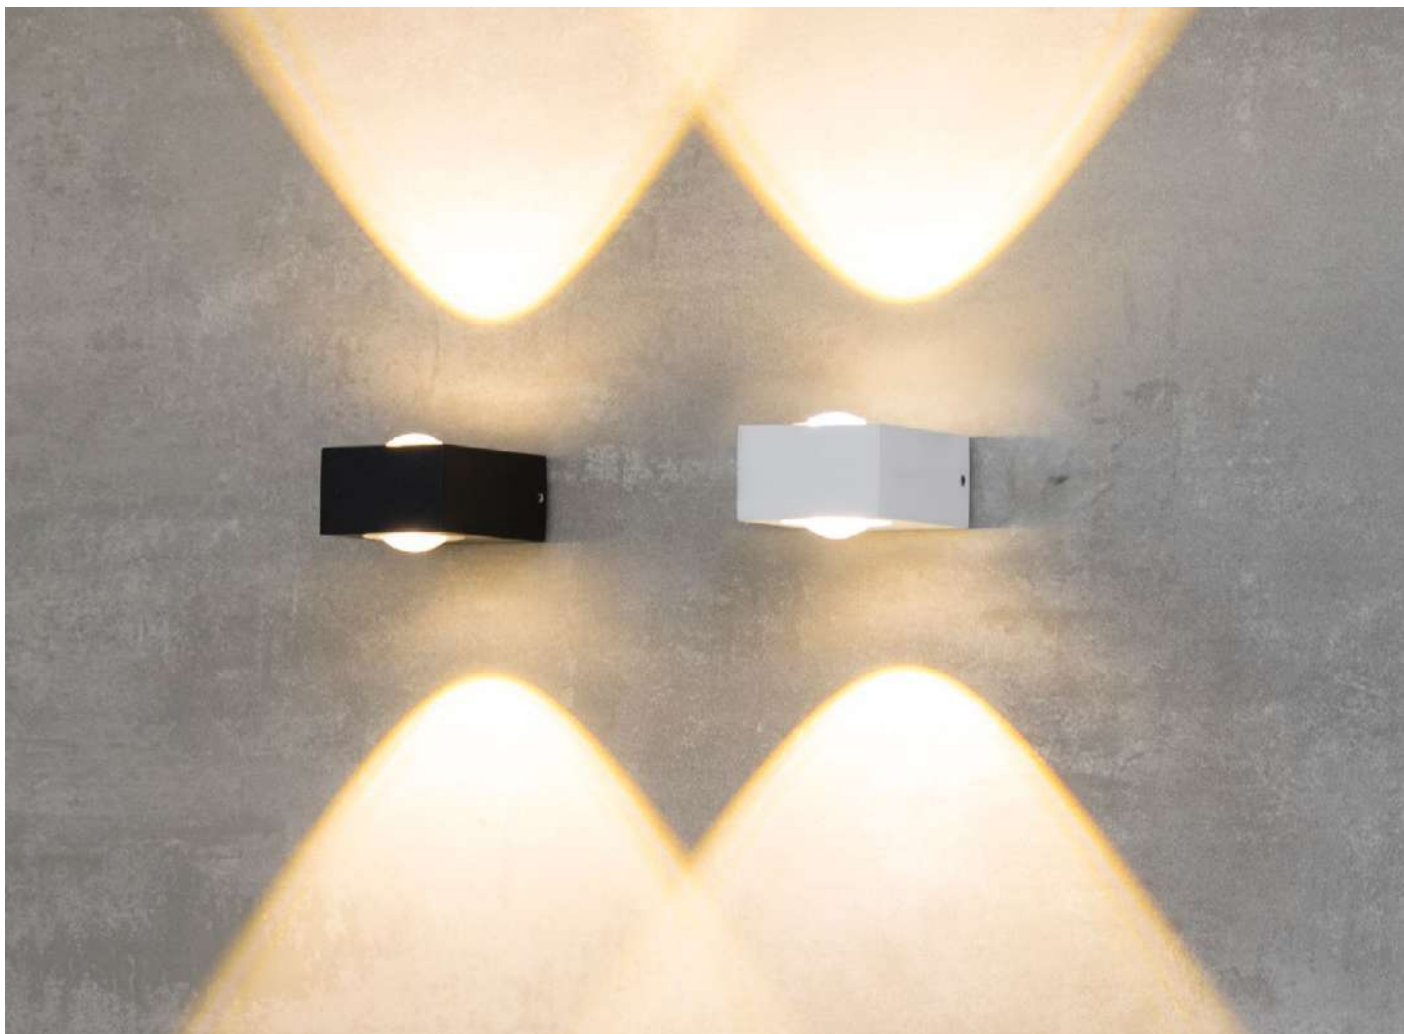

arandela led

FOLUÍ

Ref: 2004 - Preto
2005 - Branco

2*3W
Potência

3.000K
Temp. de Cor

480LM
Fluxo
Luminoso

30°
Grau de
Abertura

IP65

**COM
DOIS FACHOS**

Cor: Preto | Branco
Voltagem: 100-240V
Material: Alumínio
Quant. por Caixa: 50 unid.