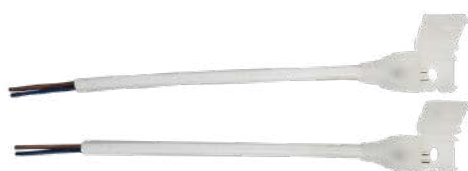

DC 12V
Saída

Rolo: 5m
Quant. por Caixa: 10 unid.

Projeto de Laura Adams para o Showroom Nordecor

fita led
NEON DC12V

- Ref: 7036 - 3.000K
- 7037 - 4.000K
- 7038 - 6.500K
- 7039 - Azul
- 7040 - Vermelho
- 7041 - Roxo