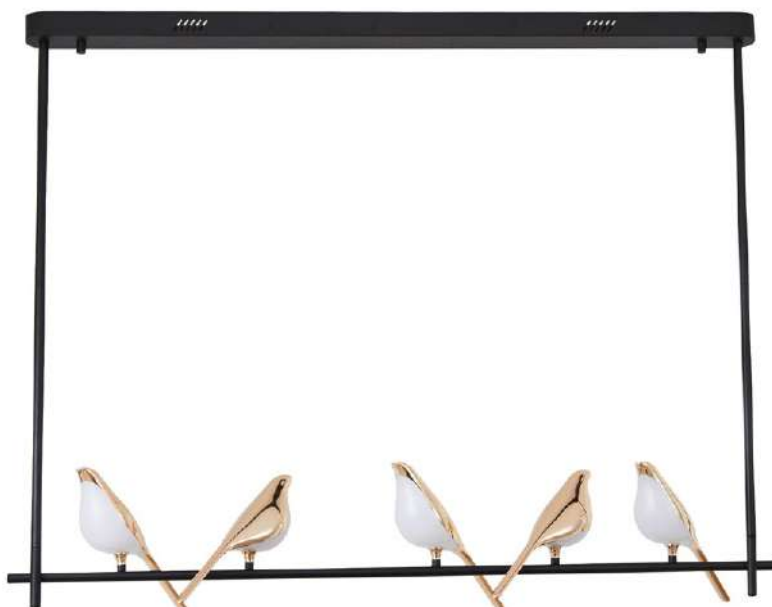

pendente led
VOGEL TRI

Ref: 2431 - Dourado Brilho e Preto

3*10W Potência
3.000K Temp. de Cor

2.400LM Fluxo Luminoso
120° Grau de Abertura

 **IP20**

Cor: Dourado Brilho e Preto
Grau de Proteção: IP20
Voltagem: 100-240V
Material: Alumínio e Acrílico
Quant. por Caixa: 1 unid.

pendente led
VOGEL ORI

Ref: 2432 - Dourado Brilho e Preto

5*10W Potência
3.000K Temp. de Cor

4.000LM Fluxo Luminoso
120° Grau de Abertura

 **IP20**

Cor: Dourado Brilho e Preto
Grau de Proteção: IP20
Voltagem: 100-240V
Material: Alumínio e Acrílico
Quant. por Caixa: 1 unid.

** Possui hastes com três níveis de altura

SPOT
DIRECIONÁVEL

arandela
KALLA

Ref: 2479 - Dourado e Preto

1*GU10
Bocal

1*MR16
Para Lâmpada

Cor: Dourado e Preto
Grau de Proteção: IP20
Voltagem: 100-240V
Material: Metal e Alumínio
Quant. por Caixa: unid.

SPOT
DIRECIONÁVEL

abajur de mesa
KALLA
Ref: 2441 - Dourado e Preto

1*GU10
Bocal

1*MR16
Para Lâmpada

Cor: Dourado e Preto
Grau de Proteção: IP20
Voltagem: 100-240V
Material: Metal e Alumínio
Quant. por Caixa: unid.