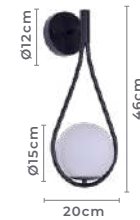

arandela
UATAN
Ref: 2310 - Preto

1*E27
Bocal

IP20

Cor: Preto
Voltagem: 100-240V
Material: Metal e Vidro
Quant. por Caixa: 1 unid.