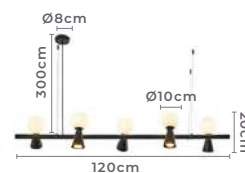

pendente 5 mod

TEAS

Ref: 2469 - Dourado Fosco
2470 - Preto

5*G9+5*GU10
Bocal

IP20

Cor: Dourado Fosco | Preto
Voltagem: 100-240V
Material: Metal e Vidro
Quant. por Caixa: 1 unid.