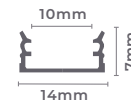

perfil de sobrepor 14X7MM

Ref: 4166 - Branco
4204 - Preto

Acabamento: Pintura Fosco
Fixação: Chapinha de Alumínio
Grau de Proteção: IP20
Material: Alumínio e PC
Quant. por Caixa: 50 unid.

Kit 10 Garras e 10 Tampas
Ref: 4141 - Branco