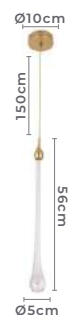

Fluxo Luminoso

120°

Grau de Abertura

Cor: Dourado

Grau de Proteção: IP20

Voltagem: 100-240V

Material: Alumínio e Vidro

Quant. por Caixa: 2 unid.