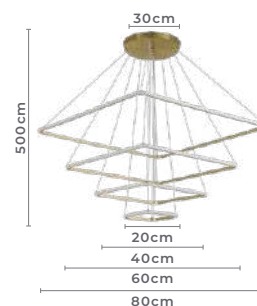

**Cabo de aço com 5 metros de comprimento