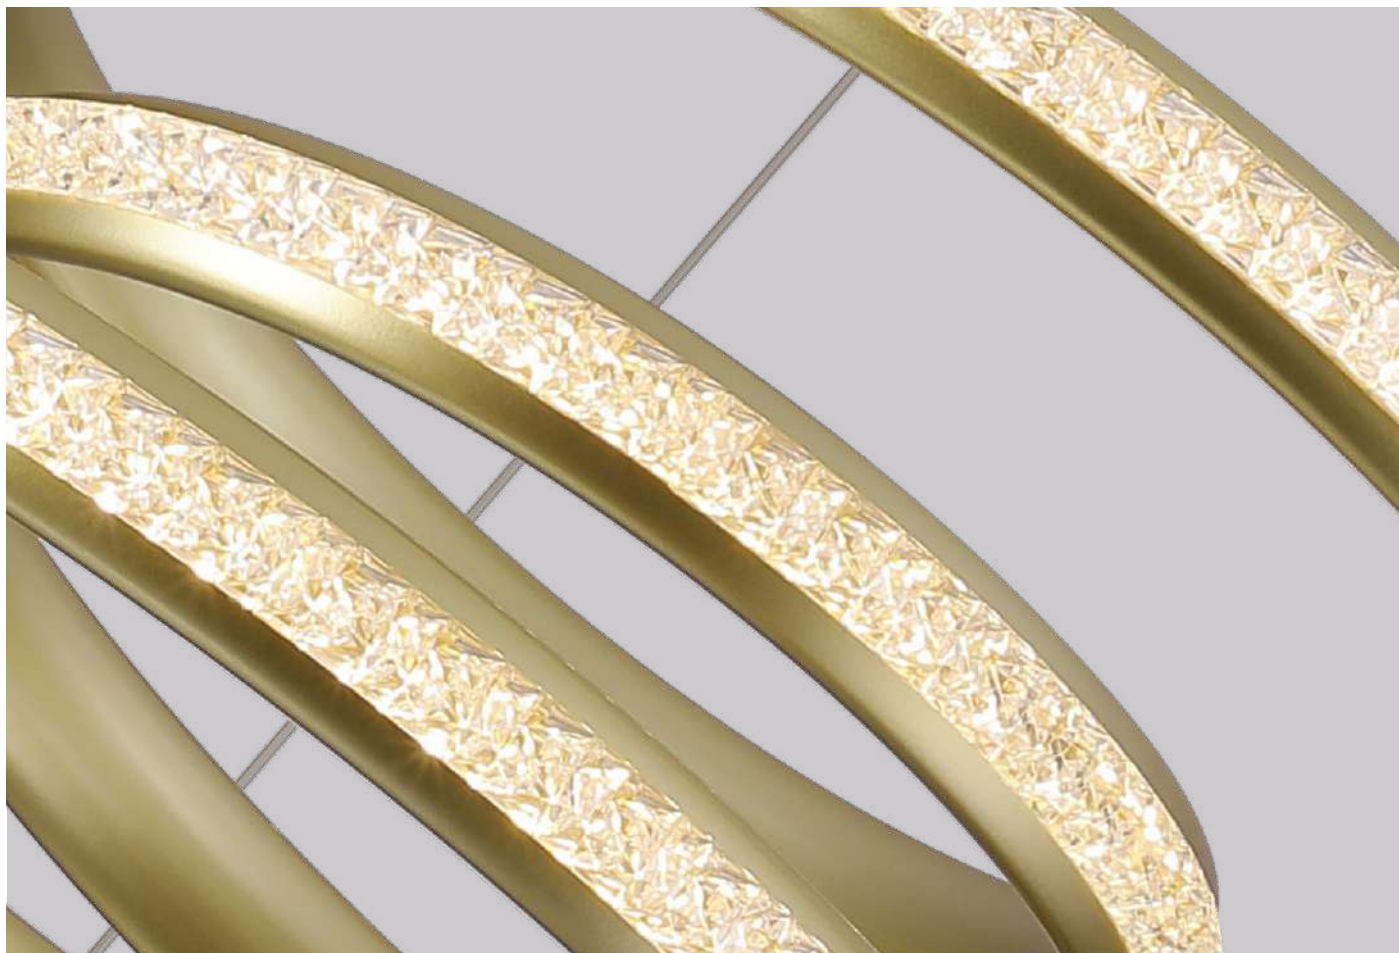

2343
Dourado Fosco

2342
Preto

2341
Branco

pendente led
KILE CRISTAL

Ref: 2341 - Branco
2342 - Preto
2343 - Dourado Fosco

55W
Potência

3.000K
Temp. de Cor

3.850LM
Fluxo
Luminoso