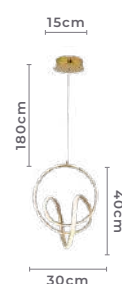

pendente led

LUBA

Ref: 2172 - Branco
2173 - Dourado Fosco

36W Potência
3.000K Temp. de Cor

2.880LM Fluxo Luminoso
120° Grau de Abertura

Cor: Branco | Dourado Fosco
Grau de Proteção: IP20
Voltagem: 100-240V
Material: Alumínio
Quant. por Caixa: 1 unid.