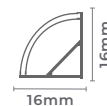

**perfil de canto 90°
16X16MM**

Ref: 4165 - 3M

Acabamento: Pintura Branco Fosco
Fixação: Chapinha de Alumínio
Grau de Proteção: IP20
Material: Alumínio e PC
Quant. por Caixa: 50 unid.

Kit 10 Suporte
Ref: P2181

Kit 10 Tampas
Ref: 4140