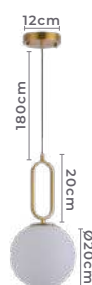

pendente
GLOBE ELI

Ref: 2312 - Preto
2313 - Dourado

1*E27
Bocal

Cor: Dourado | Preto
Grau de Proteção: IP20
Voltagem: 100-240V
Material: Metal e Vidro
Quant. por Caixa: 1 unid.

2018
Dourado