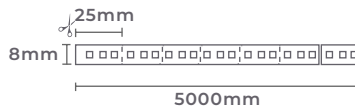

fita led 2835
120leds/m DC12V

Ref: 7086 - 2.700K
7087 - 3.000K
7088 - 4.000K

IRC 80

5,2W/m
Potência

120 leds/m
Quant. Leds/m

660LM/m
Fluxo Luminoso

IP20

7086 2.700K Temp. de Cor	7087 3.000K Temp. de Cor	7088 4.000K Temp. de Cor

127-220V
Entrada

DC 12V
Saída

Rolo: 5m
Quant. por Caixa: 10 unid.