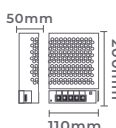

7026
21A/252W
Potência

Quant. por Caixa: 5 unid.