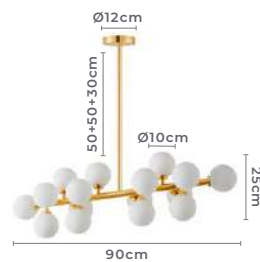

Ref: 2422 - Dourado Brilho
2423 - Preto

16*G9
Bocal

Cor: Preto | Dourado Brilho
Grau de Proteção: IP20
Voltagem: 100-240V
Material: Metal e Vidro
Quant. por Caixa: 1 unid.

2423
Preto

2422
Dourado

*Recomenda-se usar Lampada LED G9 até 3W
** Possui hastes com três níveis de altura