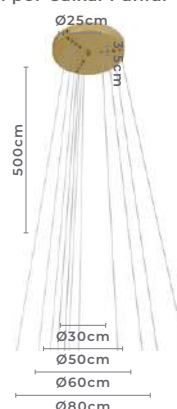

pendente led 4 mod.
BEAN
Ref: 2460 - Dourado Fosco

103W **3.000K**
Potência Temp. de Cor

7.210LM **120°**
Fluxo Grau de
Luminoso Abertura

Cor: Dourado Fosco
Grau de Proteção: IP20
Voltagem: 100-240V
Material: Alumínio, Acrílico Cristal e Metal
Quant. por Caixa: 1 unid.