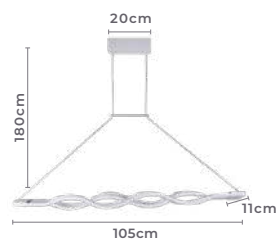

pendente led

TUNNA

Ref: 2229 - Branco

60W
Potência

3.000K
Temp. de Cor

4.800LM
Fluxo Luminoso

120°
Grau de Abertura

Cor: Branco
Grau de Proteção: IP20
Voltagem: 100-240V
Material: Alumínio e ABS
Quant. por Caixa: 1 unid.