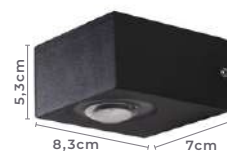

arandela led

FOLUÍ

Ref: 2004 - Preto
2005 - Branco

2*3W
Potência

3.000K
Temp. de Cor

480LM
Fluxo
Luminoso

30°
Grau de
Abertura

IP65

**COM
DOIS FACHOS**

Cor: Preto | Branco
Voltagem: 100-240V
Material: Alumínio
Quant. por Caixa: 50 unid.