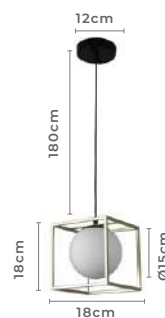

pendente
CUBO GLOBO
Ref: 2108 - Ouro Champagne

1*E27
Bocal

Cor: Preto e Ouro Champagne
Grau de Proteção: IP20
Voltagem: 100-240V
Material: Metal e Vidro
Quant. por Caixa: 2 unid.