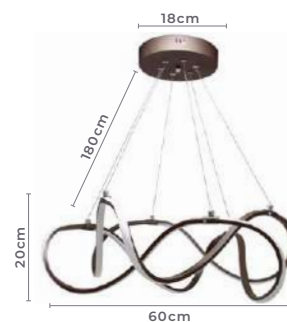

pendente led
GAIA

Ref: 2224 - Dourado

87W
Potência

3.000K
Temp. de Cor

6.090LM
Fluxo Luminoso

120°
Grau de Abertura

Cor: Dourado
Grau de Proteção: IP20
Voltagem: 100-240V
Material: Alumínio
Quant. por Caixa: 1 unid.

pendente led
TEP

Ref: 2082 - Branco
2083 - Marrom
2084 - Preto

58W
Potência

3.000K
Temp. de Cor

4.060LM
Fluxo Luminoso

120°
Grau de Abertura

Cor: Branco | Preto | Marrom
Grau de Proteção: IP20
Voltagem: 100-240V
Material: Alumínio
Quant. por Caixa: 1 unid.