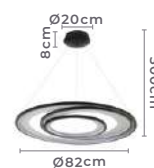

pendente led 3 mod.

ZAHAL

Ref: 2507 - Dourado Fosco
2508 - Preto

98W **3.000K**
Potência Temp. de Cor

7.350LM **120°**
Fluxo Luminoso Grau de Abertura

Cor: Dourado Fosco | Preto
Voltagem: 100-240V
Material: Alumínio, Metal e Acrílico
Quant. por Caixa: - 1 unid.