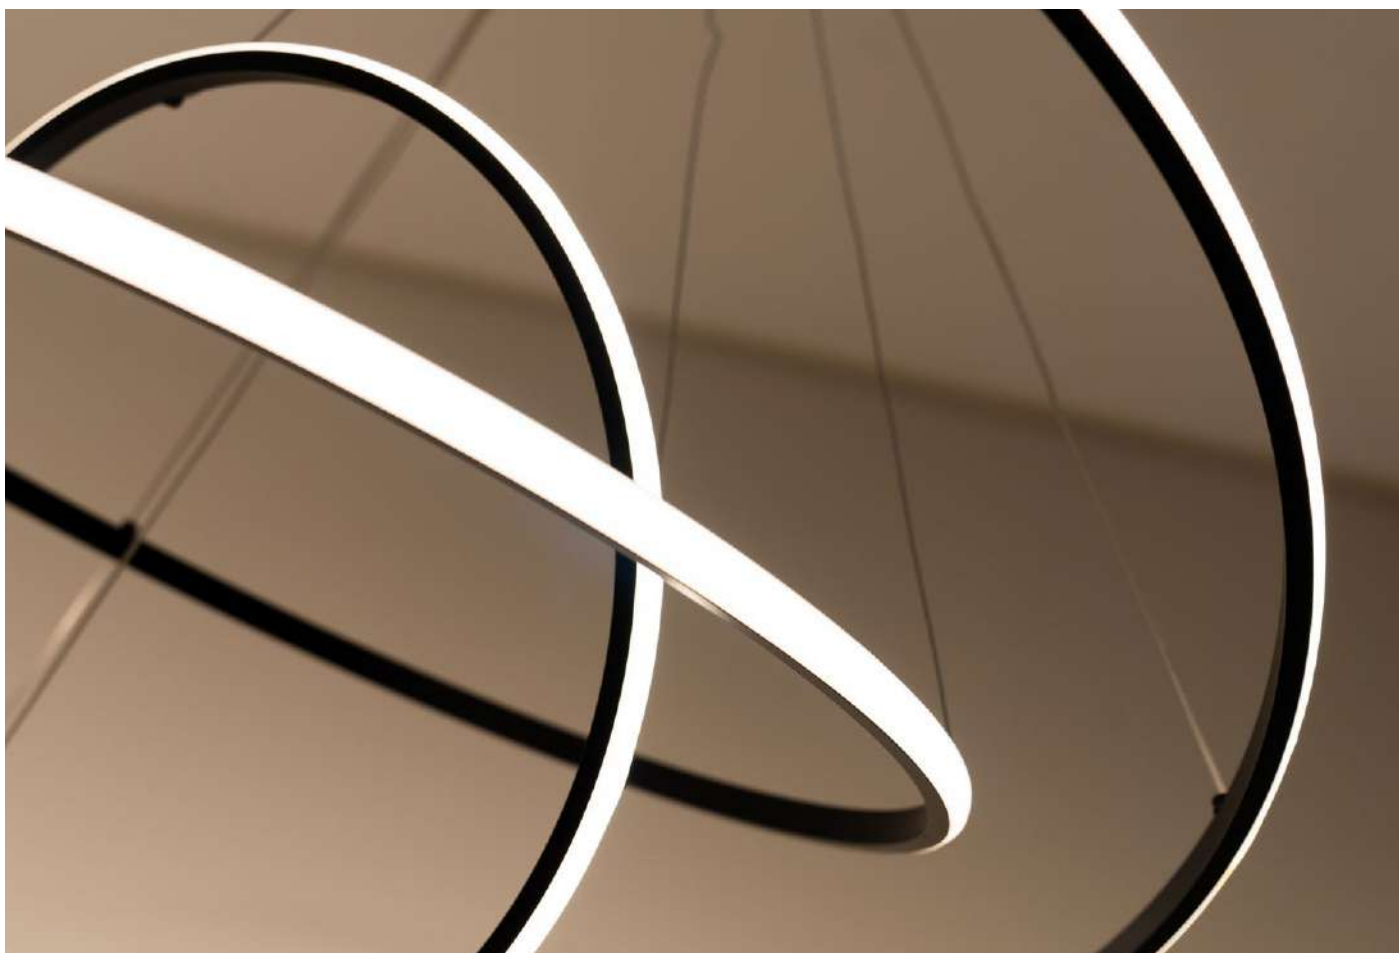

5.200LM Fluxo Luminoso
120° Grau de Abertura

Cor: Preto | Dourado
Grau de Proteção: IP20
Voltagem: 100-240V
Material: Alumínio e Silicone
Quant. por Caixa: 1 unid.

2529
Preto

2530
Dourado

pendente led red. 3 mod.
INVERSE 3m