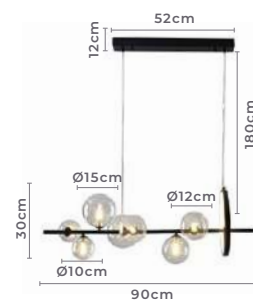

pendente led
JANOR

Ref: 2253 - Preto
2272 - Dourado

7*G9
Bocal

18W   3.000K
Potência   Temp. de Cor

1.620LM   120°
Fluxo   Grau de
Luminoso   Abertura

Cor: Preto | Dourado
Grau de Proteção: IP20
Voltagem: 100-240V
Material: Alumínio e Vidro
Quant. por Caixa: 1 unid.