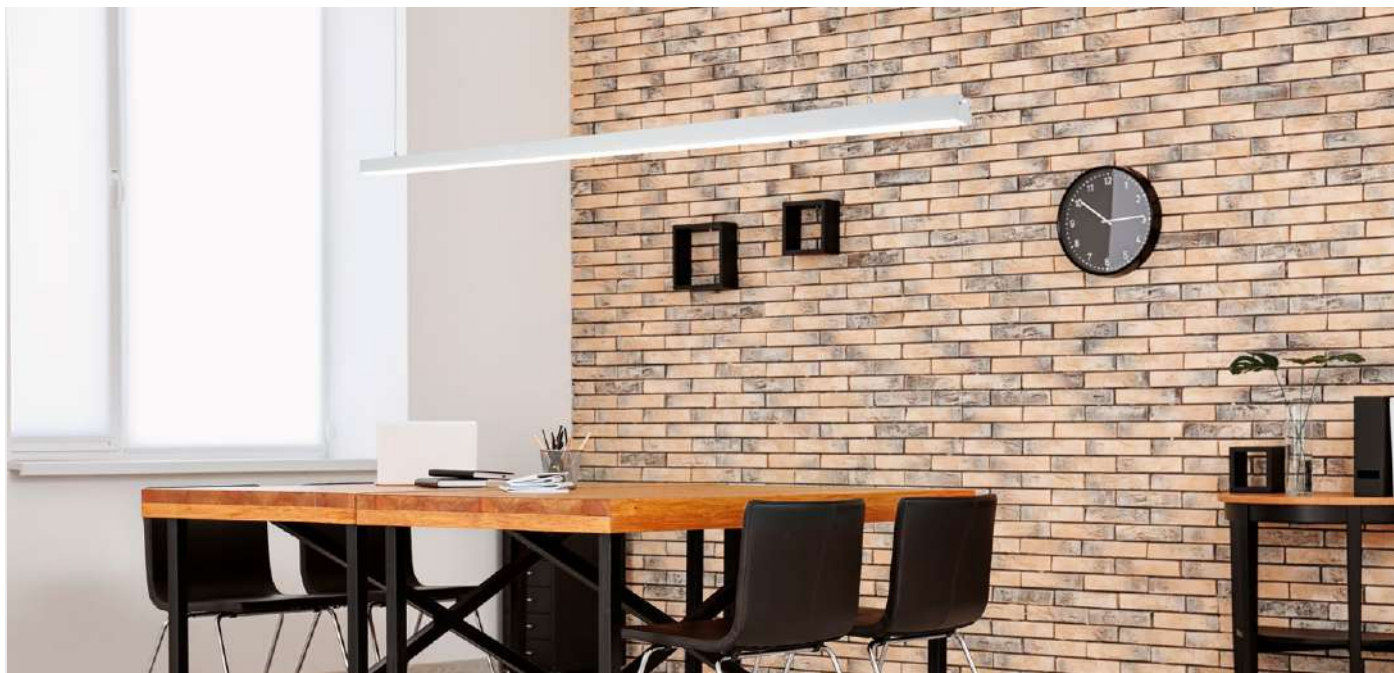

Kit 10 Suporte
Ref: 4173

Kit 10 Tampas
Ref: 4145

kit pendente para
PERFIL

Ref: 4153

3M
Comprimento do Fio

Grau de Proteção: IP20
Material: Metal
Quant. por Caixa: 10 unid.

emendas para
PERFIL

Grau de Proteção: IP20
Material: Alumínio
Pacote: 4 peças
Quant. por Caixa: 5 pacotes.