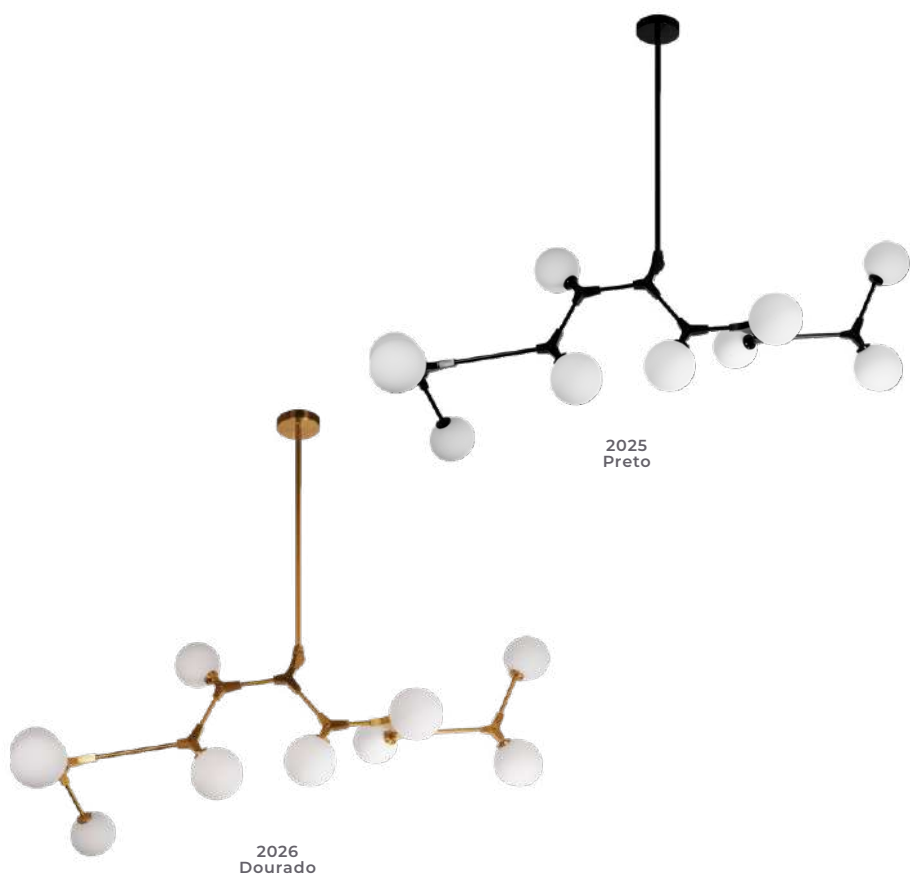

pendente

BHEO GR

Ref: 2025 - Preto

2026 - Dourado

10*G9

Bocal

Cor: Dourado | Preto

Grau de Proteção: IP20

Voltagem: 100-240V

Material: Metal e Vidro

Quant. por Caixa: 1 unid.

2025
Preto

2026
Dourado

** Possui hastes com dois níveis de altura