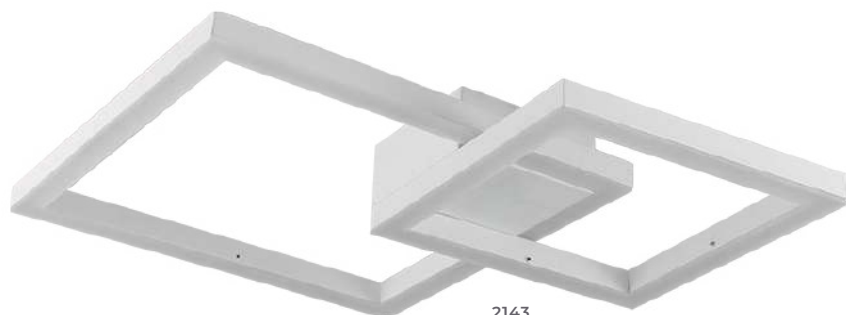

30W
Potência

3.000K
Temp. de Cor

2.250LM
Fluxo Luminoso

120°
Grau de Abertura

Cor: Branco e Preto
Grau de Proteção: IP20
Voltagem: 100-240V
Material: Metal e Policarbonato
Quant. por Caixa: 2 unid.

2144
Preto2143
Branco