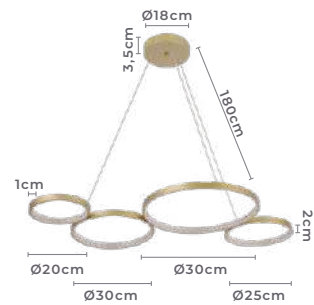

pendente led
CLER CRISTAL

Ref: 2421 - Dourado

57W
Potência

3.000K
Temp. de Cor

4.560LM
Fluxo
Luminoso

120°
Grau de
Abertura

Cor: Dourado
Grau de Proteção: IP20
Voltagem: 100-240V
Material: Alumínio e acrílico cristal
Quant. por Caixa: 1 unid.