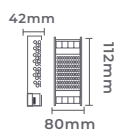

Ref: 7016
4A/48W
Potência

fonte de alimentação CHAVEADA DC12V

100-265V
Entrada

DC12V
Saída

7056
2A/24W
Potência

Quant. por Caixa: 10 unid.

7057
5A/60W
Potência

Quant. por Caixa: 10 unid.