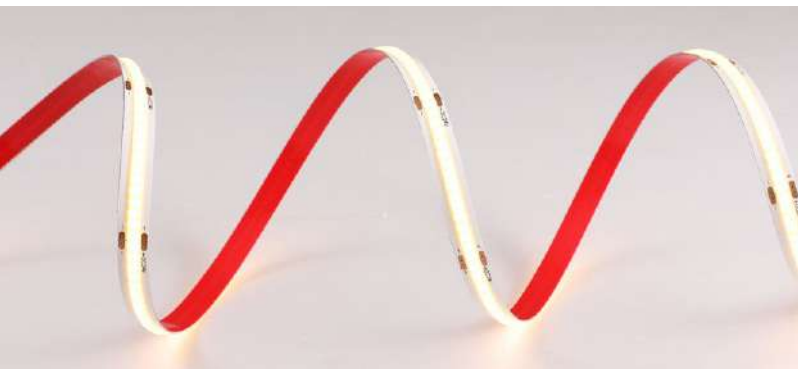

fita led 2835
COB DC24V

Ref: 7136 - 2.700K
7097 - 3.000K
7098 - 4.000K

Dimerizável

11,6W/m
Potência

352 leds/m
Quant. Leds/m

1.263LM/m
Fluxo Luminoso

IP20

IRC 80

7136 2.700K Temp. de Cor	7097 3.000K Temp. de Cor	7098 4.000K Temp. de Cor

127-220V
Entrada

DC 24V
Saída

Rolo: 5m
Quant. por Caixa: 5 unid.