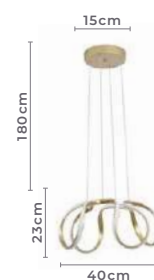

pendente led

ZALA

Ref: 2232 - Dourado Fosco

39W Potência
3.000K Temp. de Cor

3.120LM Fluxo Luminoso
120° Grau de Abertura

Cor: Cromado | Dourado Fosco
Grau de Proteção: IP20
Voltagem: 100-240V
Material: Alumínio
Quant. por Caixa: 1 unid.