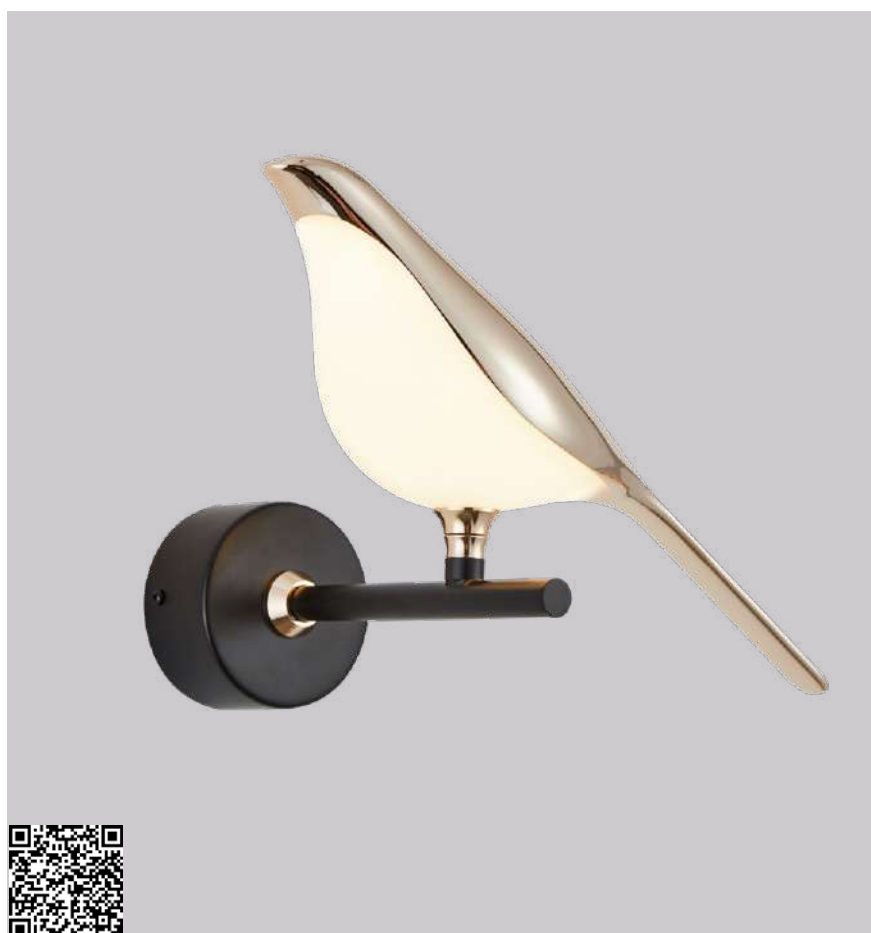

pendente led

ZOE

Ref: 2412 - Ouro Fosco

3W
Potência

3.000K
Temp. de Cor

225LM
Fluxo
Luminoso

120°
Grau de
Abertura

Cor: Ouro Fosco
Grau de Proteção: IP20
Voltagem: 100-240V
Material: Alumínio e Vidro
Quant. por Caixa: 2 unid.

arandela led
VOGEL

Ref: 2429 - Dourado Brilho e Preto

10W Potência **3.000K** Temp. de Cor

800LM Fluxo Luminoso **120°** Grau de Abertura

 **IP20**

Cor: Dourado Brilho e Preto
Voltagem: 100-240V
Material: Alumínio e Acrílico
Quant. por Caixa: - unid.

abajur led de mesa **VOGEL**

Ref: 2433 - Dourado Brilho e Preto

10W
Potência

3.000K
Temp. de Cor

800LM
Fluxo
Luminoso

120°
Grau de
Abertura

 **IP20**

Cor: Dourado Brilho e Preto
Grau de Proteção: IP20
Voltagem: 100-240V
Material: Alumínio e Acrílico
Quant. por Caixa: unid.

abajur led de coluna **VOGEL**

Ref: 2434 - Dourado Brilho e Preto

2*10W
Potência

3.000K
Temp. de Cor

1.600LM
Fluxo
Luminoso

120°
Grau de
Abertura

 **IP20**

Cor: Dourado Brilho e Preto
Grau de Proteção: IP20
Voltagem: 100-240V
Material: Alumínio e Acrílico
Quant. por Caixa: unid.