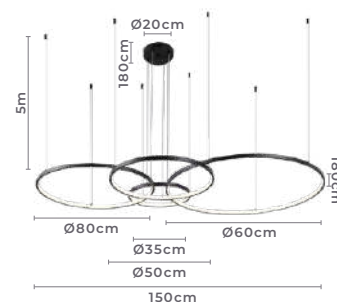

pendente led 4 mod.

DAIRE

Ref: 2222 - Preto
2192 - Dourado Fosco

110W **3.000K**
Potência Temp. de Cor

8.800LM **120°**
Fluxo Grau de
Luminoso Abertura

Cor: Preto | Dourado Fosco
Grau de Proteção: IP20
Voltagem: 100-240V
Material: Alumínio
Quant. por Caixa: 1 unid.

2524
Preto

pendente led 4 mod.

DAIRE GR.

Ref: 2524 - Preto
2525 - Dourado Fosco

132W **3.000K**
Potência Temp. de Cor

10.560LM **120°**
Fluxo Grau de
Luminoso Abertura

Cor: Preto | Dourado Fosco
Grau de Proteção: IP20
Voltagem: 100-240V
Material: Alumínio
Quant. por Caixa: 1 unid.