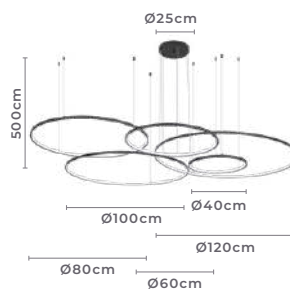

pendente led 5 mod.
DAIRE

Ref: 2526 - Preto
2527 - Dourado Fosco

189W **3.000K**
Potência Temp. de Cor

15.120LM **120°**
Fluxo Grau de
Luminoso Abertura

Cor: Preto | Dourado Fosco
Grau de Proteção: IP20
Voltagem: 100-240V
Material: Alumínio
Quant. por Caixa: 1 unid.