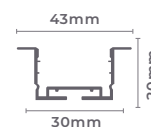

Kit 10 Tampas
Ref: 4135 - Branco