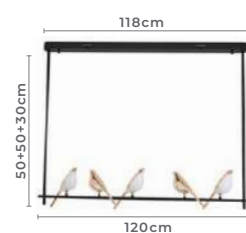

** Possui hastes com três níveis de altura

SPOT
DIRECIONÁVEL

arandela
KALLA

Ref: 2479 - Dourado e Preto

1*GU10
Bocal

1*MR16
Para Lâmpada

Cor: Dourado e Preto
Grau de Proteção: IP20
Voltagem: 100-240V
Material: Metal e Alumínio
Quant. por Caixa: unid.