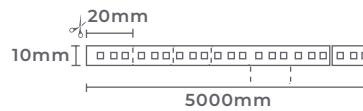

COM SISTEMA TERMORETRÁTIL TRANSPARENTE QUE NÃO AMARELA