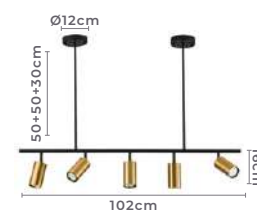

KALLA

Ref: 2436 - Dourado e Preto

5*GU10

Bocal

5*MR16

Para Lâmpadas

Cor: Dourado e Preto

Grau de Proteção: IP20

Voltagem: 100-240V

Material: Metal e Alumínio

Quant. por Caixa: 1 unid.