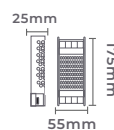

7042
8,5A/100W
Potência

Quant. por Caixa: 25 unid.