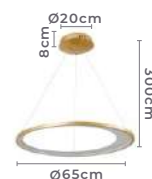

ZAHAL

Ref: 2503 - Dourado Fosco
2504 - Preto

39W
Potência

3.000K
Temp. de Cor

2.925LM
Fluxo
Luminoso

120°
Grau de
Abertura

IP20

Cor: Dourado Fosco | Preto
Voltagem: 100-240V
Material: Alumínio, Metal e Acrílico
Quant. por Caixa: - 1 unid.