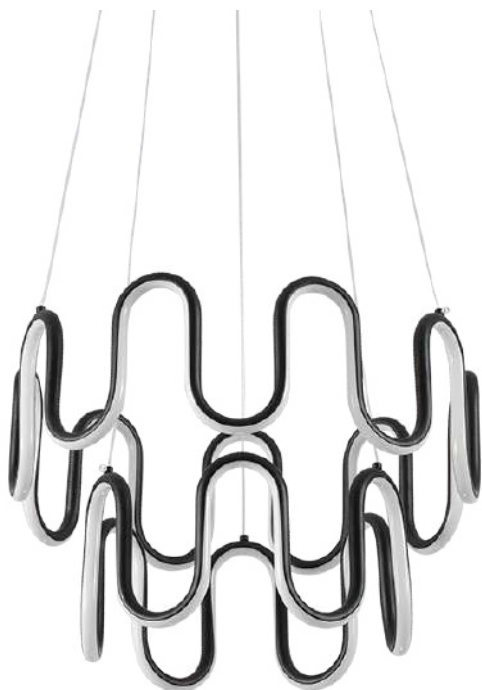

pendente led

ZALA

Ref: 2232 - Dourado Fosco

39W Potência
3.000K Temp. de Cor

3.120LM Fluxo Luminoso
120° Grau de Abertura

Cor: Cromado | Dourado Fosco
Grau de Proteção: IP20
Voltagem: 100-240V
Material: Alumínio
Quant. por Caixa: 1 unid.