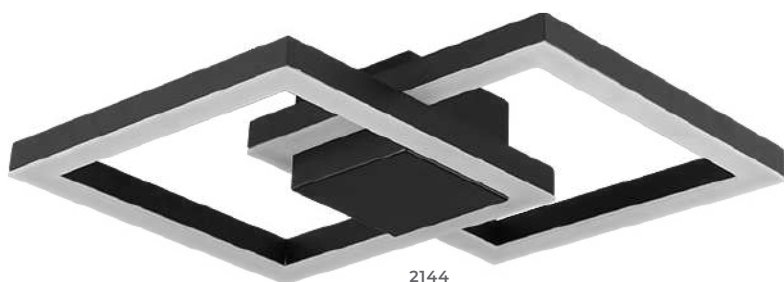

30W
Potência

3.000K
Temp. de Cor

2.250LM
Fluxo Luminoso

120°
Grau de Abertura

Cor: Branco e Preto
Grau de Proteção: IP20
Voltagem: 100-240V
Material: Metal e Policarbonato
Quant. por Caixa: 2 unid.

2144
Preto2143
Branco