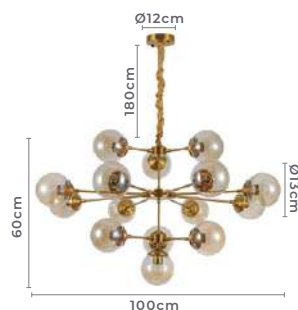

pendente JABUTICABA

Ref: 2072 - Preto
2129 - Dourado

15*E27

Bocal

Cor: Preto | Dourado
Grau de Proteção: IP20
Voltagem: 100-240V
Material: Metal e Vidro
Quant. por Caixa: 1 unid.