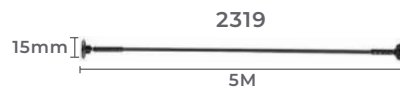

20W
Potência

Para os cód.: 6377 e 6378

kit luminária **SKYLINE**

2319
5m
Comprimento

2320
10m
Comprimento

IP20

Cor: Preto
Material: Alumínio
Quant. por Caixa: 1 unid.

suporte fixador para **SKYLINE**