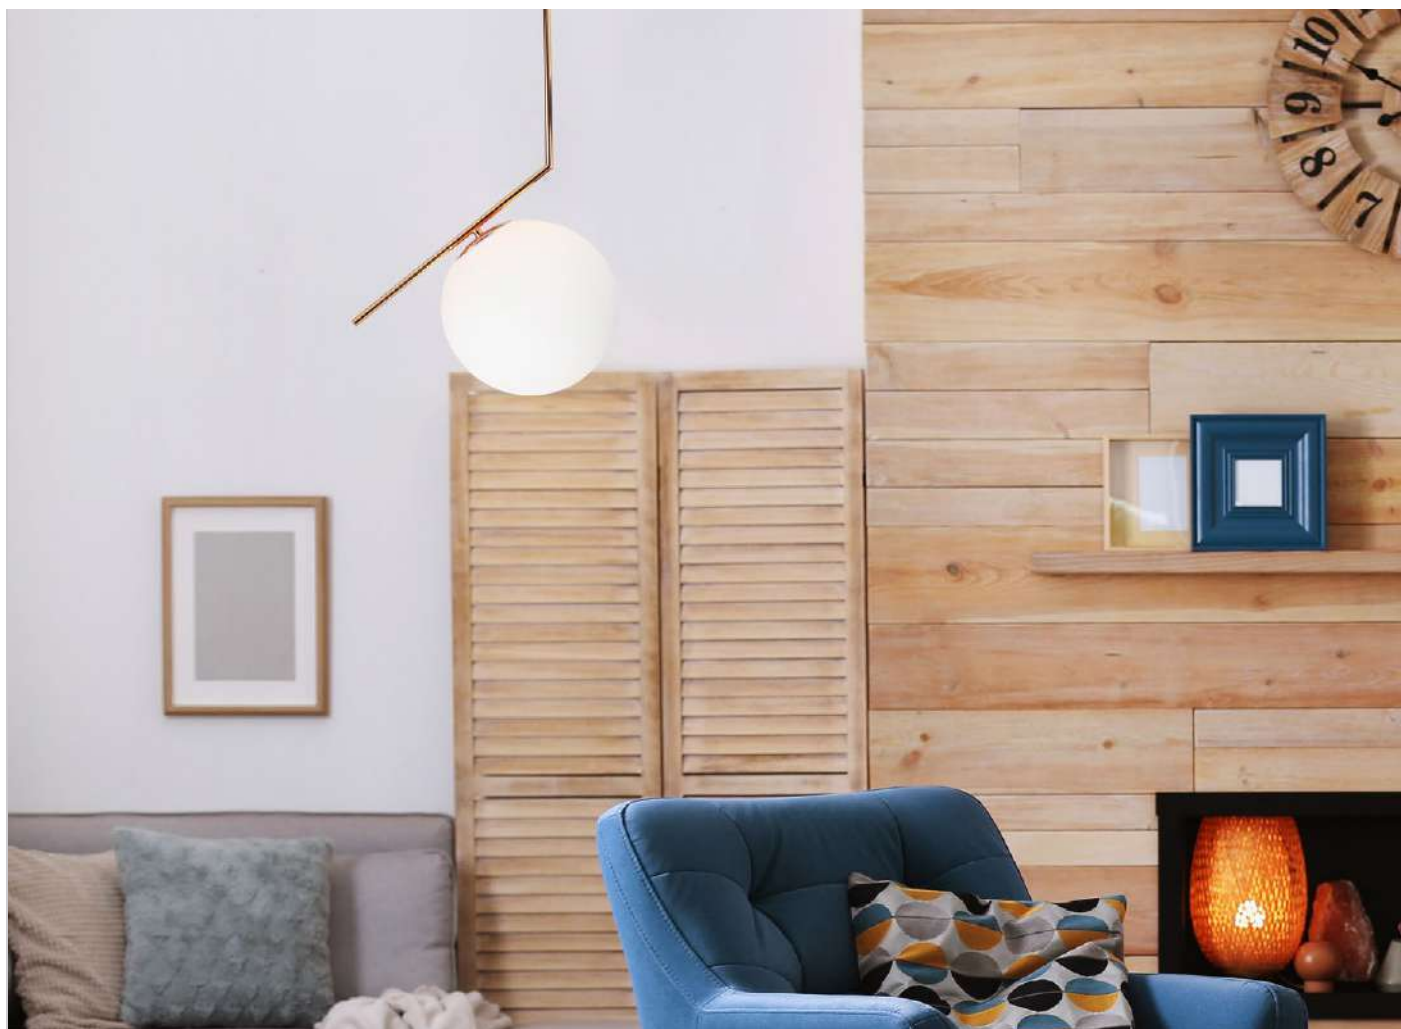

pendente
GLOBE

Ref: 2104 - Dourado 20cm
2249 - Dourado 25cm

1*E27
Bocal

Cor: Dourado
Grau de Proteção: IP20
Voltagem: 100-240V
Material: Alumínio e Vidro
Quant. por Caixa: 1 unid.