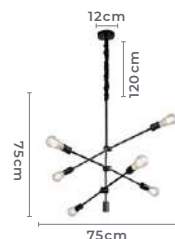

** Possui corrente ajustável para regular altura.