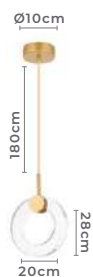

pendente led
AKYA
Ref: 2590 - Ouro Fosco

11W   **3.000K**
Potência   Temp. de Cor

1.320LM   **120°**
Fluxo   Grau de
Luminoso   Abertura

Cor: Ouro Fosco
Grau de Proteção: IP20
Voltagem: 100-240V
Material: Metal e Cristal
Quant. por Caixa: 1 unid.