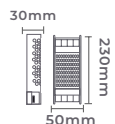

Observação: Sugerimos que a fonte seja escolhida com sobra de 30% da capacidade da fita led.
Cálculo: Quant. metro fita x Potência Fita (W) ÷ 24 (V) + 30% = Valor Amperagem Ideal