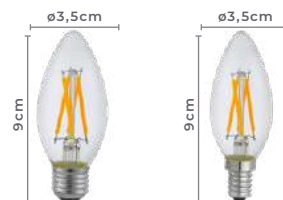

1054
Bocal E27

1055
Bocal E14

vela filamento C35 CLEAR

Ref: 1054 - E27
1055 - E14

4W **400LM** **2.400K** **E27 | E14**
Potência Fluxo Luminoso Temp. de Cor Bocal

Grau de Proteção: IP20
Cor do Vidro: Cristal
Voltagem: 100-240V
Fator de Potência: ≥ 0.5
IRC: >80
Vida Útil: Até 15.000h
Material: Vidro e Alumínio
Quant. por Caixa: 20 unid.