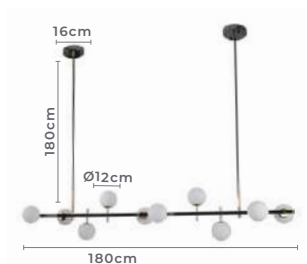

arandela
ROMAI

Ref: 2193 - Preto Onix e Dourado
2273 - Dourado

2*G9
Bocal

IP20

Cor: Preto Onix e Dourado | Dourado
Voltagem: 100-240V
Material: Metal e Vidro
Quant. por Caixa: 1 unid.

pendente
ROMAI LINA

Ref: 2196 - Preto Onix e Dourado
2276 - Ouro Champagne

10*G9
Bocal

Cor: Preto Onix e Dourado | Ouro Champagne
Voltagem: 100-240V
Material: Metal e Vidro
Quant. por Caixa: 1 unid.