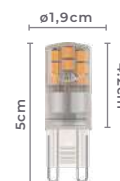

led G9

Ref: 1096

4,8W **500LM** **2.400K** **G9**
Potência Fluxo Luminoso Temp. de Cor Bocal

Grau de Proteção: IP20
Voltagem: 100-240V
Fator de Potência: ≥ 0.50
IRC: >80
Vida Útil: Até 15.000h
Material: Cerâmica e PC
Quant. por Caixa: 20 unid.